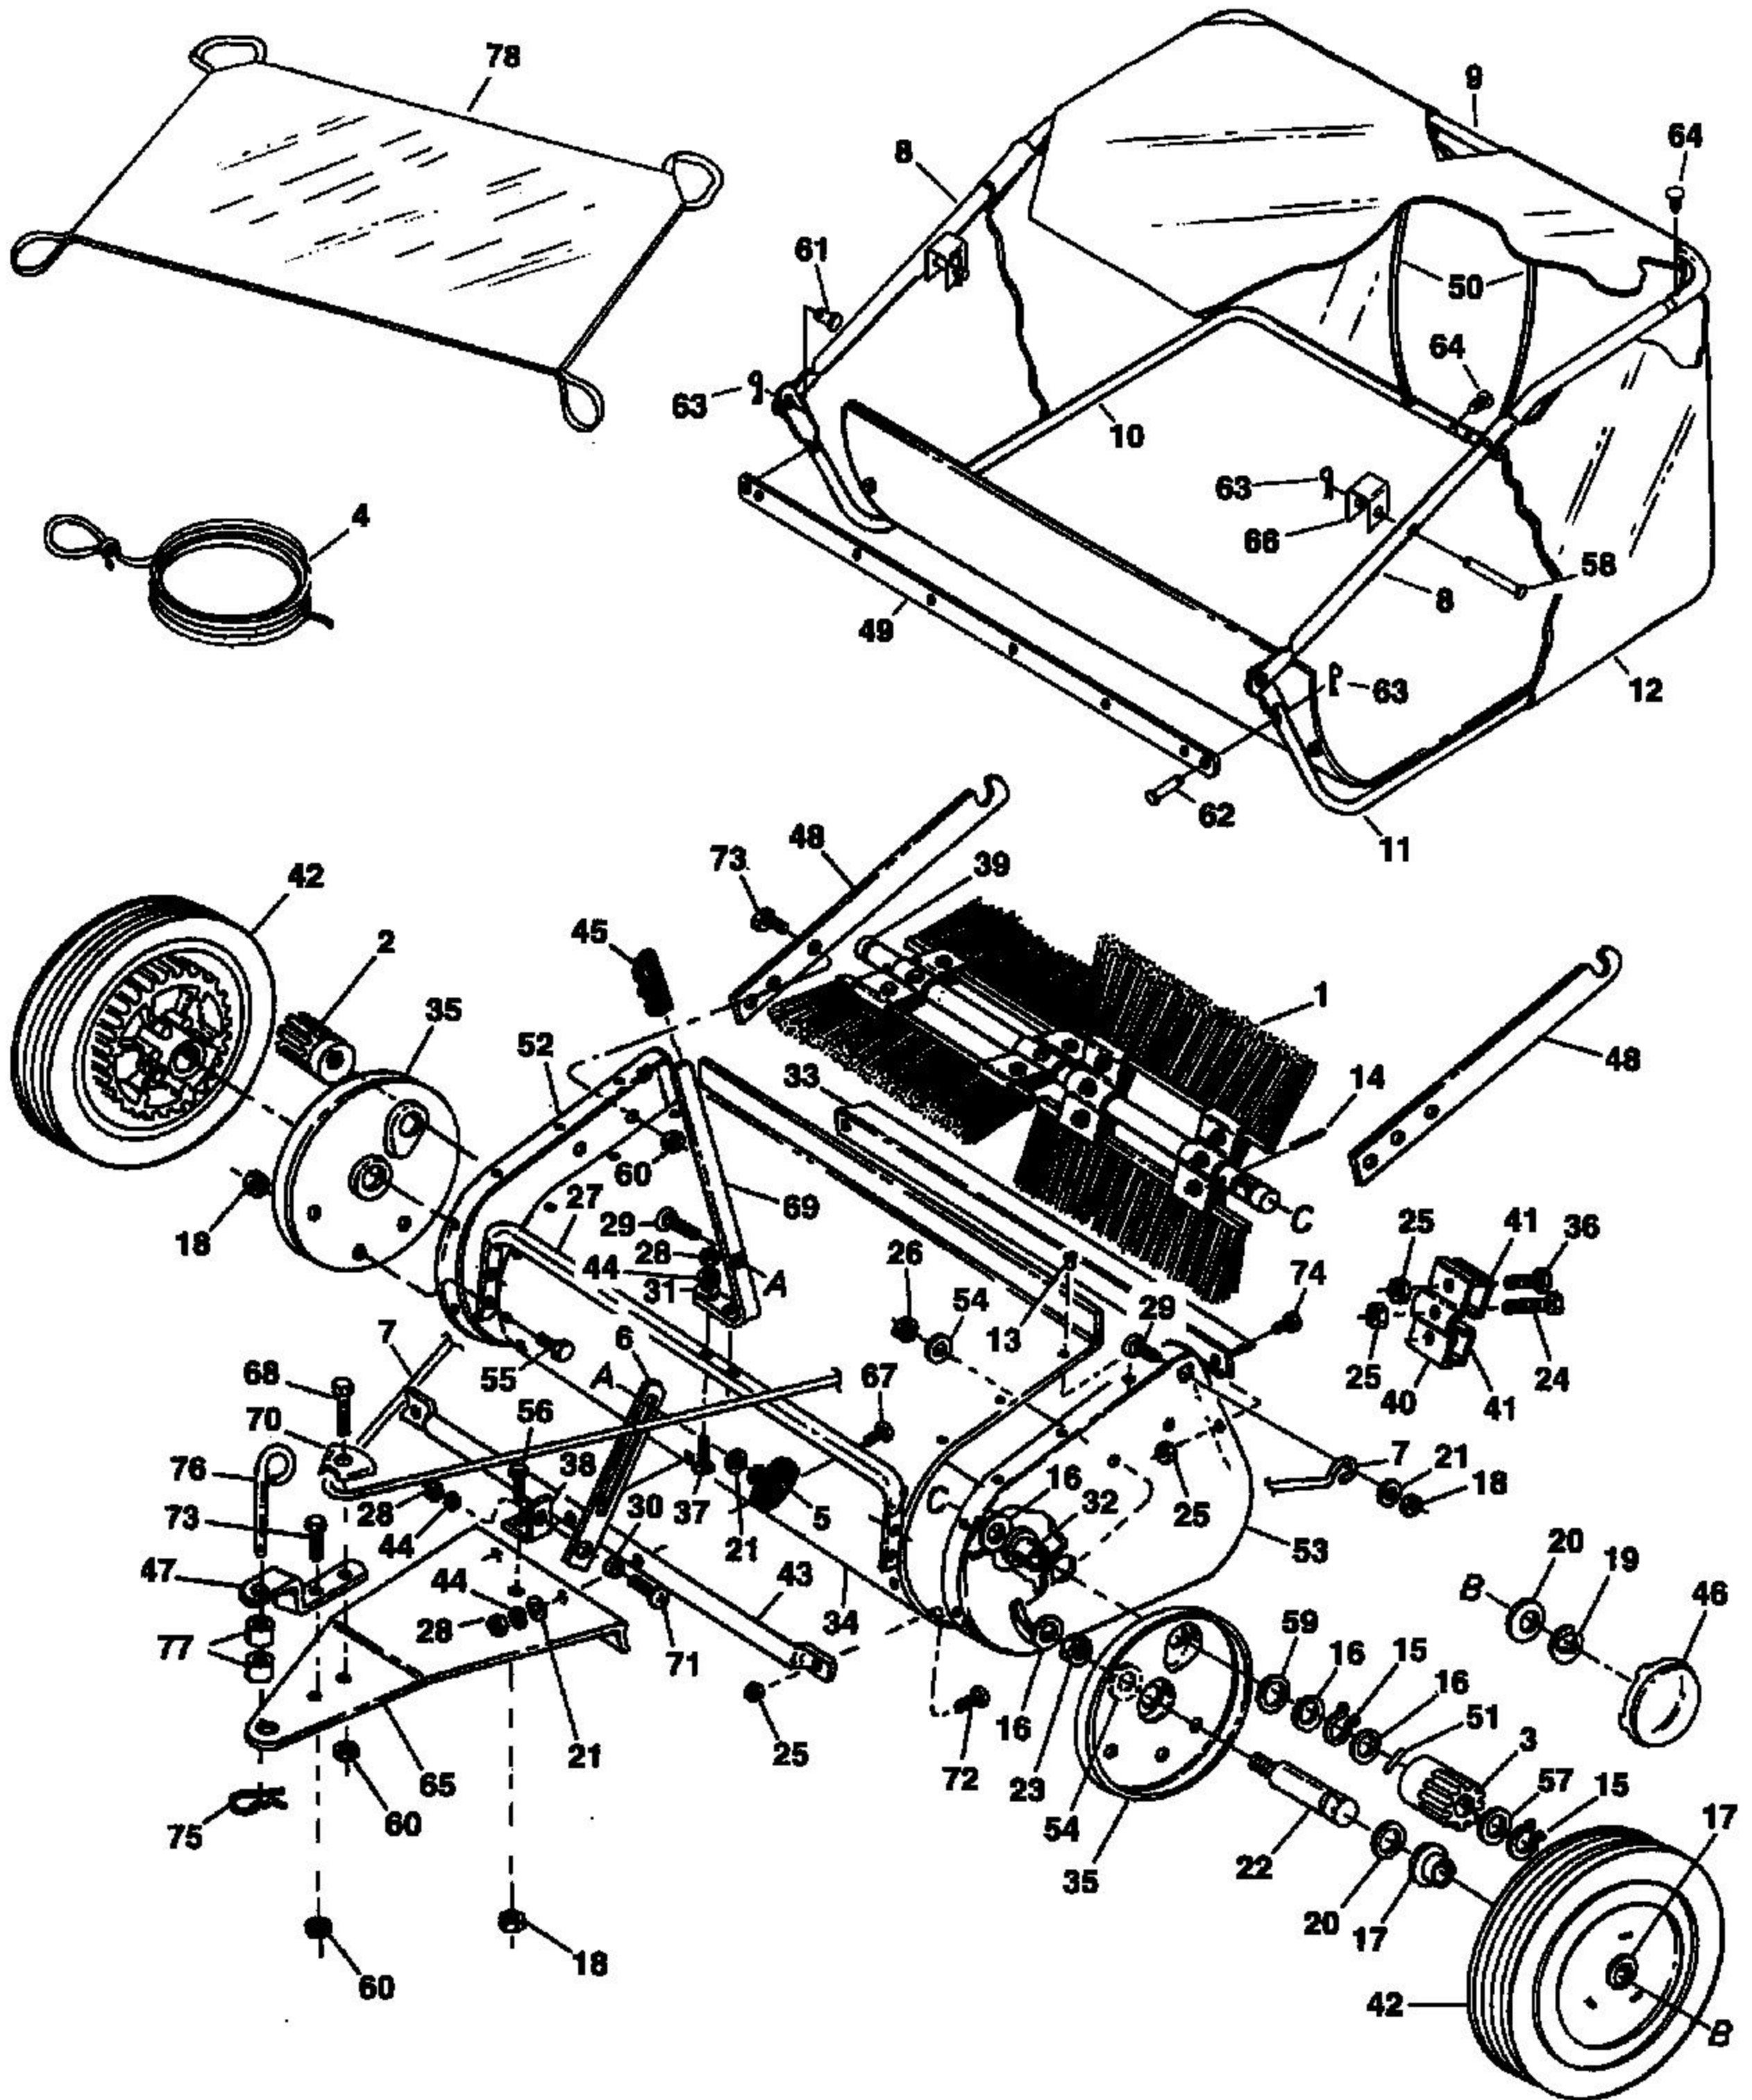

MODEL 45-02201 , 45-0220

LAWN SWEEPER 32"

190-220-000

E4-00324B