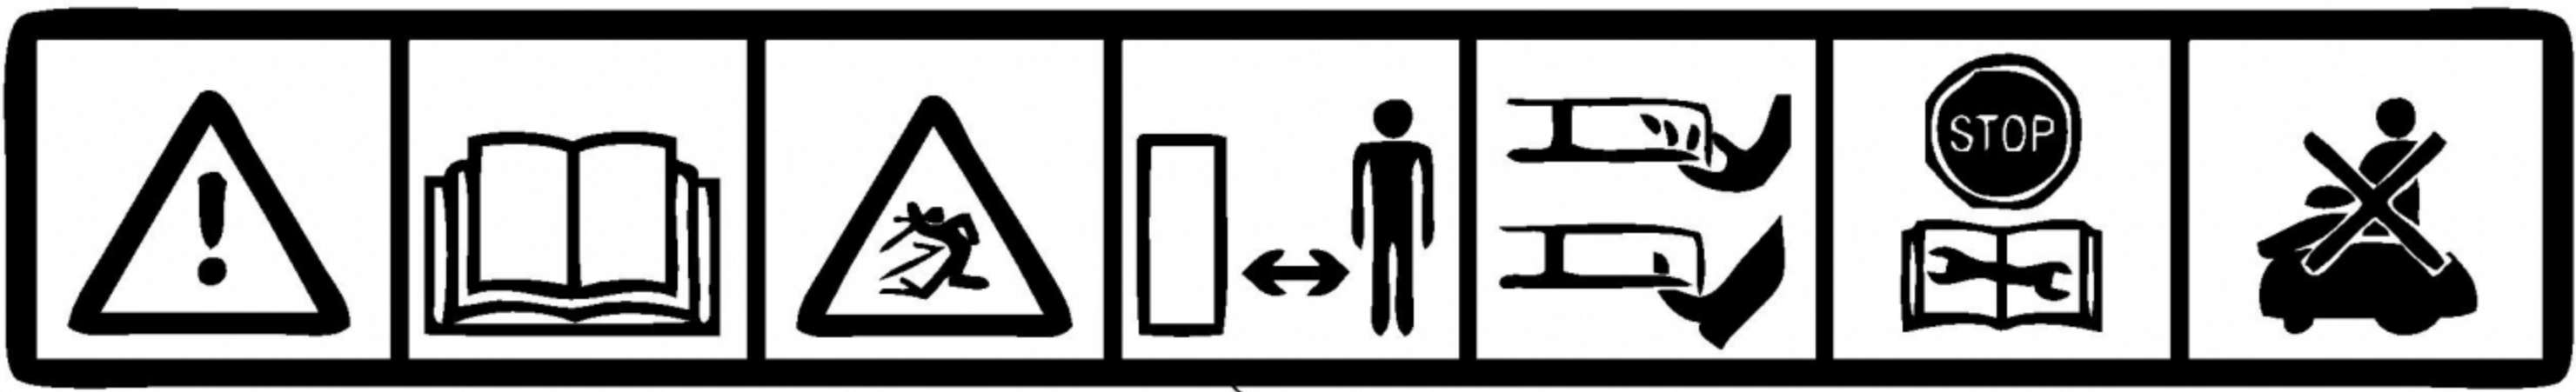

# Wspol S300 — 5

**ALARM / PIN  
CODE**