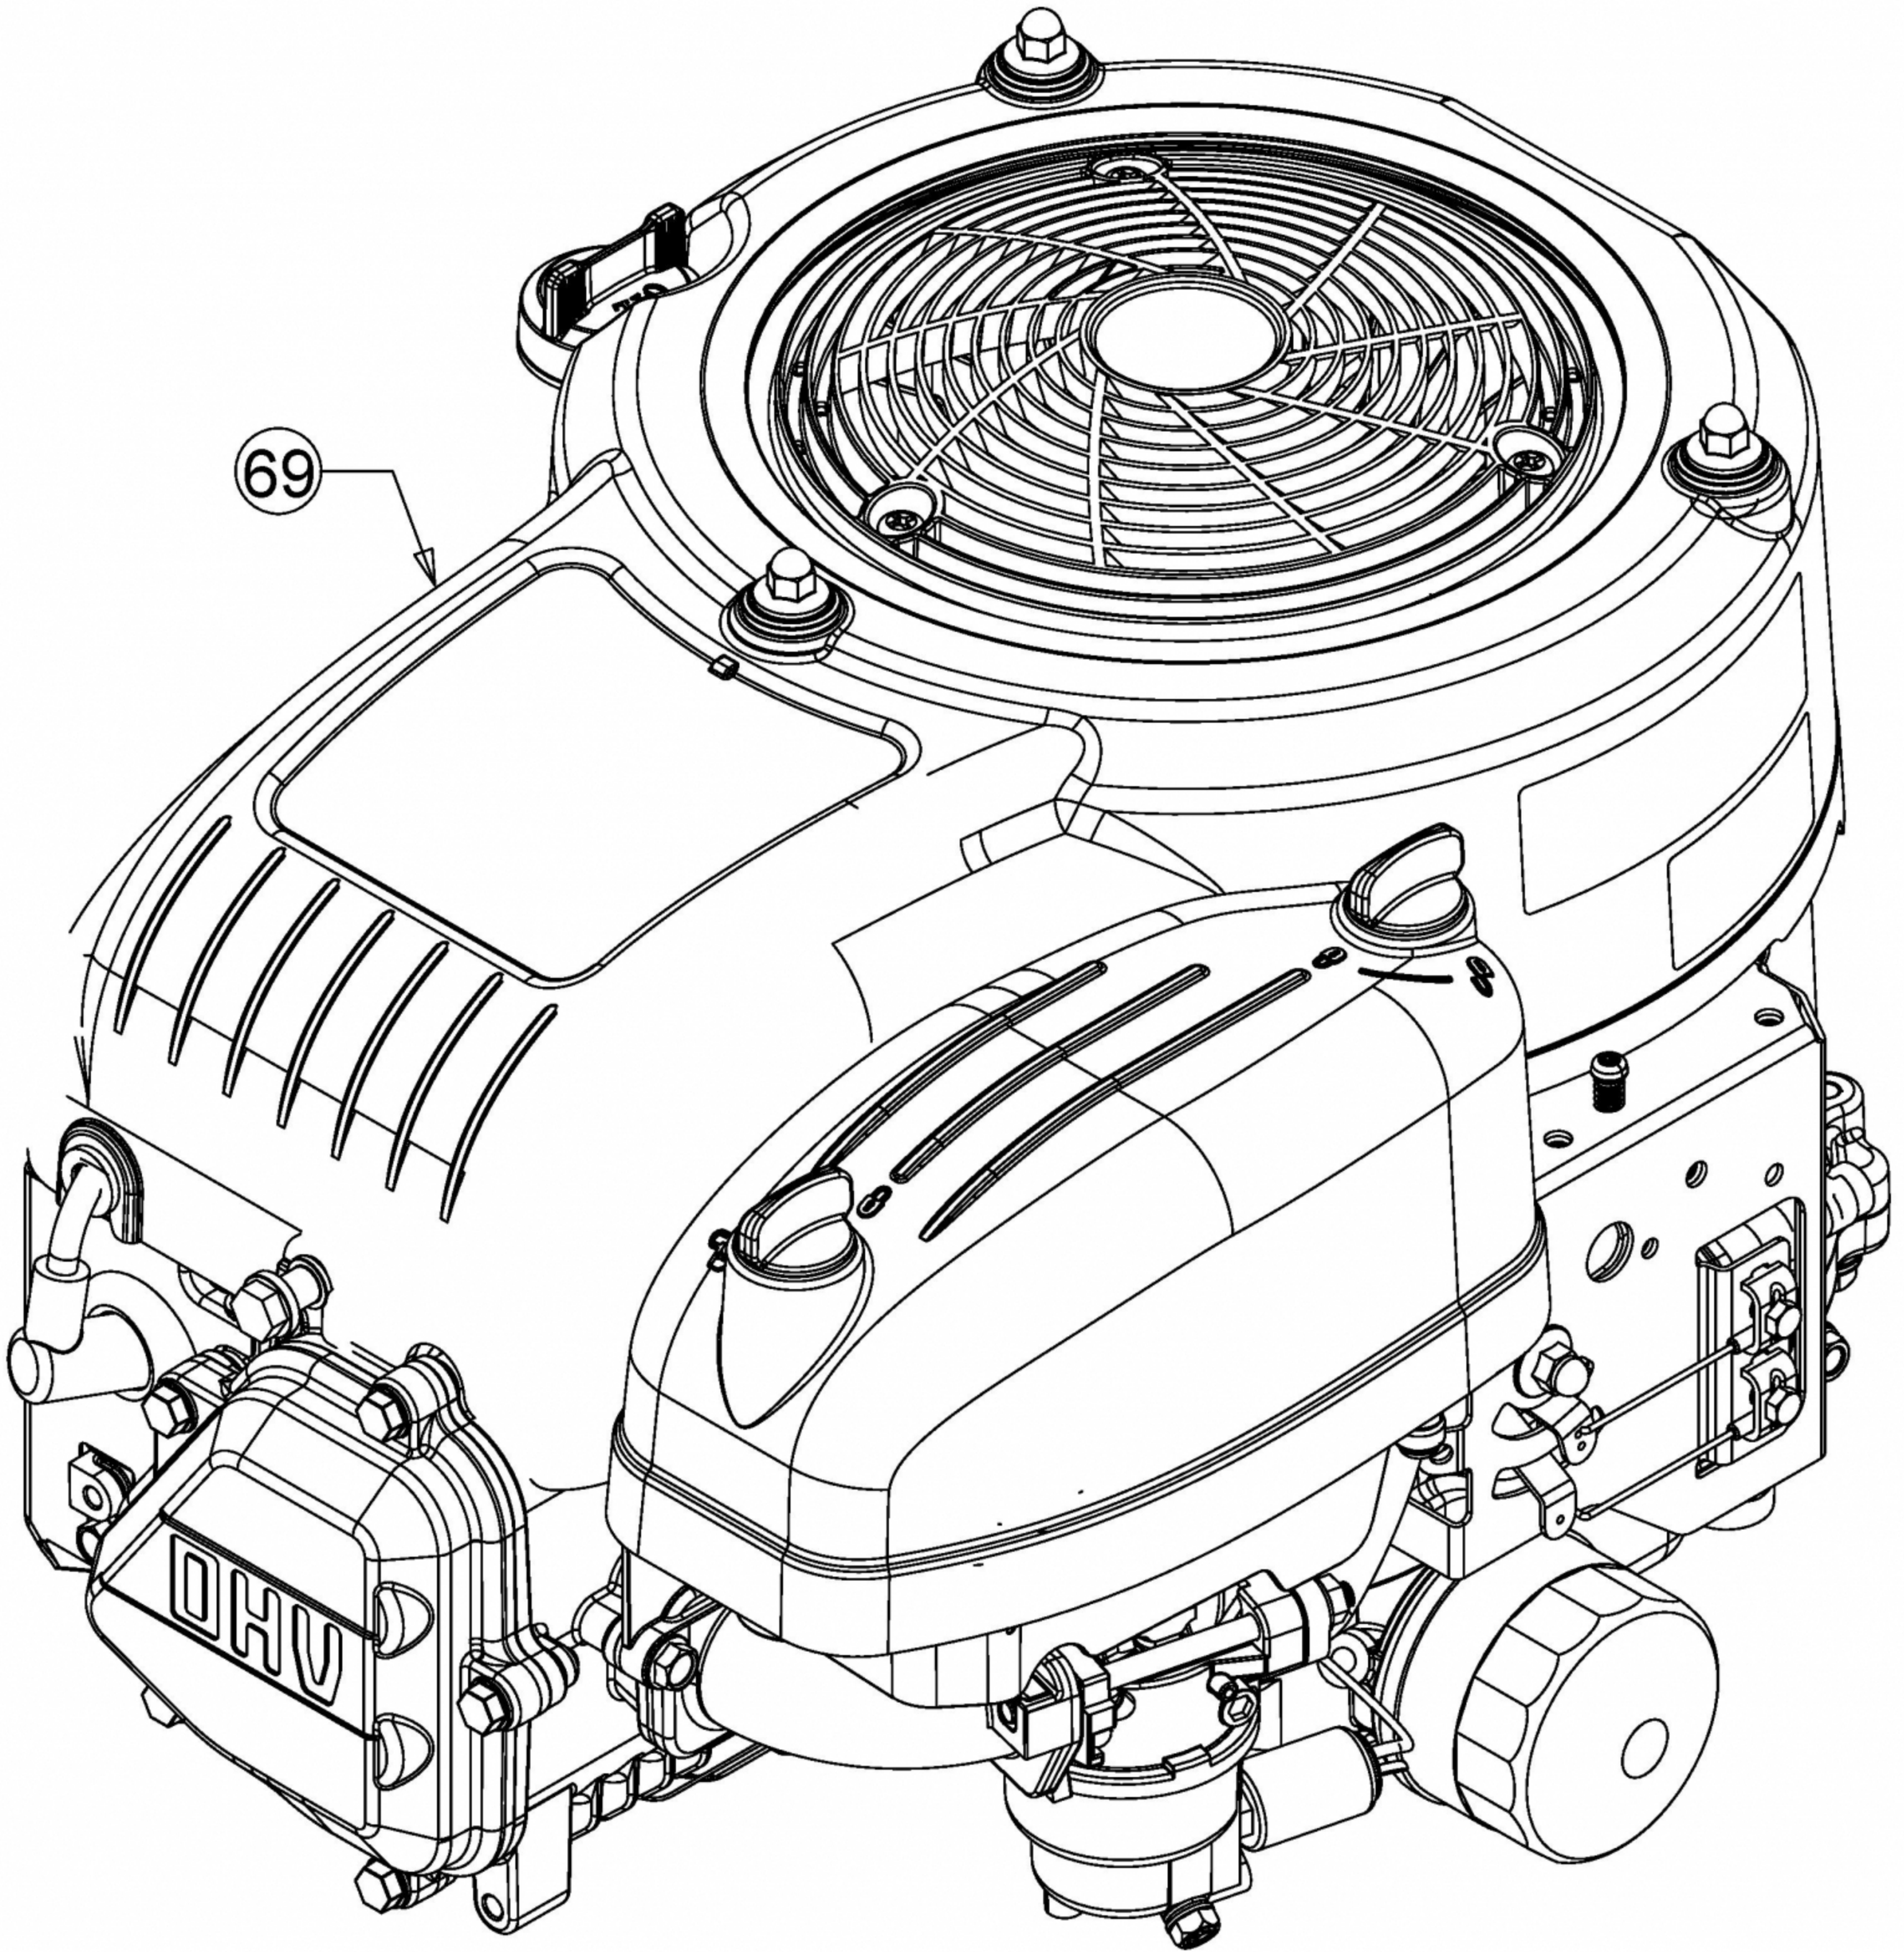

MTD

Model: 4 P 90 HUD

E3-10159A-01