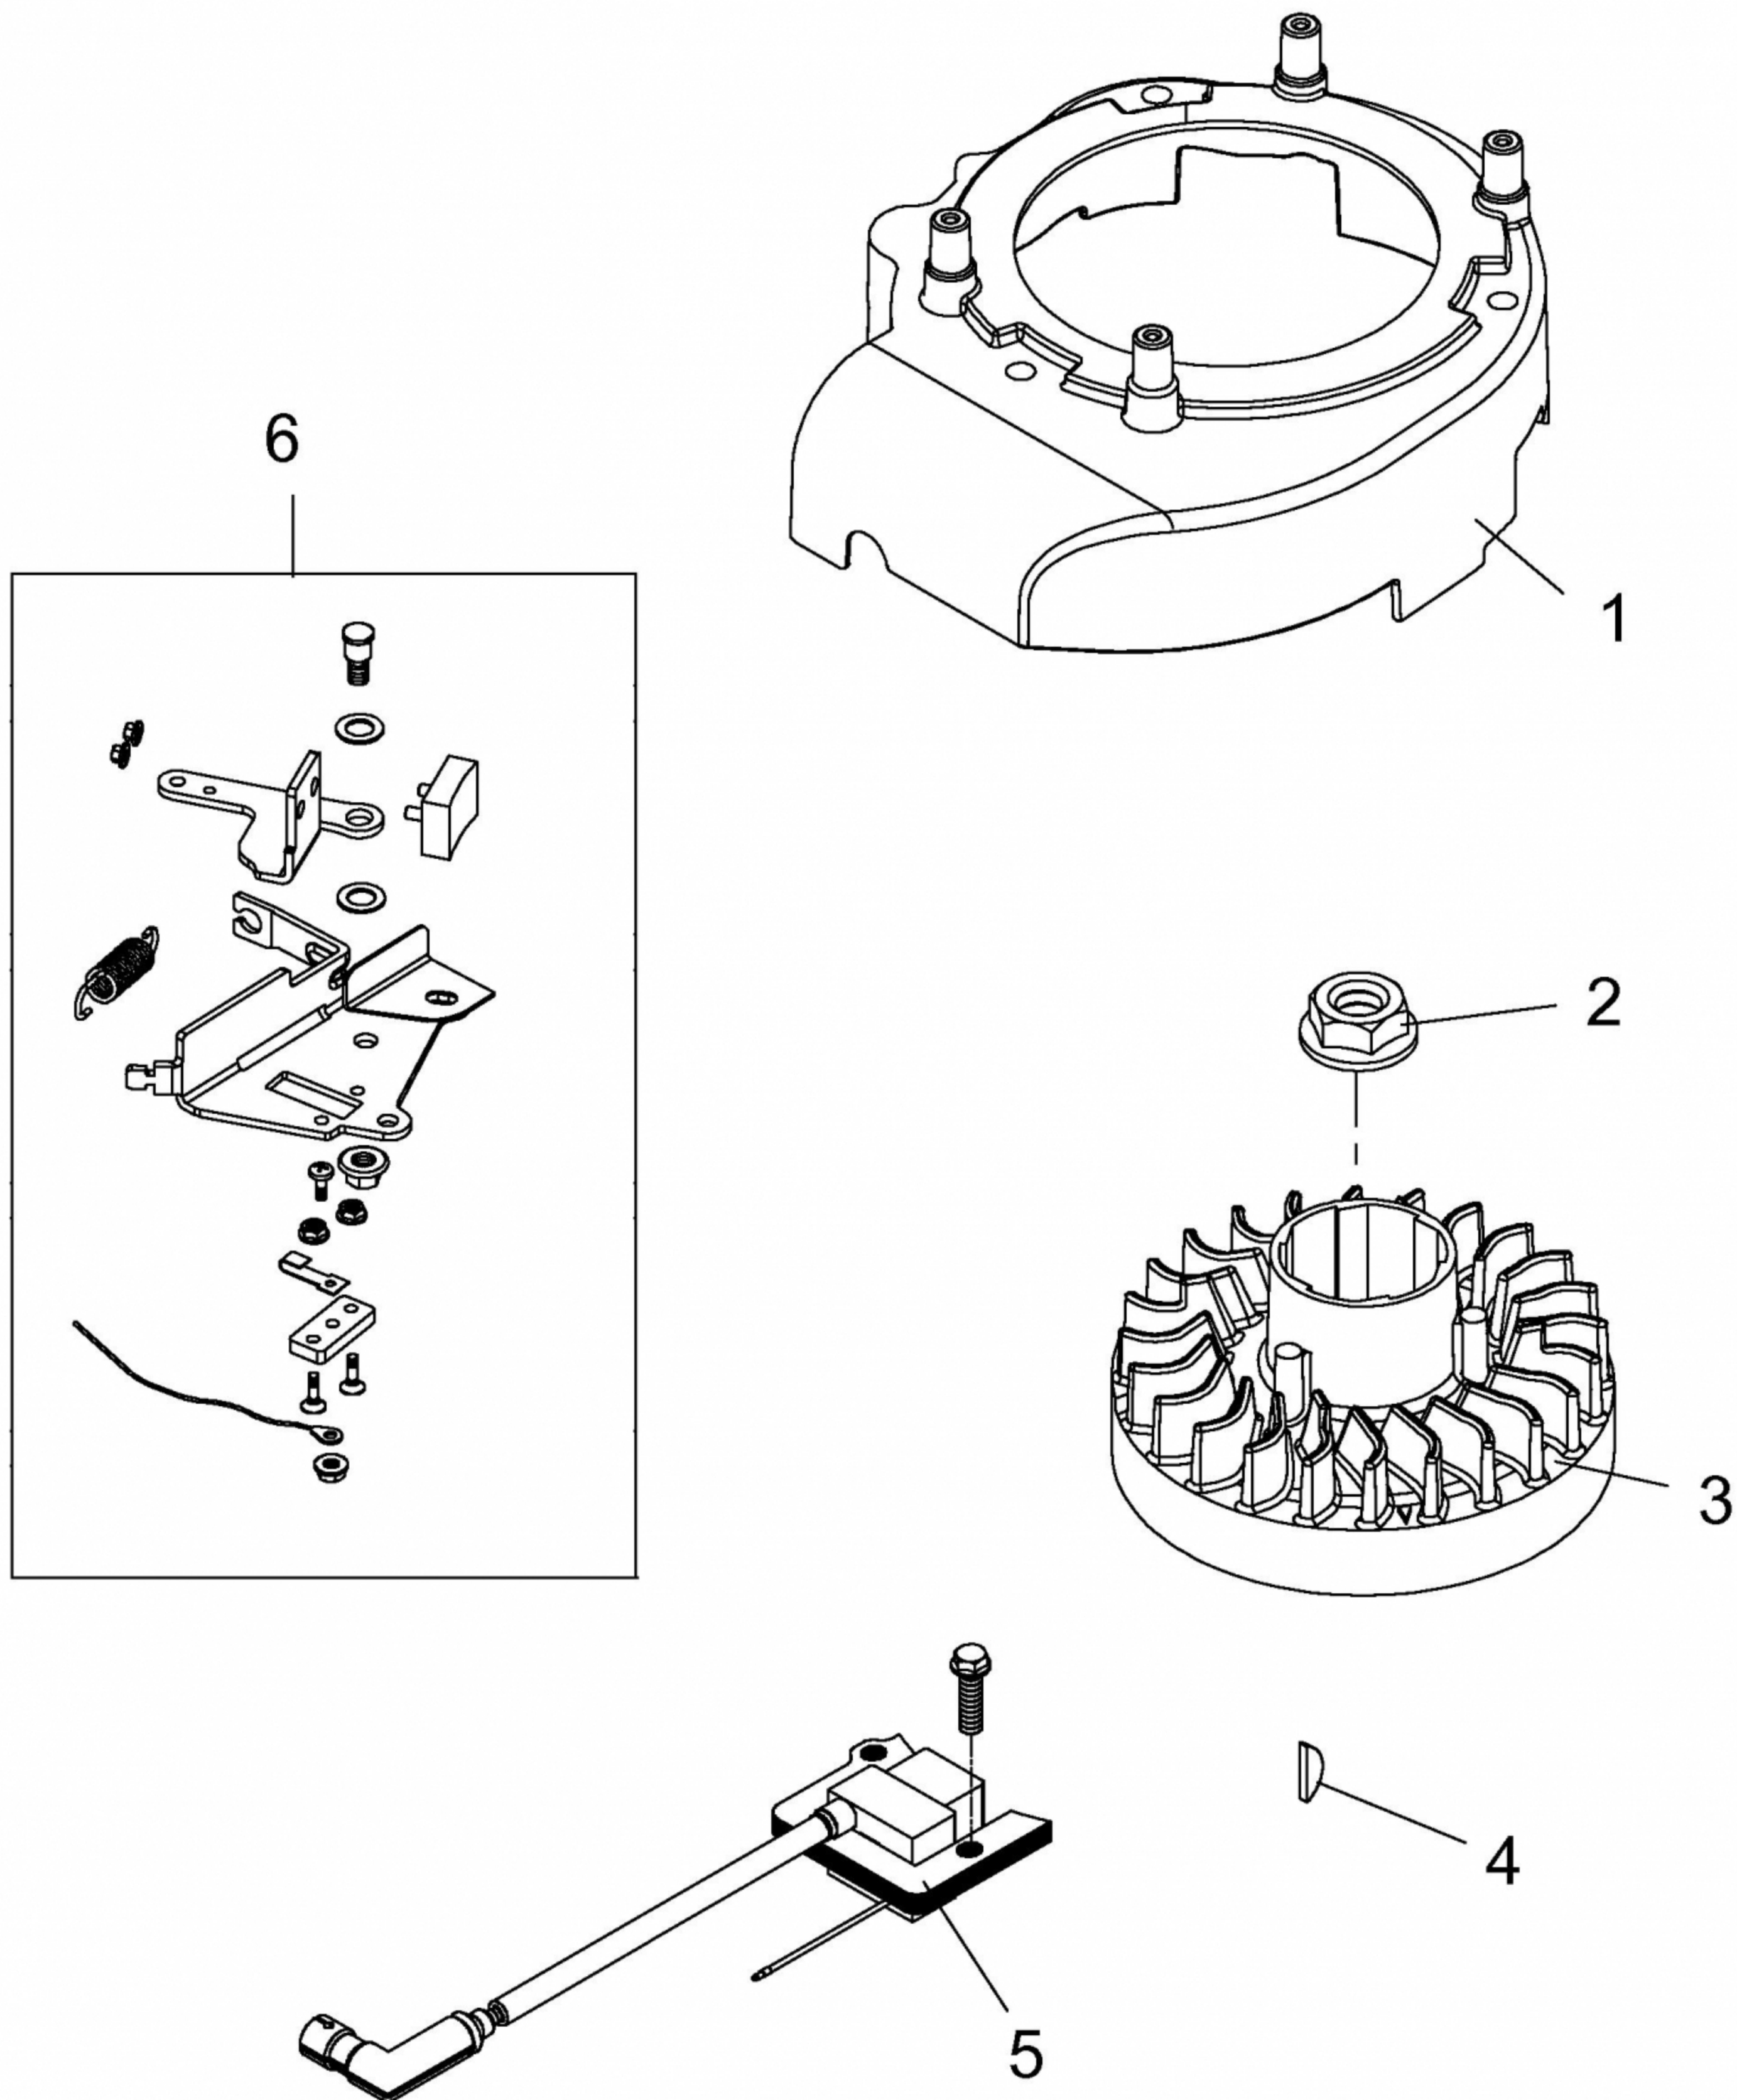

SCHWUNGRAD ,ZÜNDSPULE / IGNITE SYSTEM

Motor / Engine 1P65RHA

E3-08291A-01