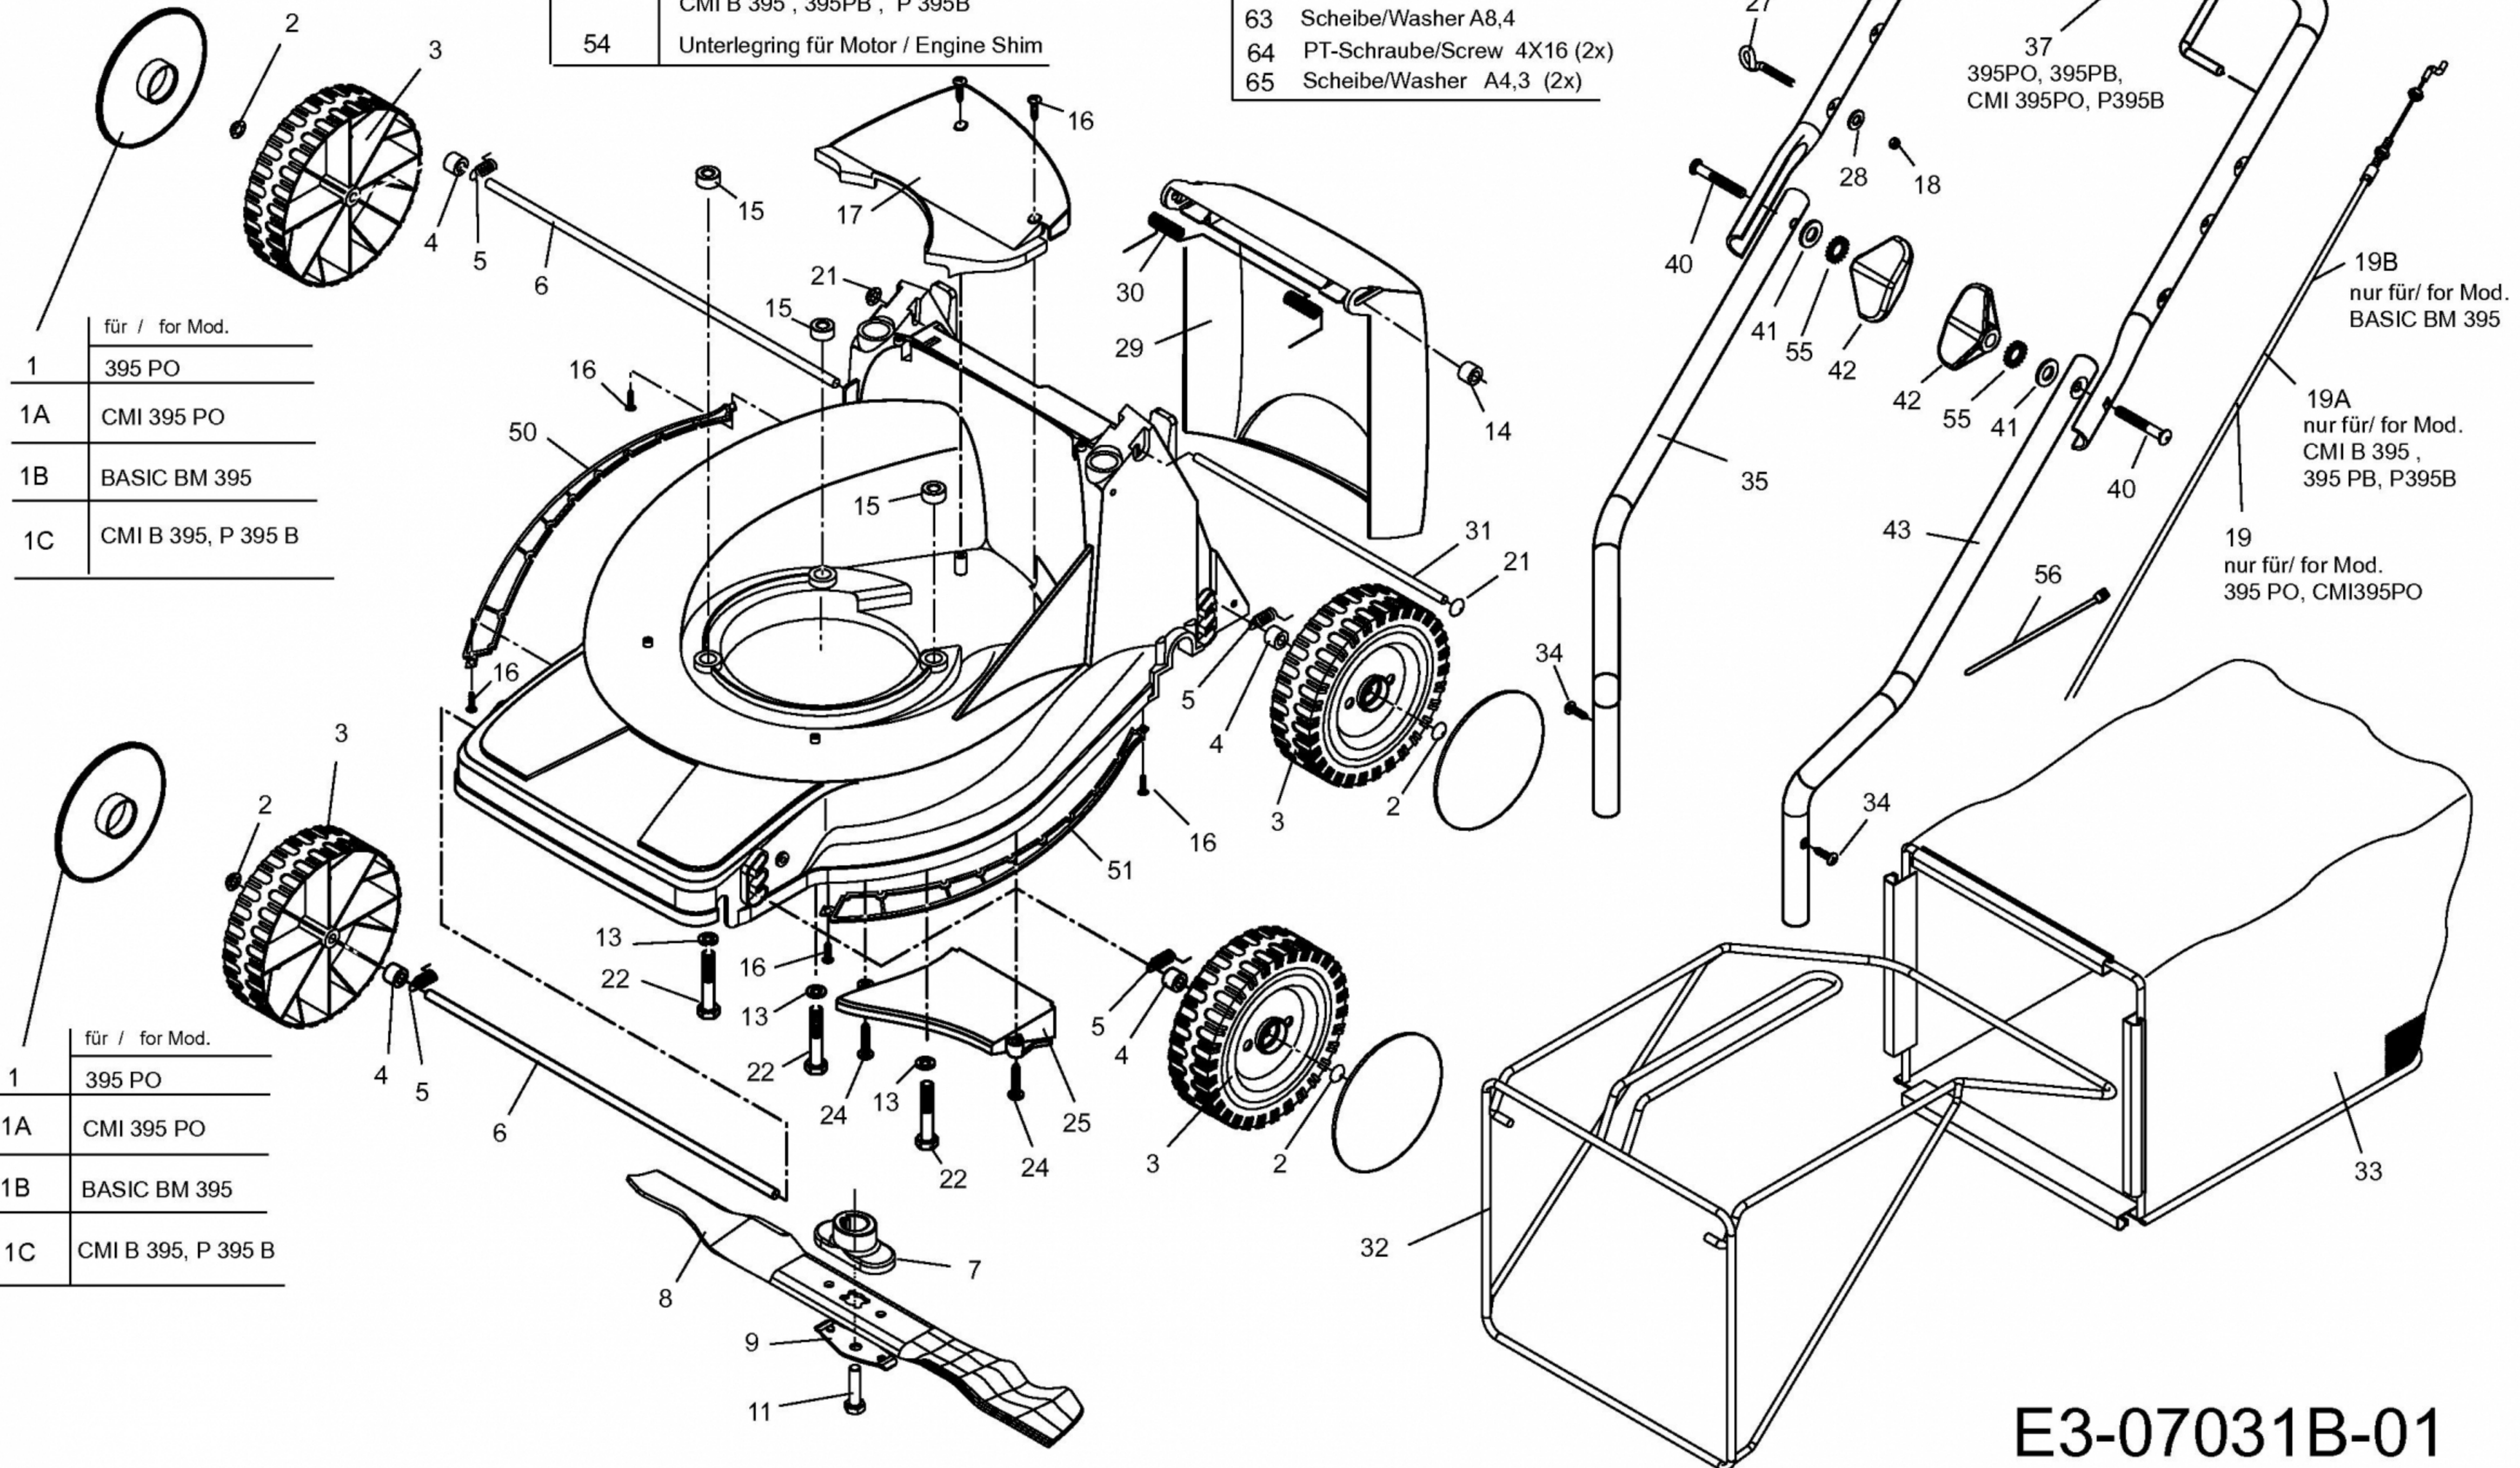

395 PO / 395 PB

BASIC BM 395 / P 395 B

CMI 395 PO / CMI B 395

MOTOR / ENGINE		Nicht abgebildet / Not shown
52	MTD-Motor 1P61RHB, nur für Mod.395PO, BASIC BM 395, CMI 395PO	
52A 52B	Motorhaube/ Engine Shroud Schraube 4x / Screw Qty.4	
53	B&S-Motor, nur für Mod. CMI B 395 , 395PB , P 395B	
54	Unterlegling für Motor / Engine Shim	

Nicht abgebildet / Not shown	
57	Halter ,Gehäuse - Motor rechts Bracket ,Deck/Engine nur für Mod. mit MTD-Motor
58	Halter Gehäuse/ Bracket ,Deck
62	Flanschschraube/Screw M6X12
63	Scheibe/Washer A8,4
64	PT-Schraube/Screw 4X16 (2x)
65	Scheibe/Washer A4,3 (2x)