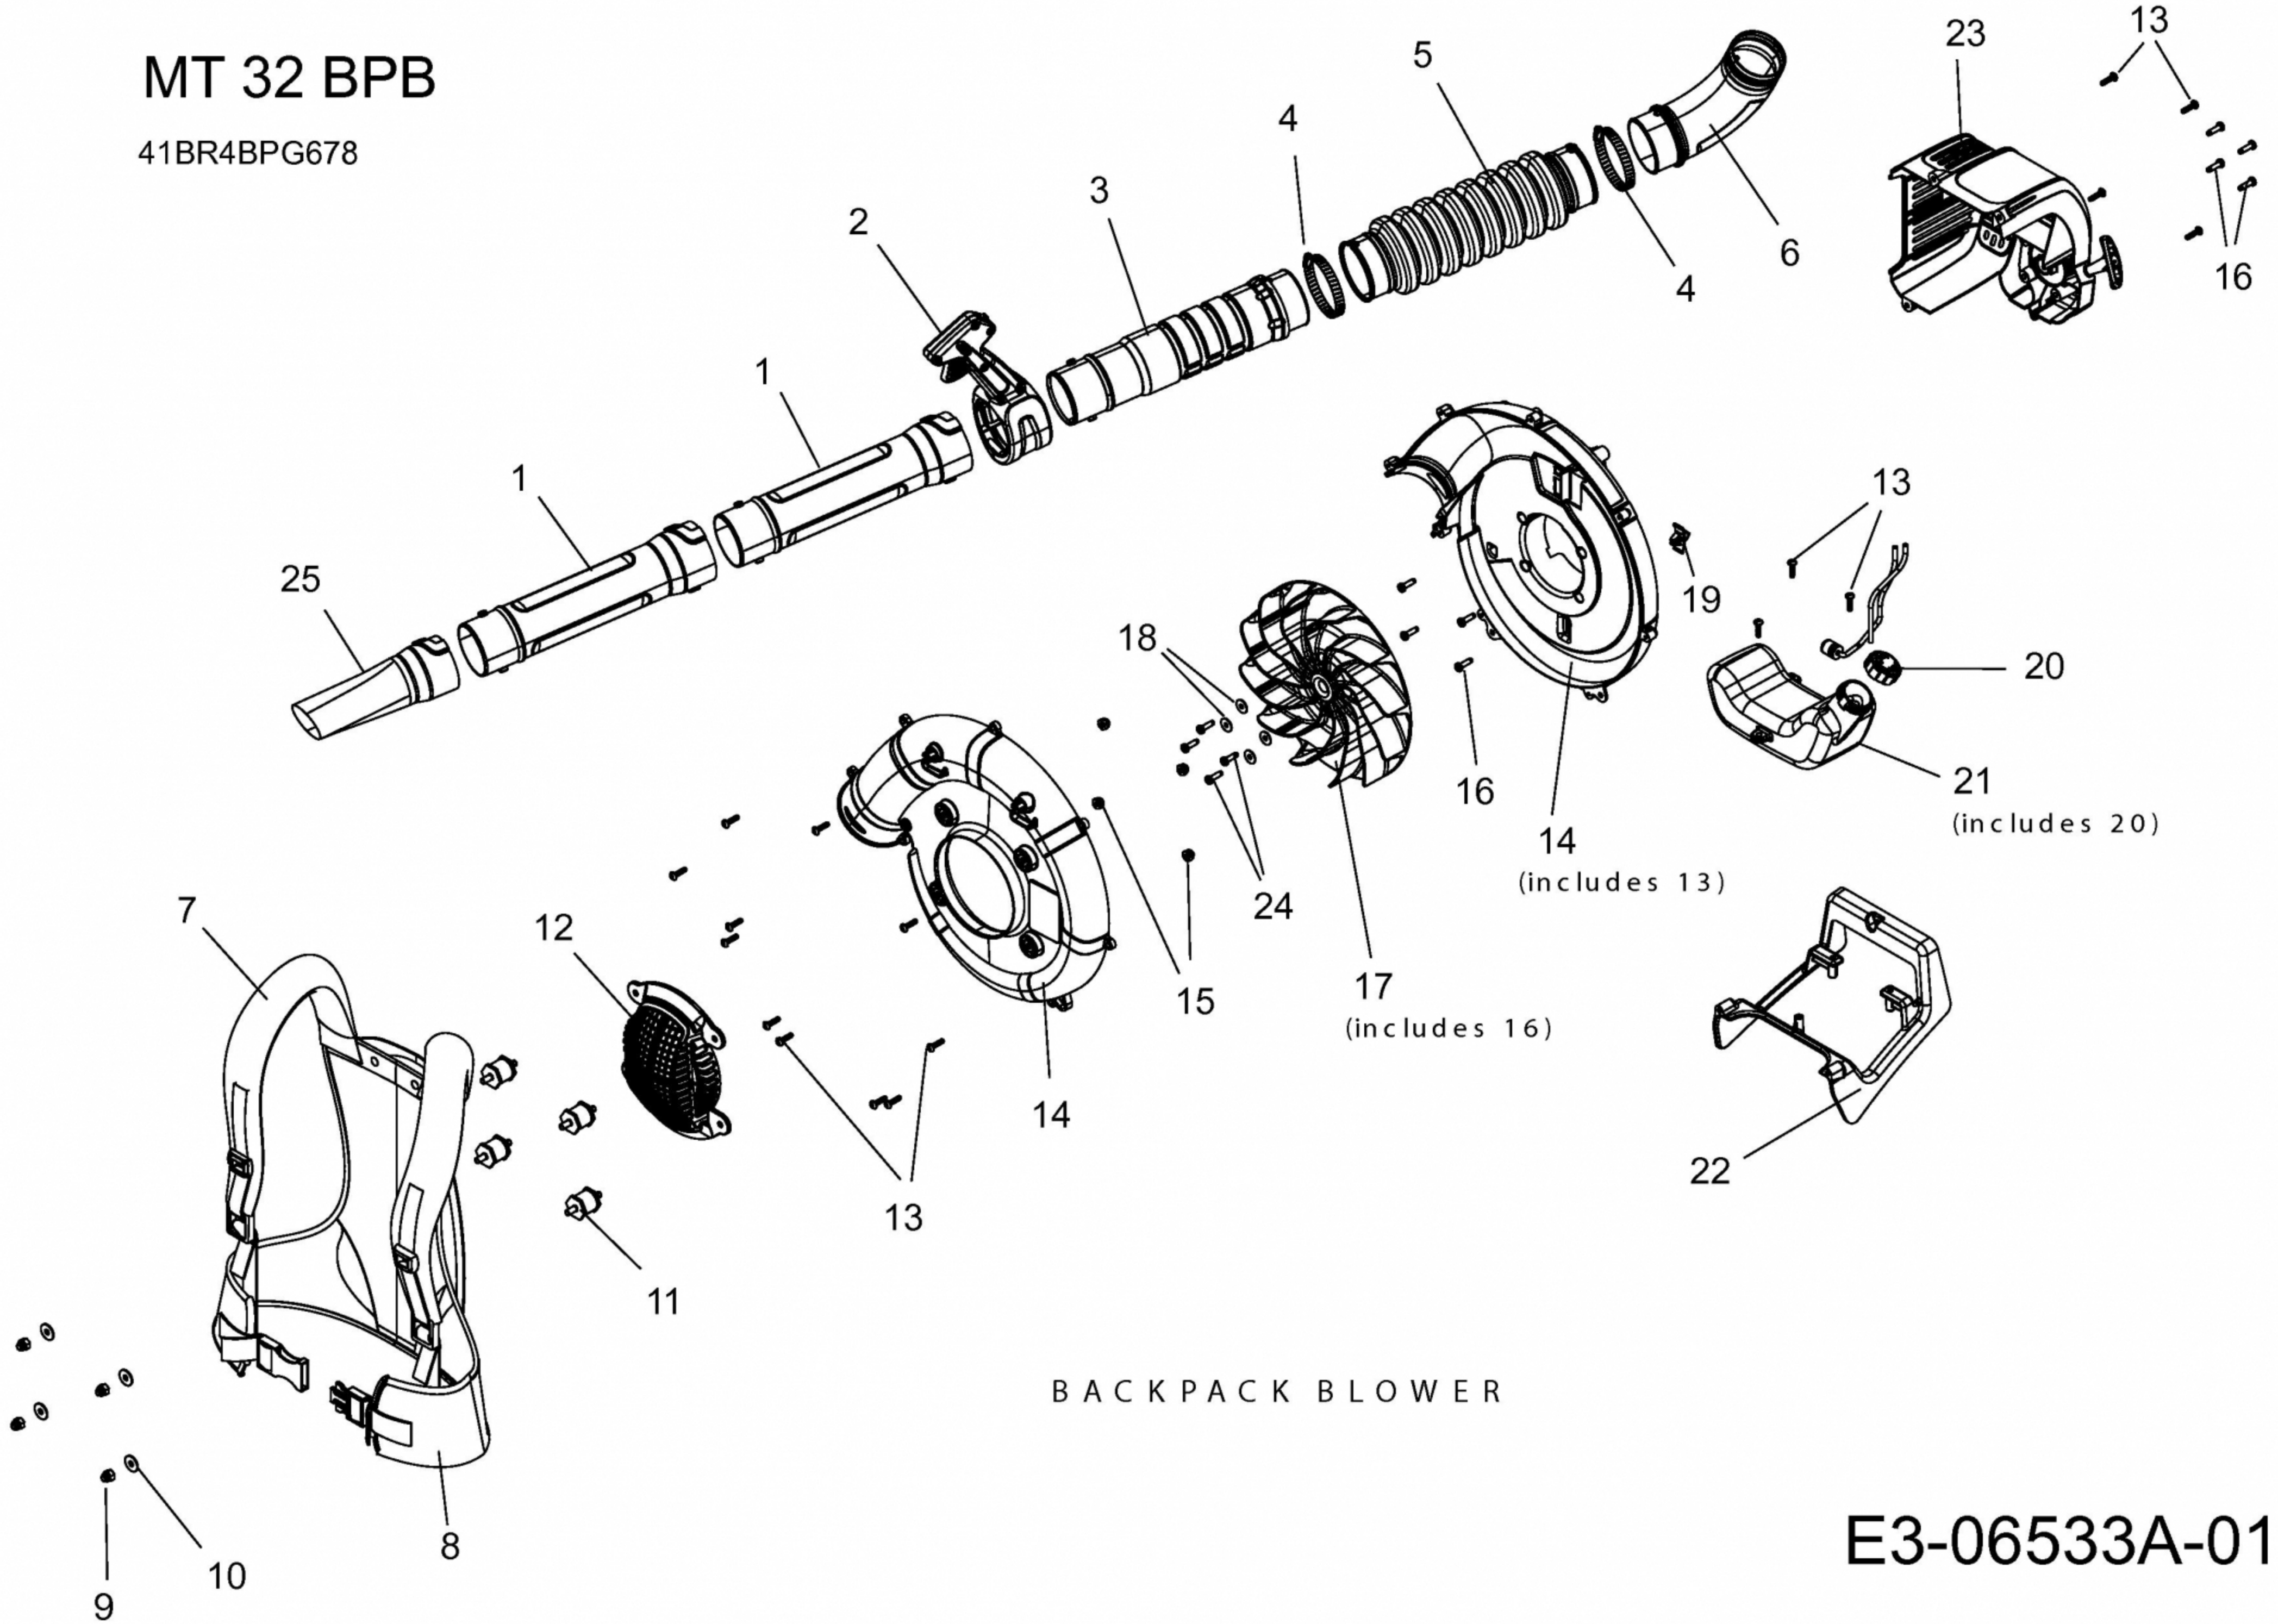

# MT 32 BPB

41BR4BPG678

BACKPACK BLOWER

E3-06533A-01