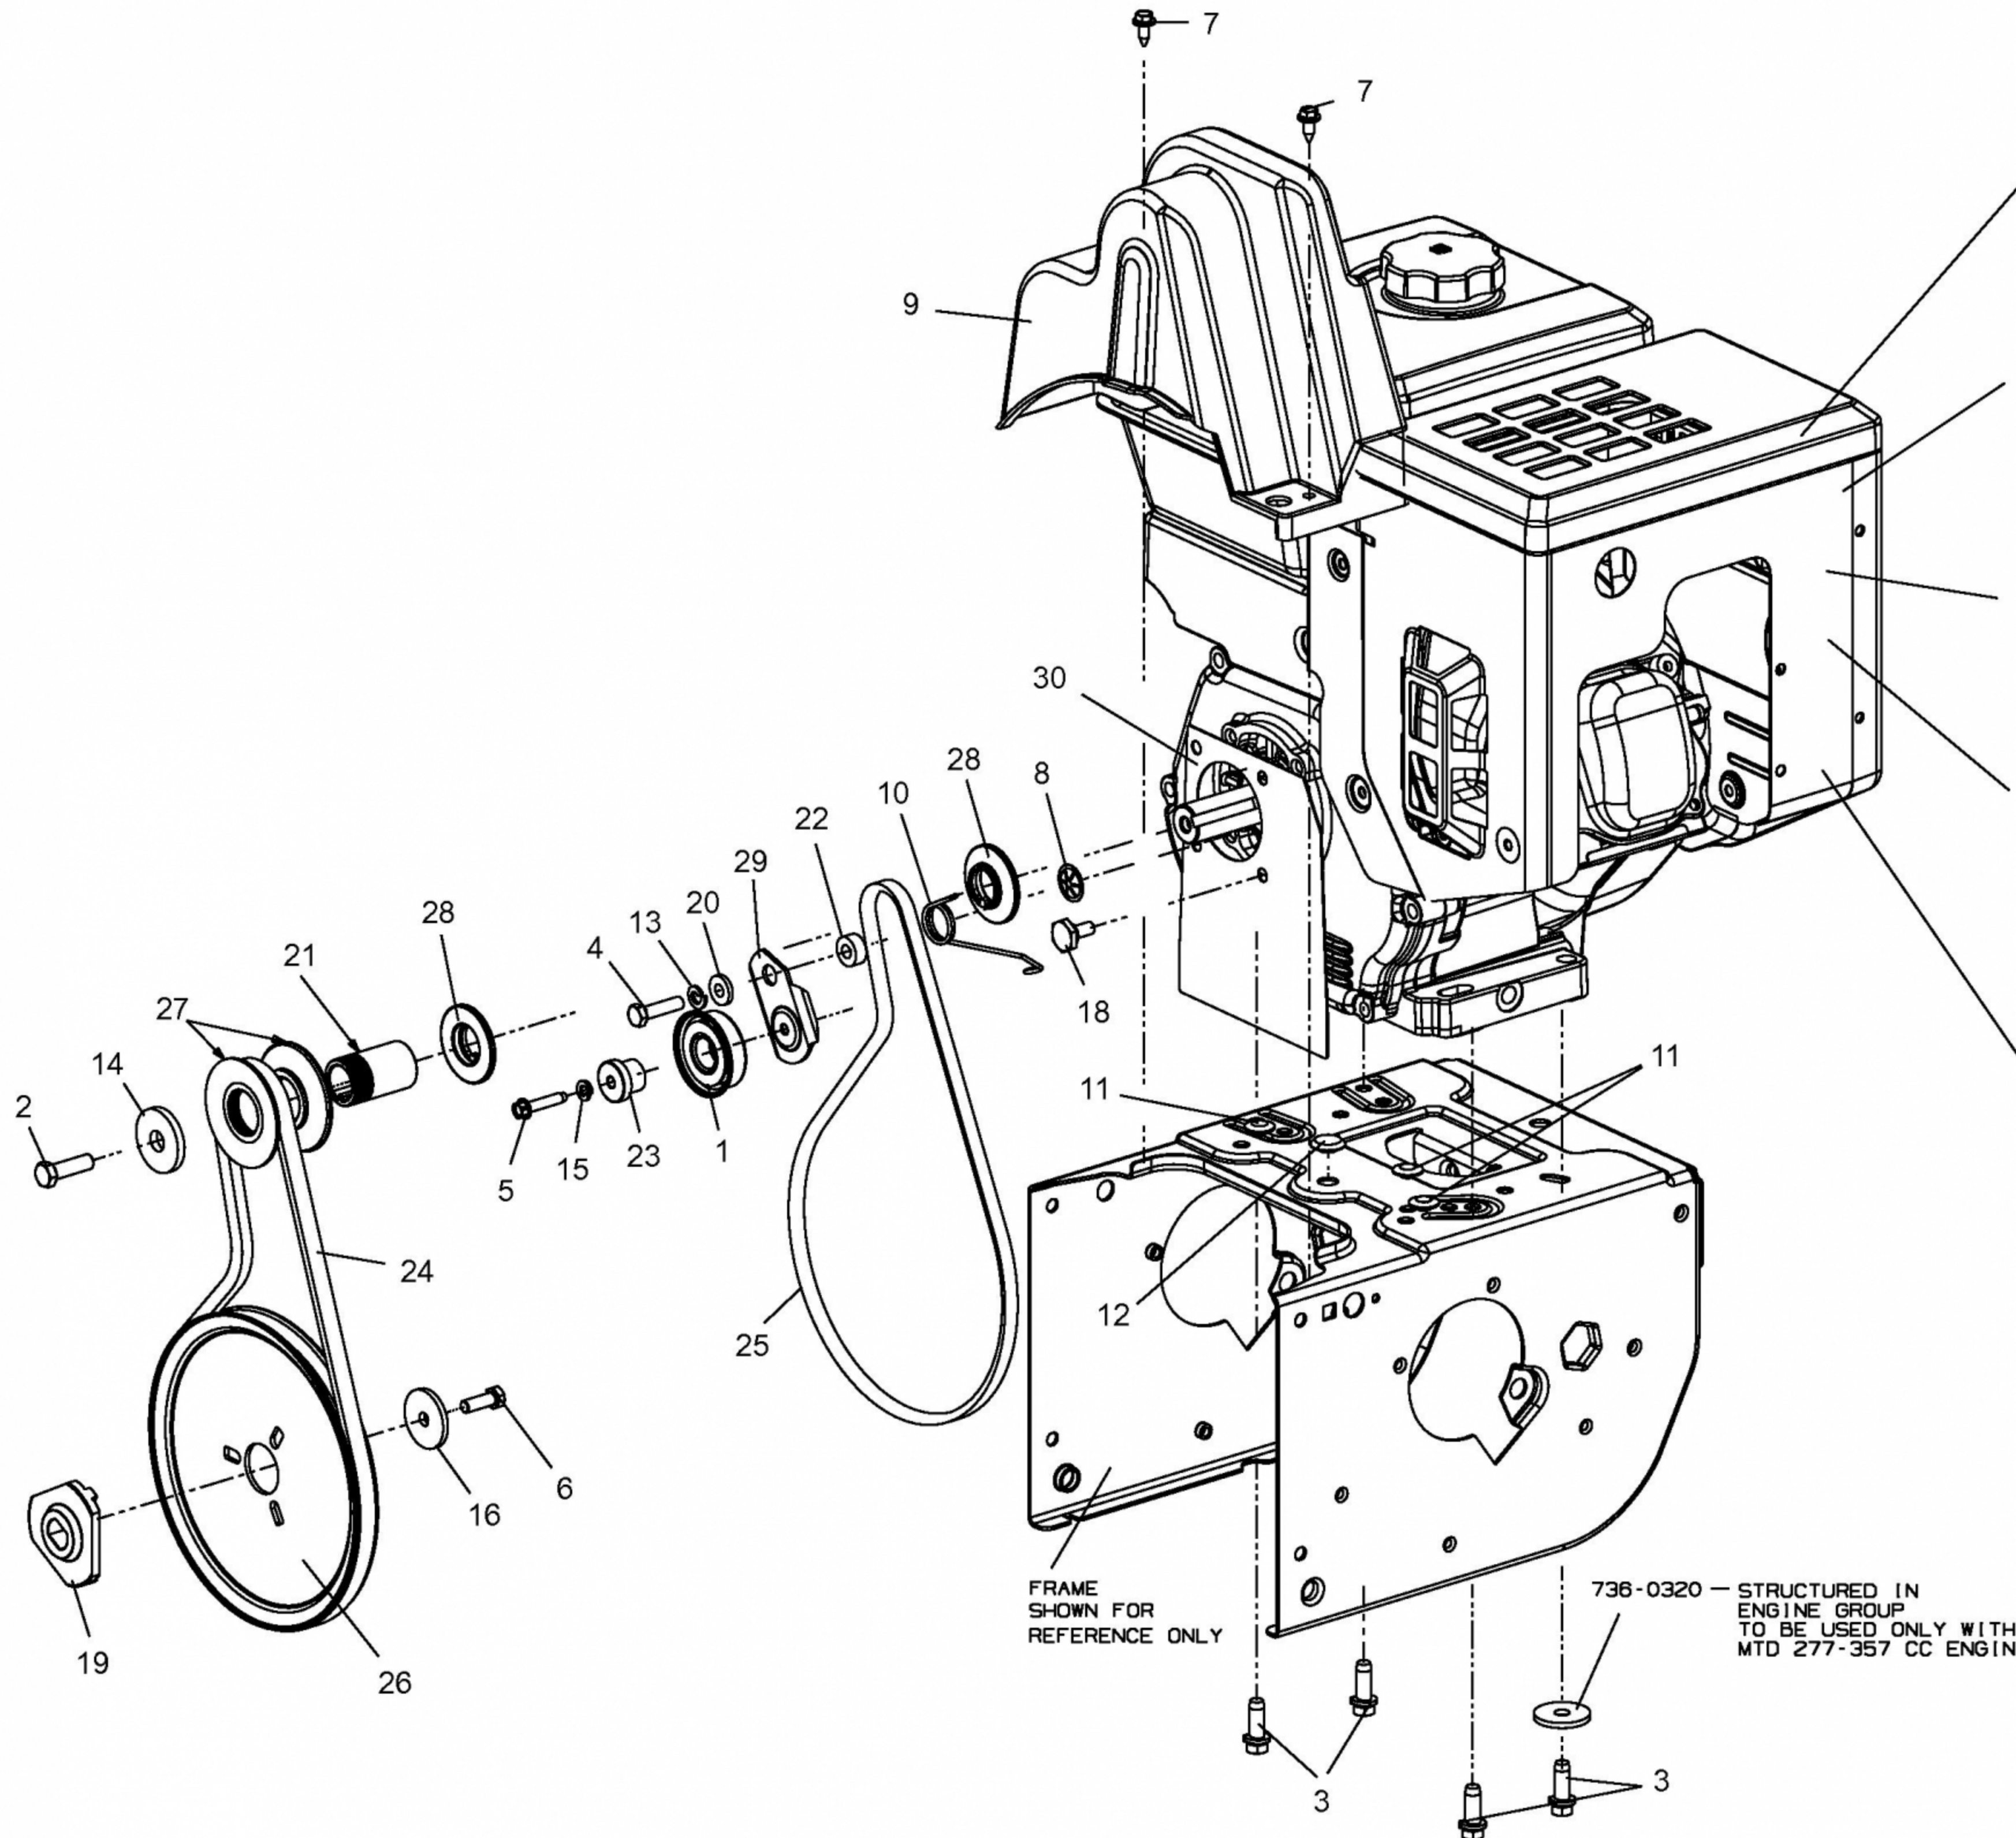

# MOTOREN / ENGINES

31	<b>MTD 478-SHA</b> <b>für /for Snow Mod. Bj. 2012</b> Ambition SF 66 E , MTD ME 66 , 526 SWE , XS 668 E
31A	<b>MTD 478-SHB</b> <b>für /for Snow Mod. Bj. 2013</b> Ambition SF 66 E , OPTIMA ME 66 , MTD ME 66 , 526 SWE , STH 8.66 W
31B	<b>MTD 478-SHC</b> <b>für /for Snow Mod. Bj. 2014</b> Ambition SF 66 E , OPTIMA ME 66 , STH 8.66 W
32	<b>MTD 483-SHA</b> <b>für /for Snow Mod. Bj. 2012</b> MTD ME 76 , Ambition SF 76 E , Cub Cadet 528 SWE , ...530 SWE , XS 7610 E , SNOW MAGIC DELUXE 71
33	<b>MTD 483-SHB</b> <b>für /for Snow Mod. ab / from Bj. 2013</b> Expert 7190 HD, Expert 6690 HD, Expert 7190 , Expert 7690 , Ambition SF 76 E , ME 46 , 526 HD SWE , 528 HD SWE , STH 10.76 W , ME 76 K , 528 SWE , 530 SWE , DELUXE 71 , DELUXE 76, MTD 82-20 ,Storm 3090 XP , BLISAR GE 76 4-S