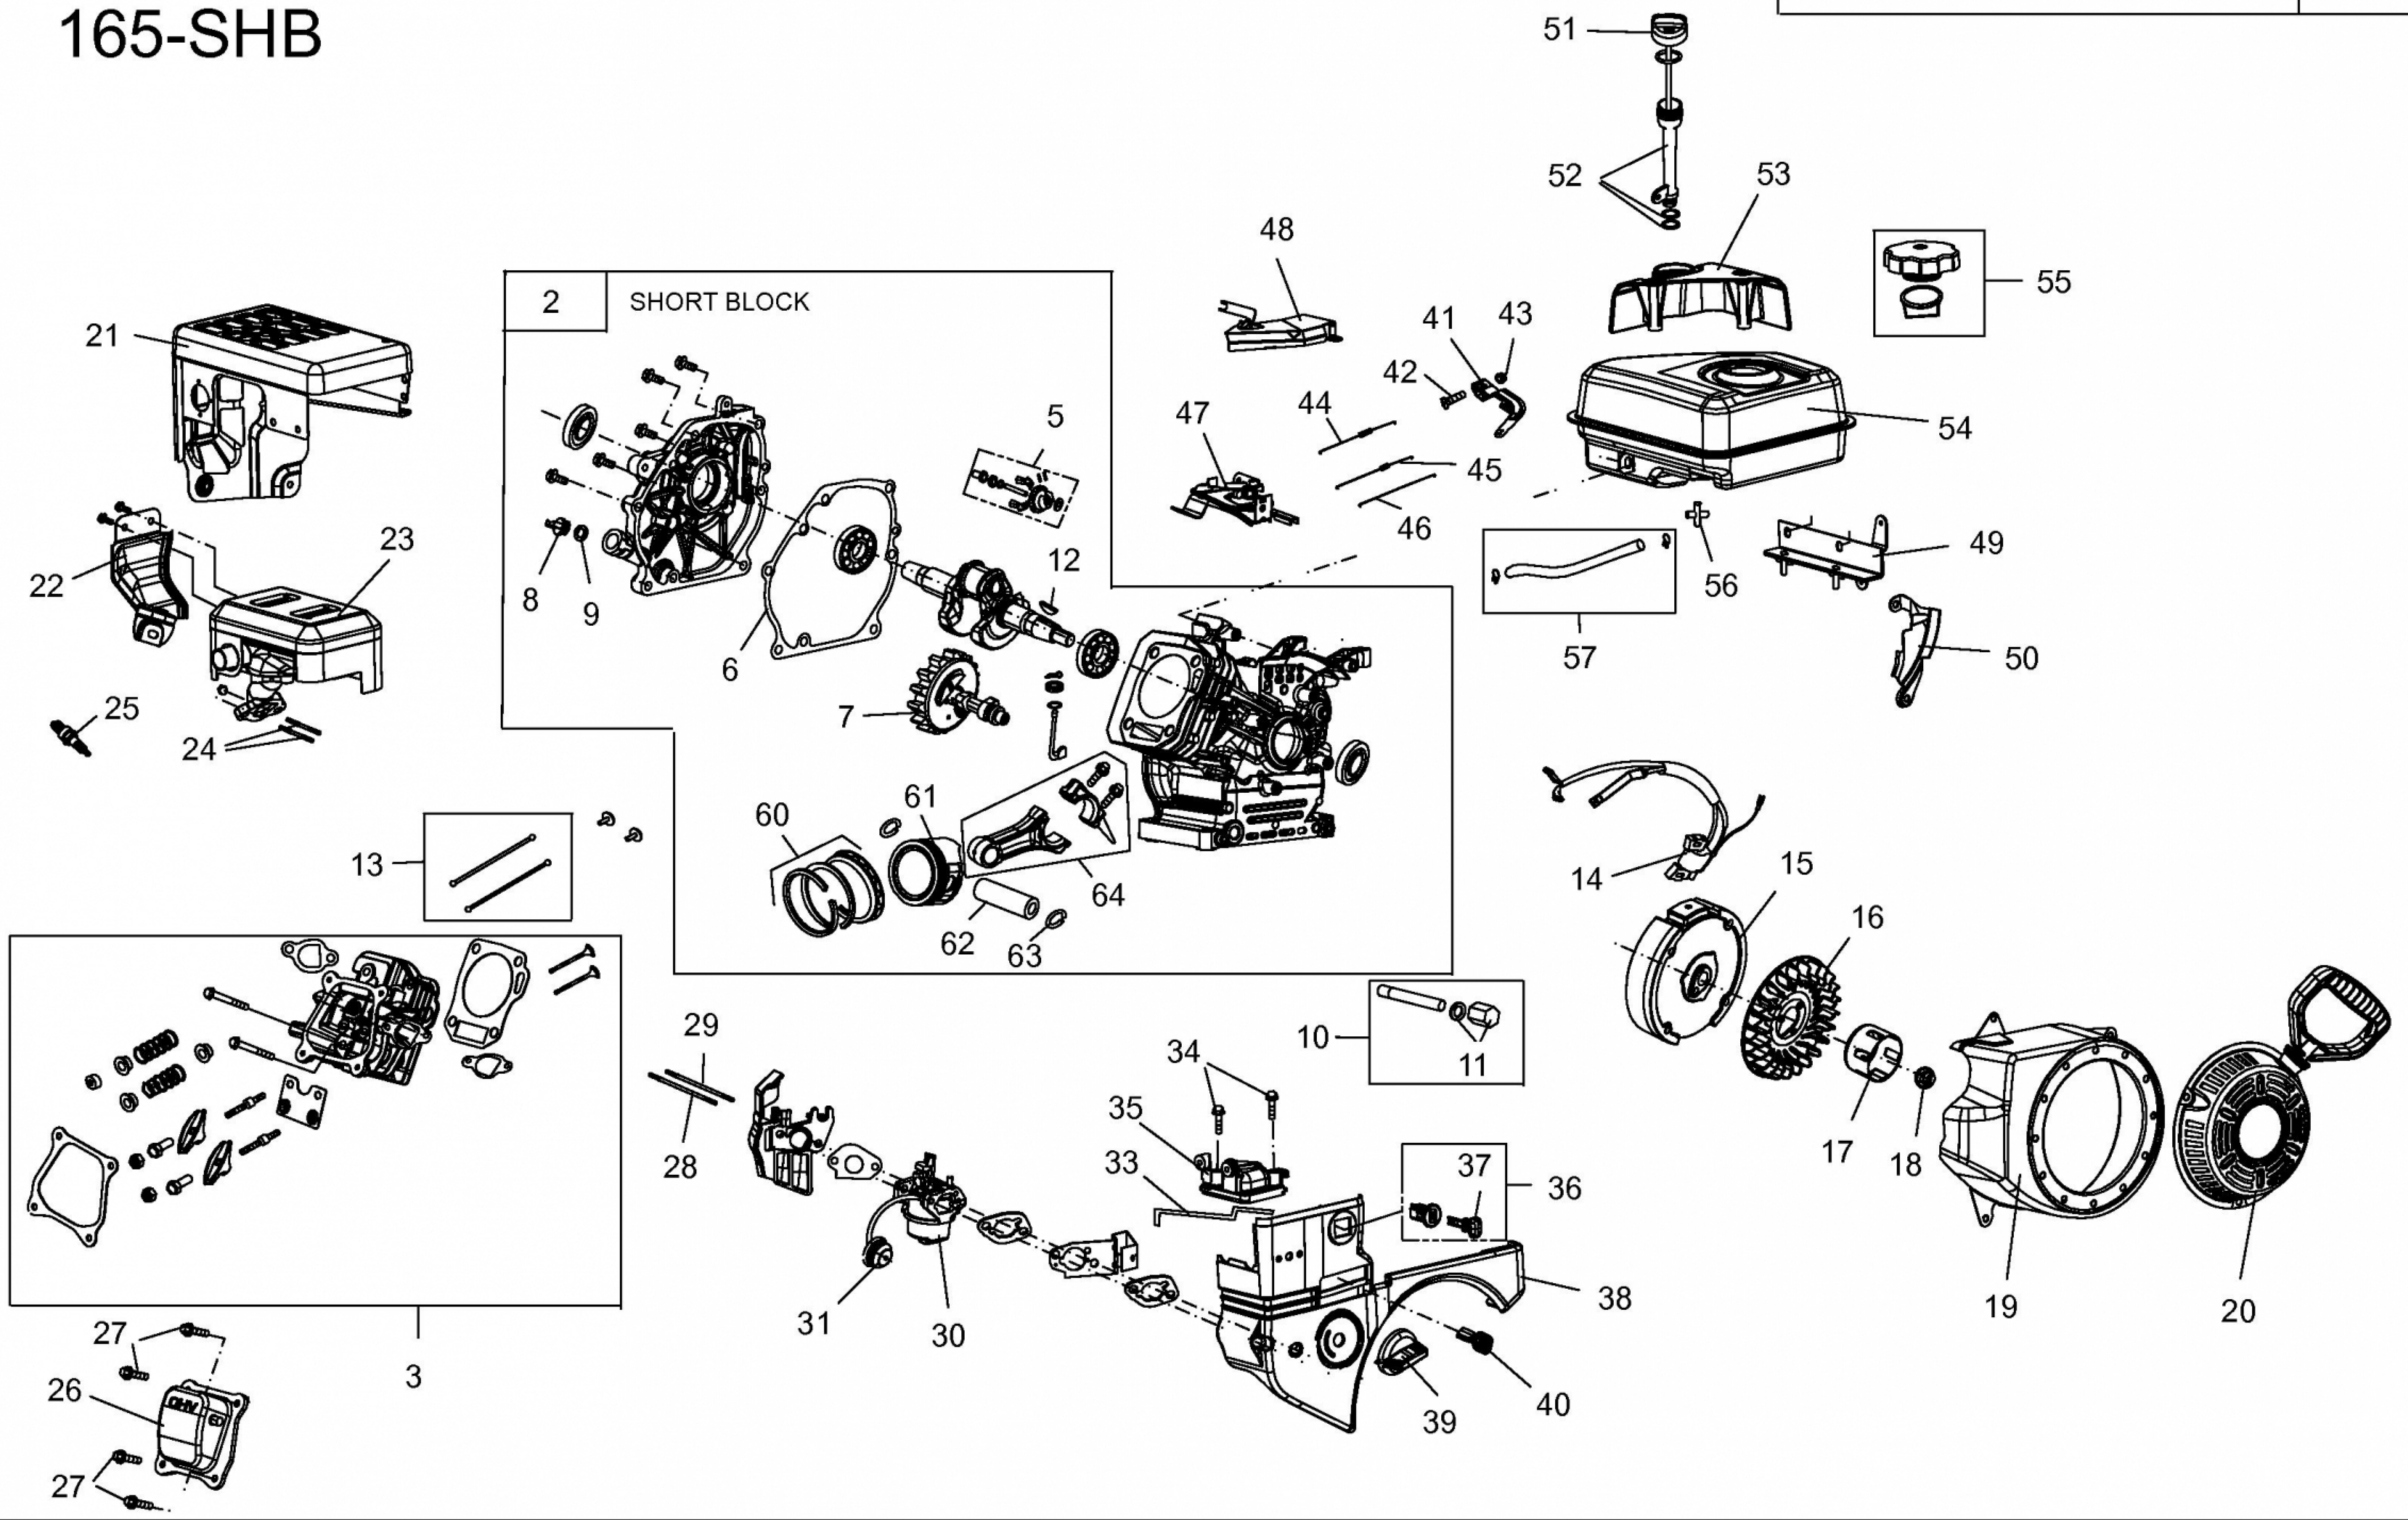

165-SHB

MOTOR KOMPL./ ENGINE COMPL.

1

4 DICHTUNGSSATZ KOMPL.,
GASKET KIT COMPL.

32 VERGASER-KIT,
CARBURETOR KIT

E3-04495A-01