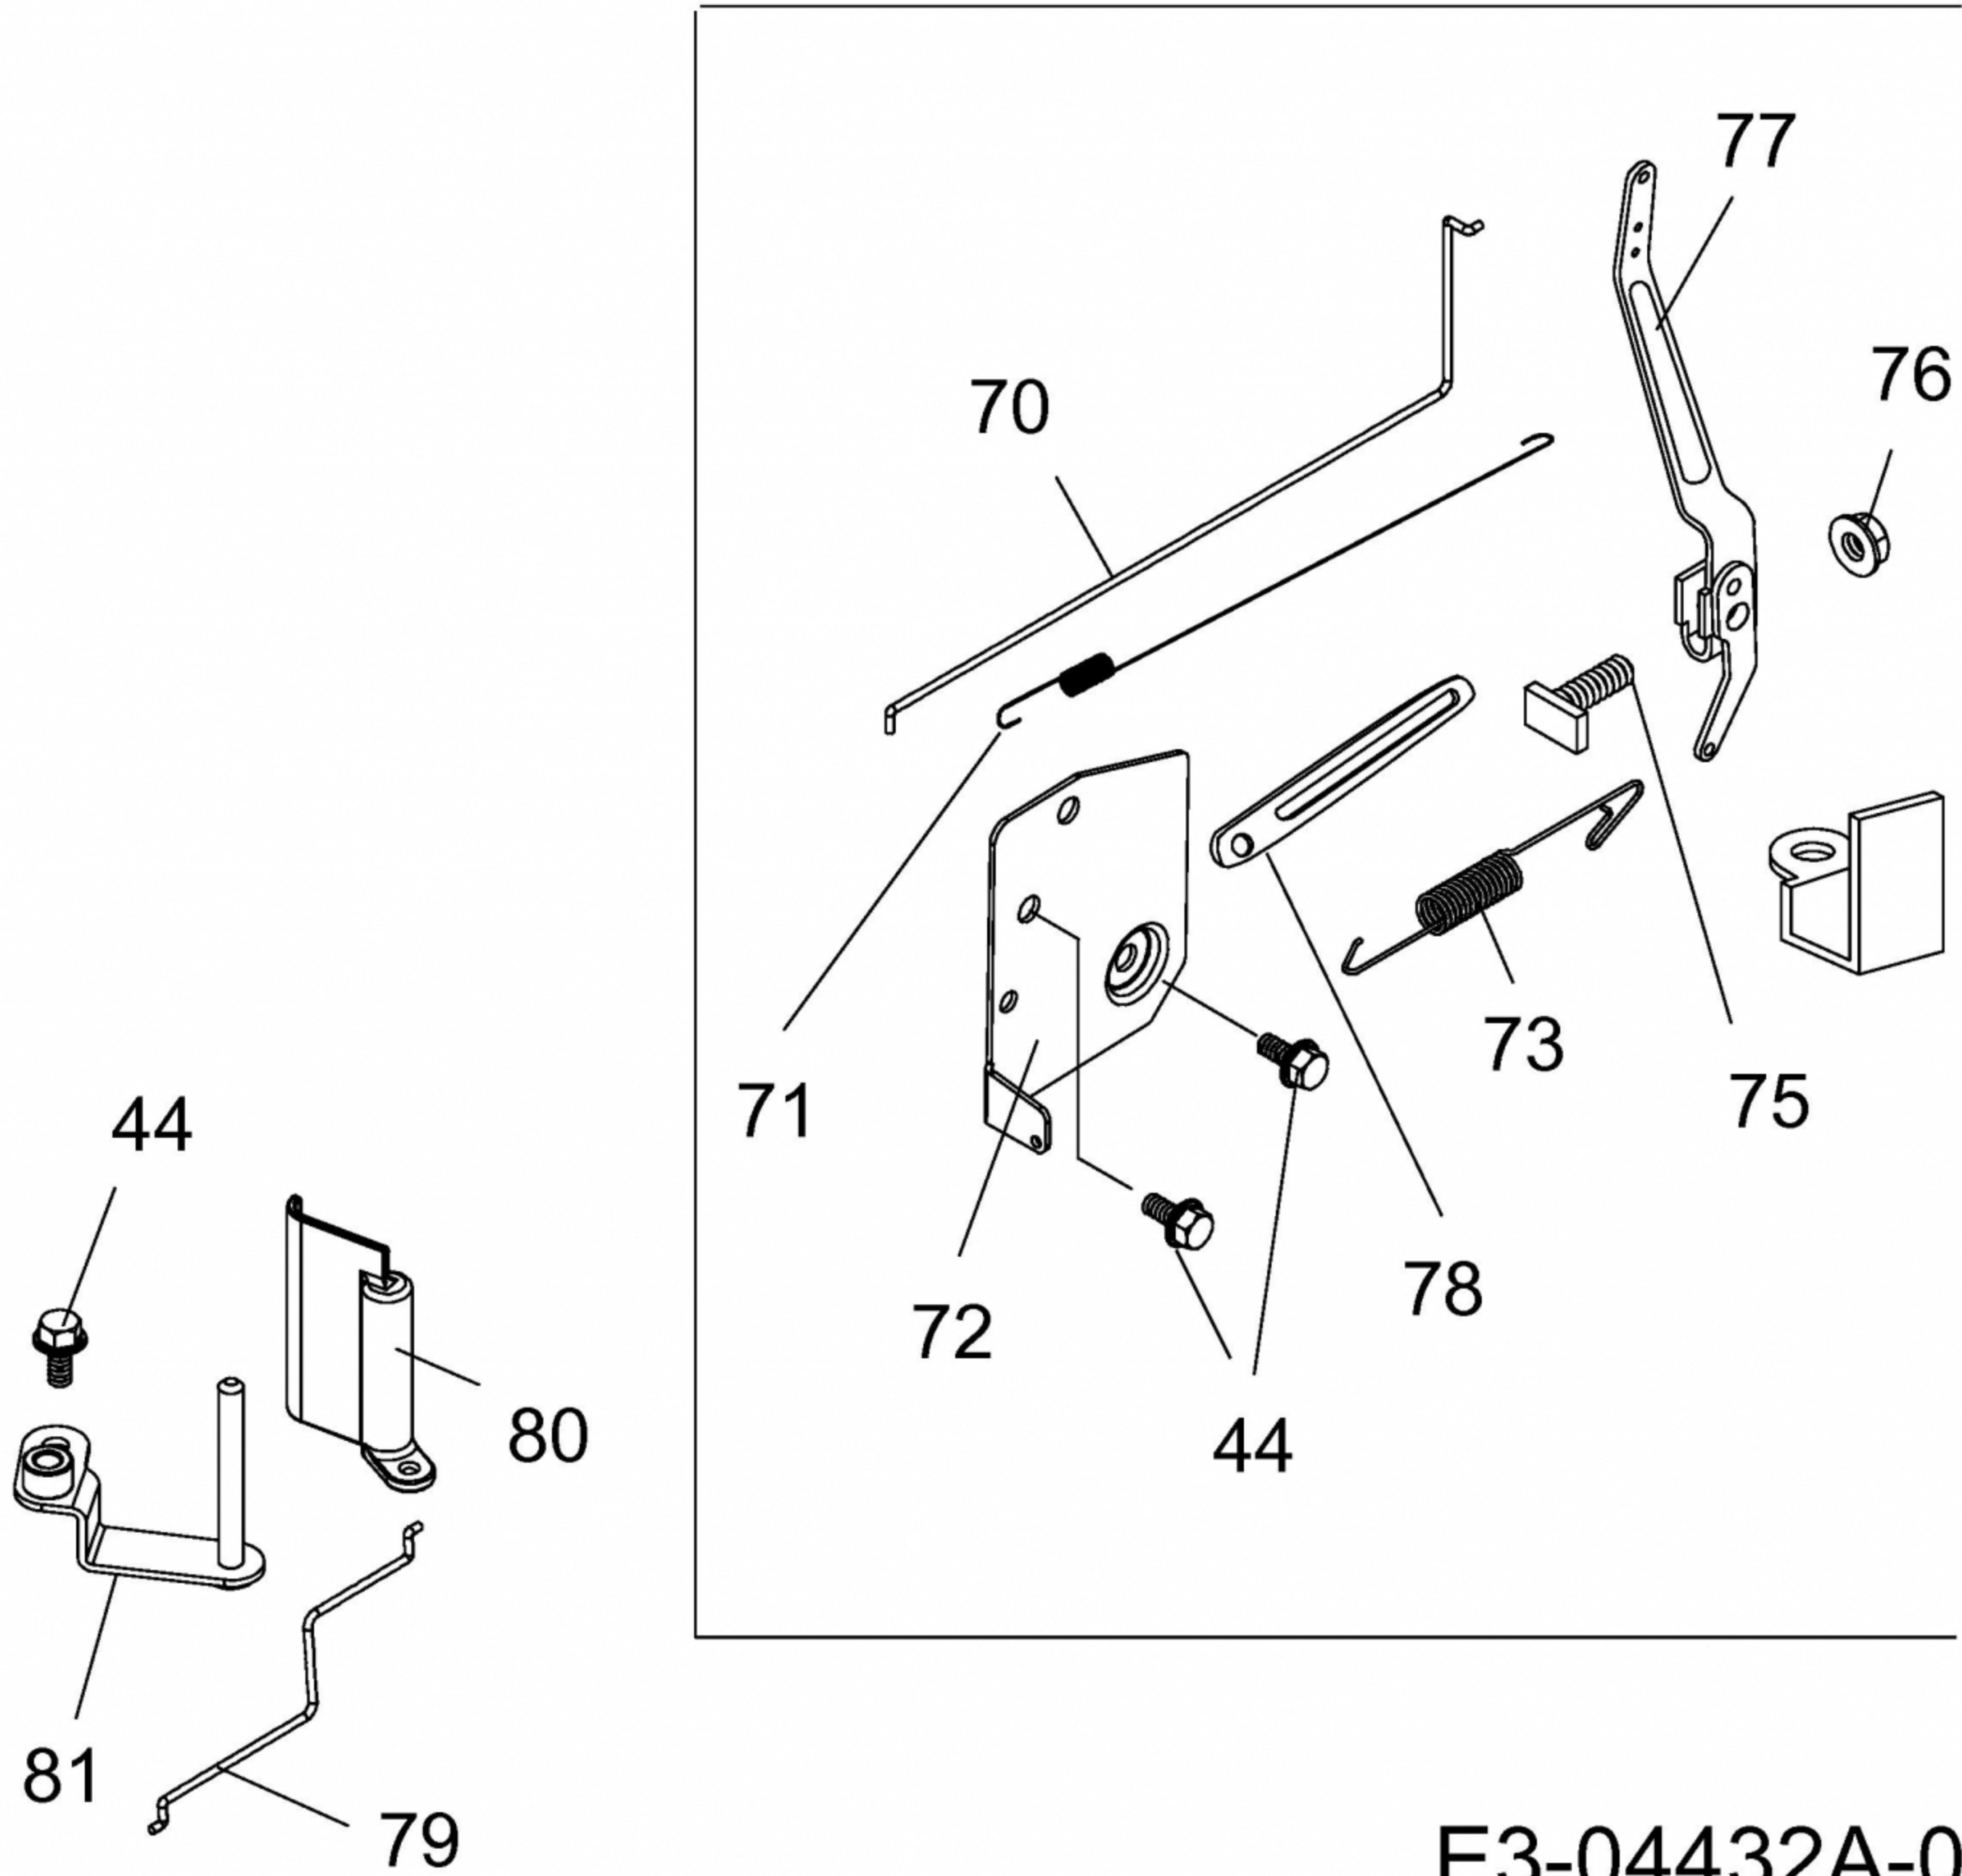

MOTOR 5P65MH

REGLER / THROTTLE CONTROL

E3-04432A-01