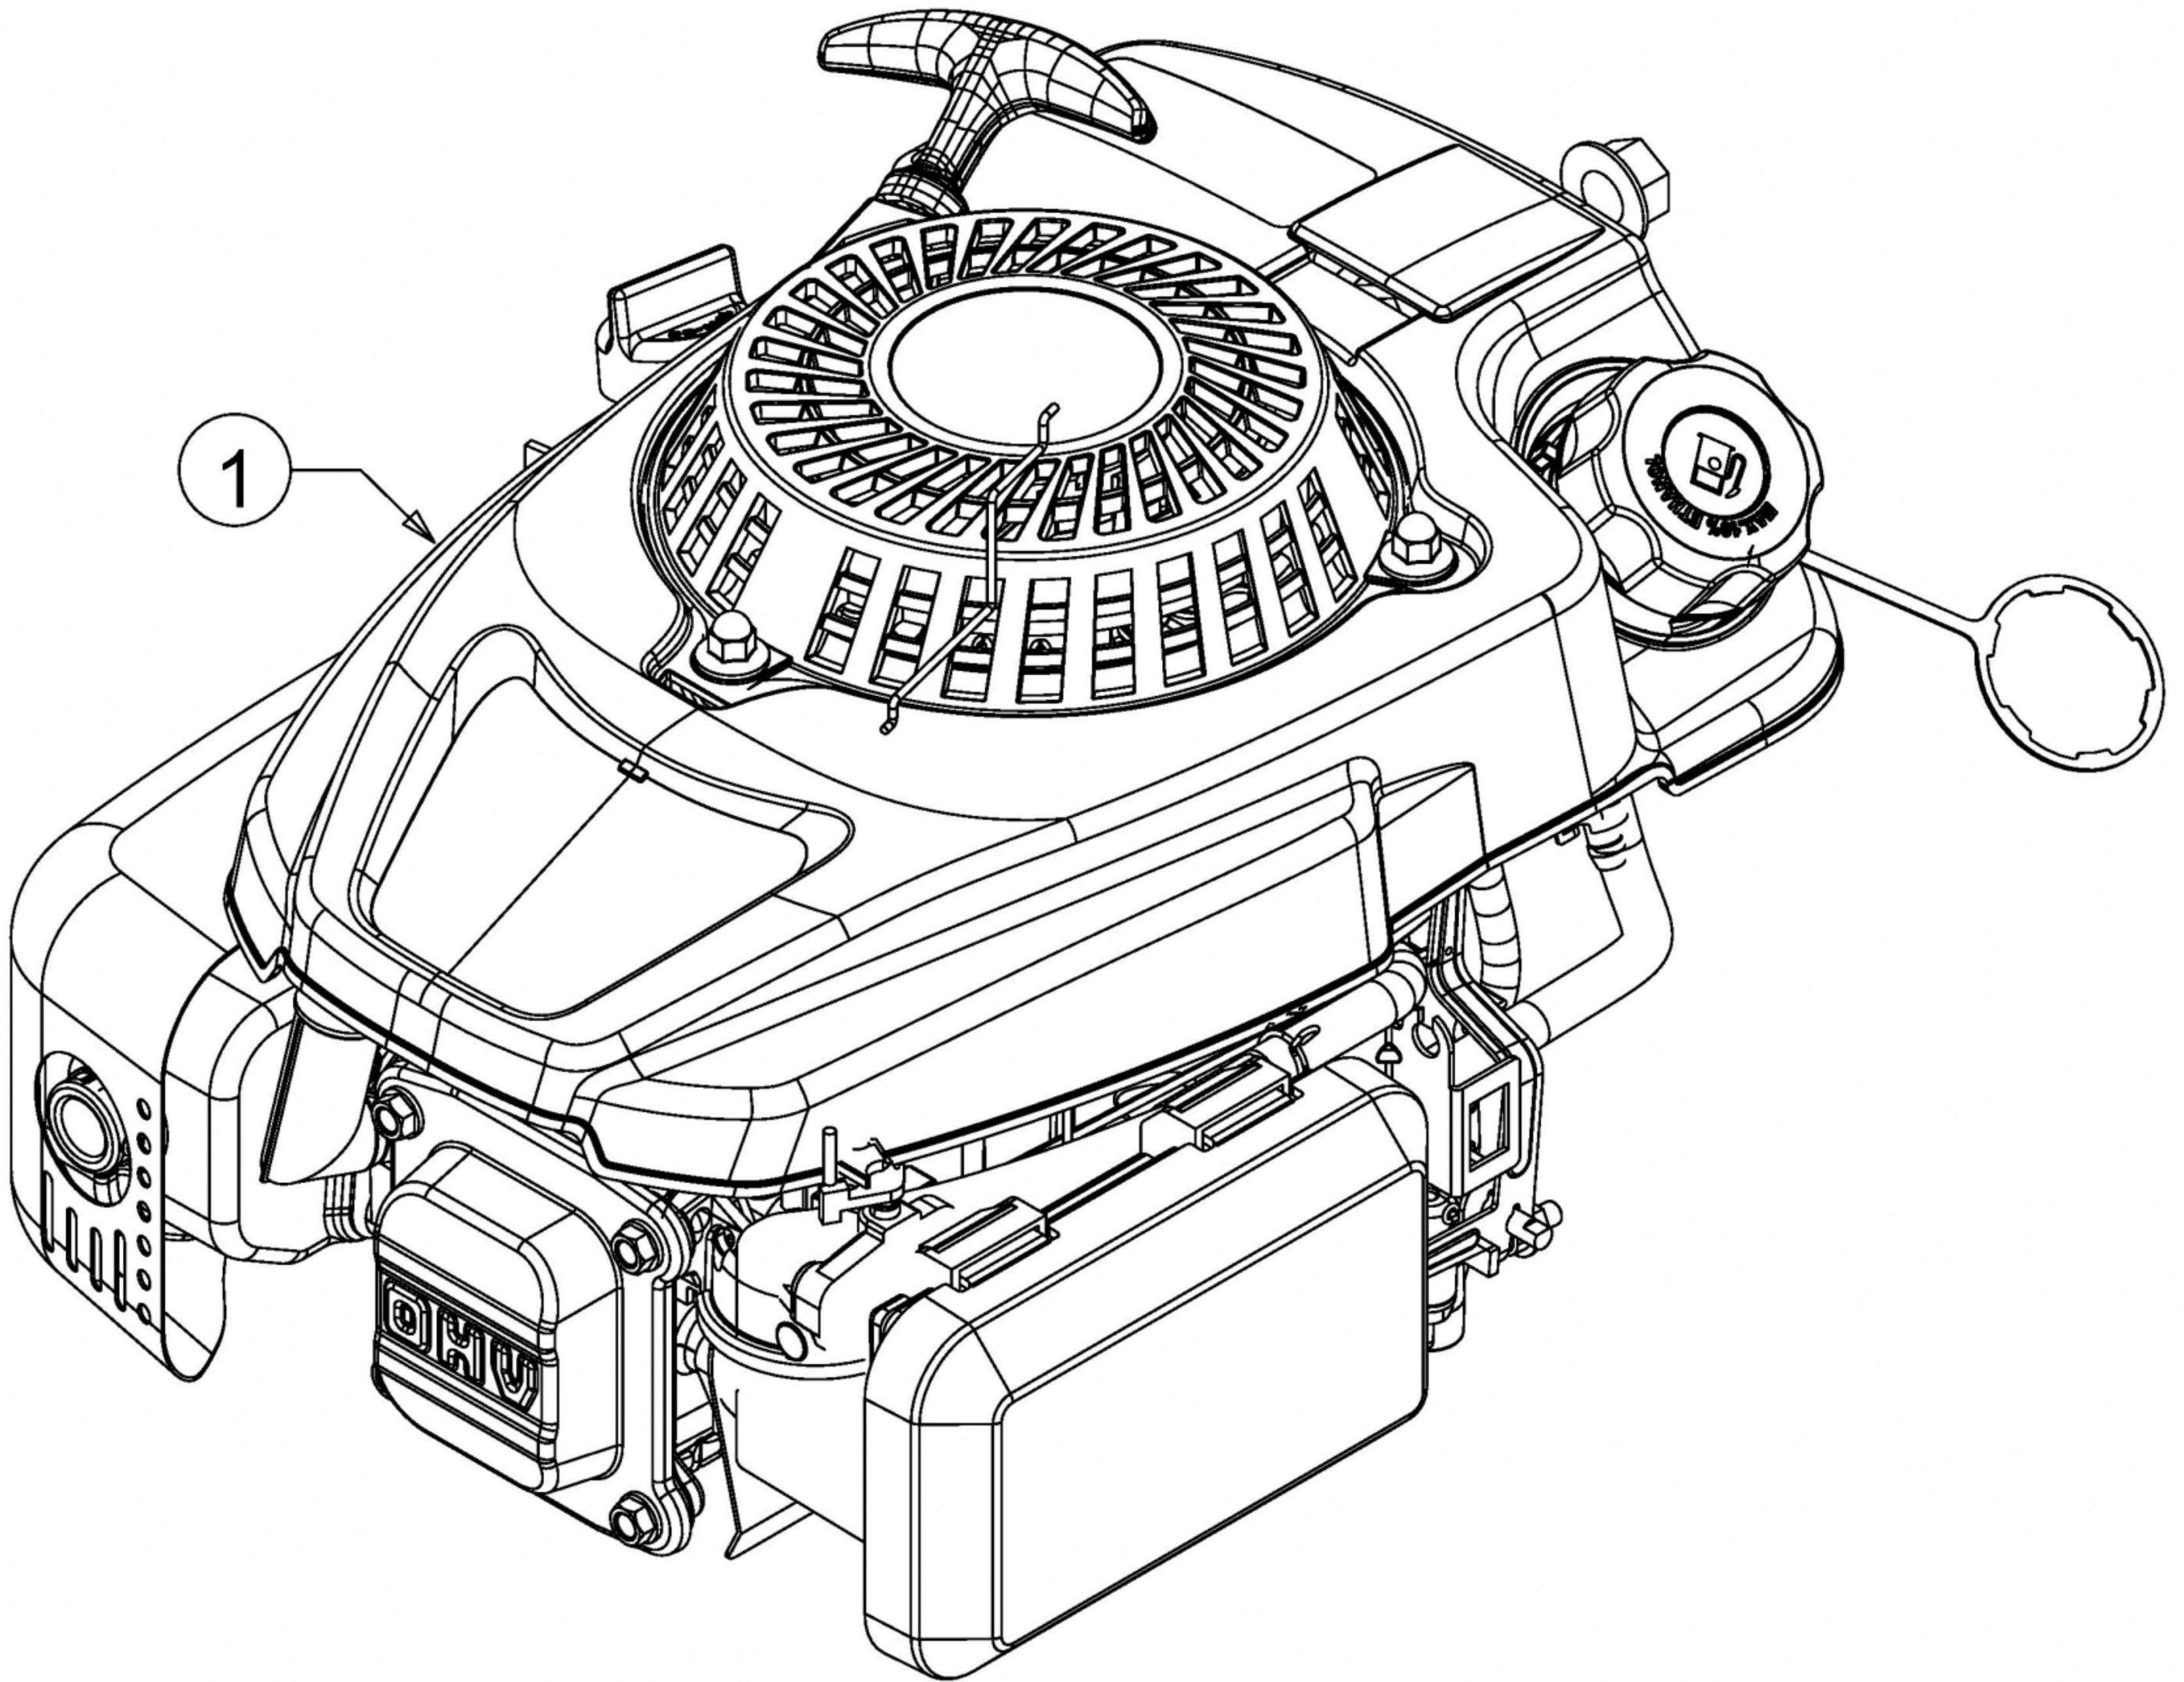

MTD

Model: 1 X 65 RH

E3-04092A-01