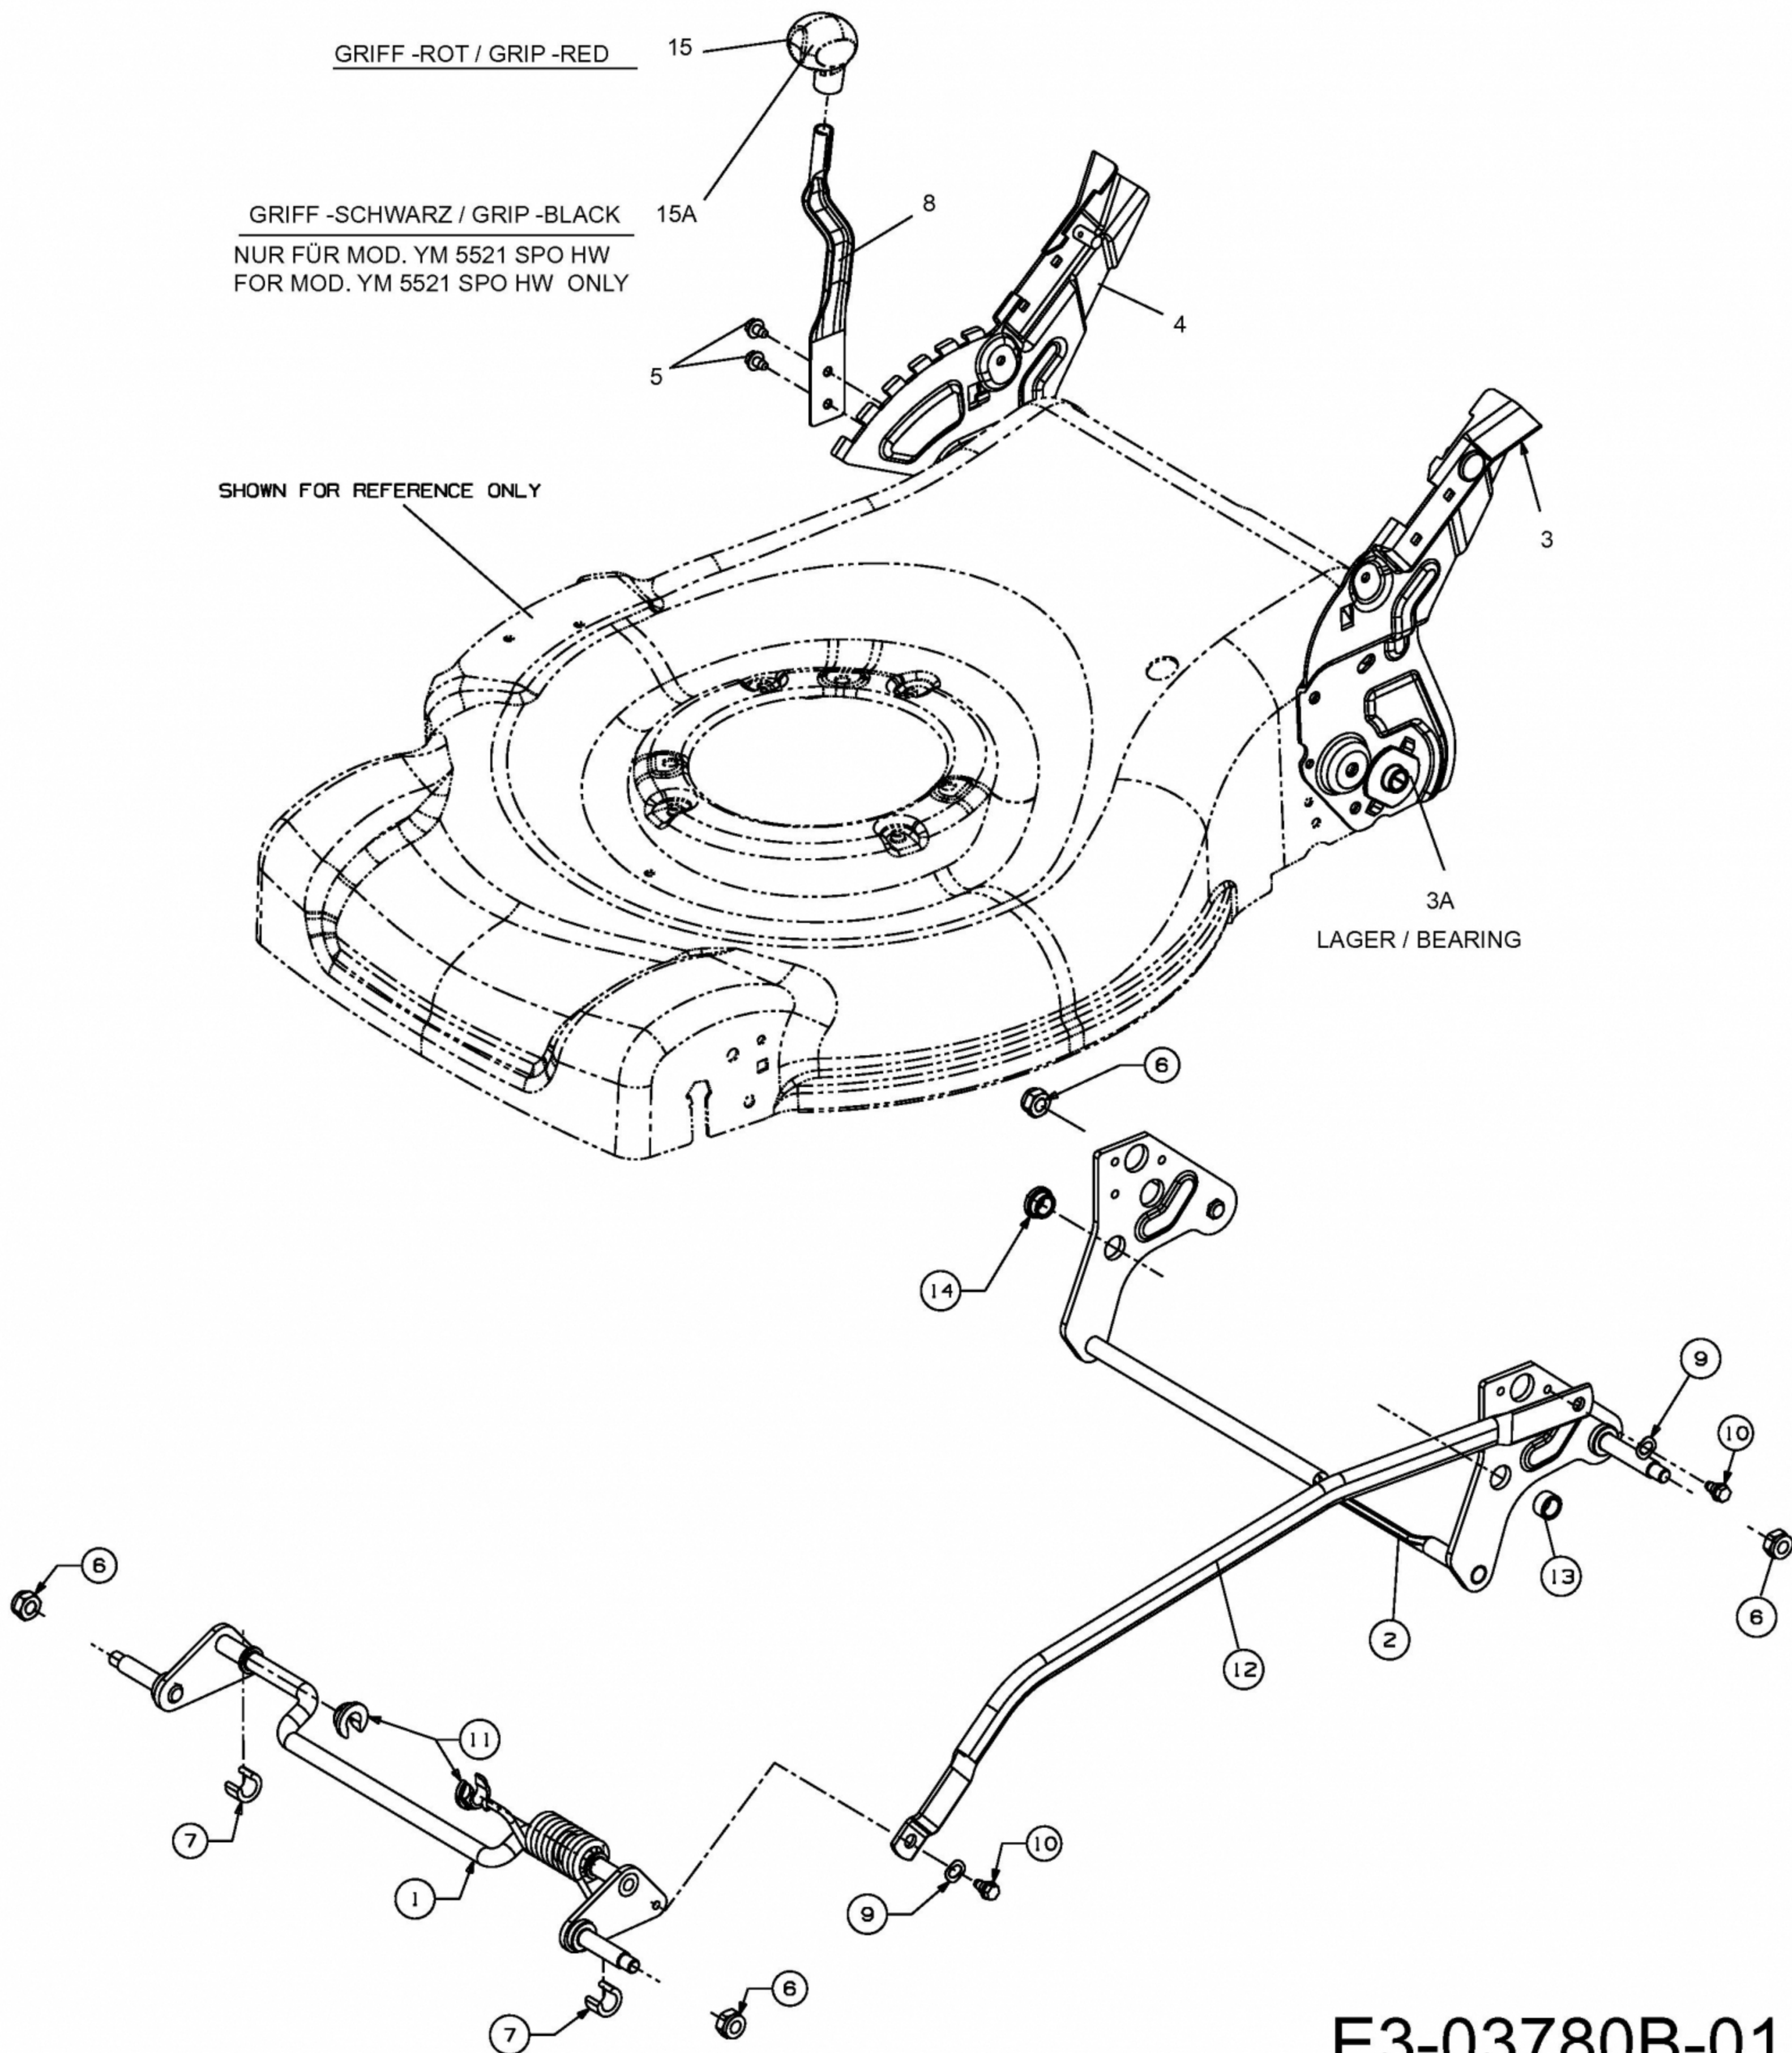

GRIFF -ROT / GRIP -RED

GRIFF -SCHWARZ / GRIP -BLACK  
NUR FÜR MOD. YM 5521 SPO HW  
FOR MOD. YM 5521 SPO HW ONLY

SHOWN FOR REFERENCE ONLY

E3-03780B-01