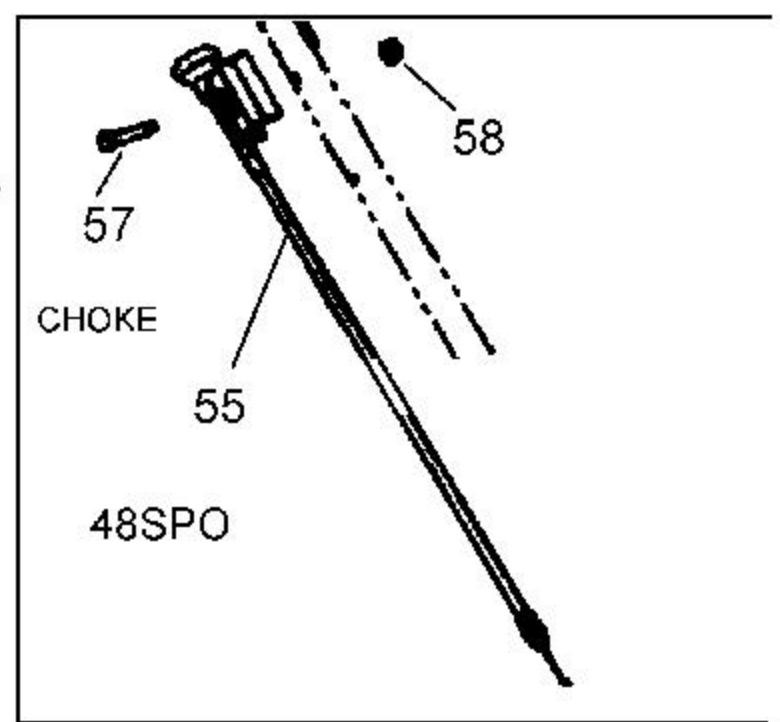

48 SPO 12A-V2MD600

48 SPMB 12A-V24M600

48 SPB 5 12A-V28R604

Nicht abgebildet-
not shown

Motor/Engine/Moteur

11 48 SPO
MTD- Motor / Engine

11A 48SPMB
B&S- Motor / B&S- Engine

11B 48SPB5
B&S- Motor / B&S- Engine

11C Motorabdeckung/
Engine Hood

11D Schraube/Screw

E3-02676A-01