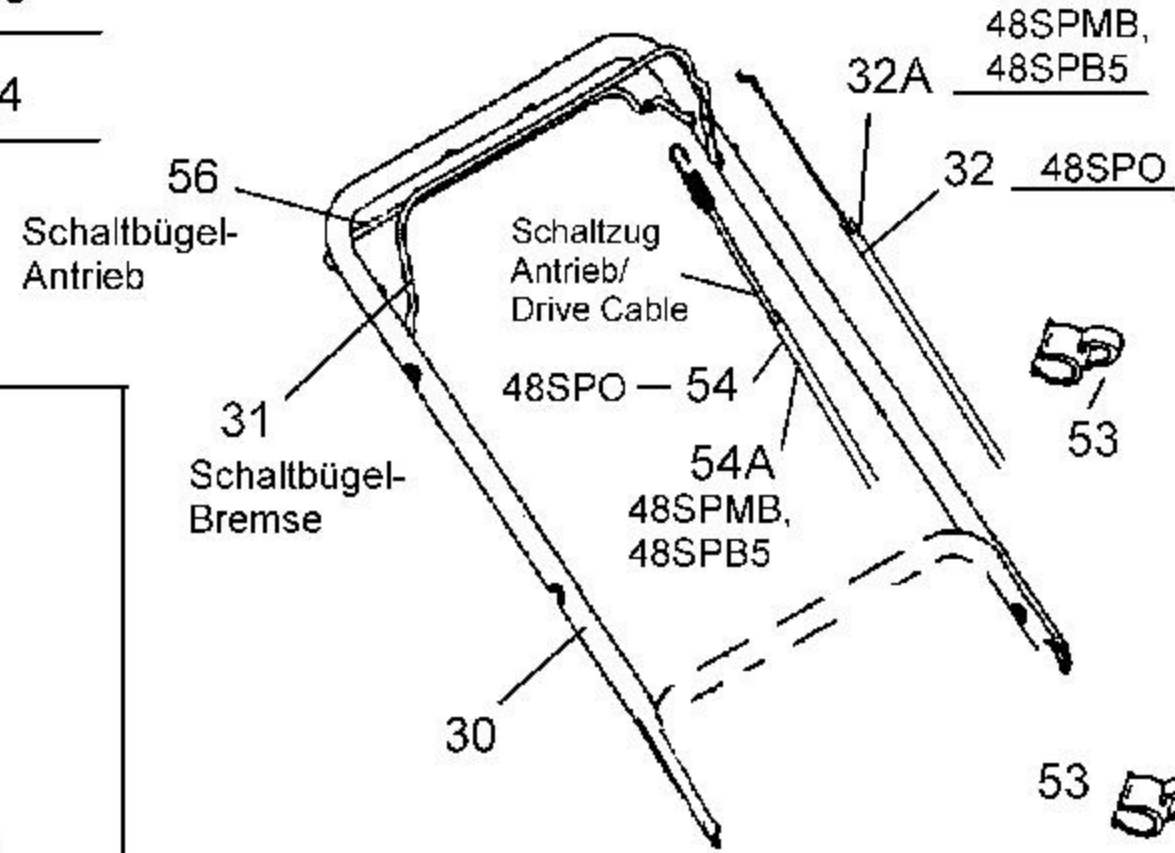

48 SPO 12A-V2MD600

48 SPMB 12A-V24M600

48 SPB 5 12A-V28R604

Nicht abgebildet-
not shown

Motor/Engine/Moteur

11 48 SPO
MTD- Motor / Engine

11A 48SPMB
B&S- Motor / B&S- Engine

11B 48SPB5
B&S- Motor / B&S- Engine

11C Motorabdeckung/
Engine Hood

11D Schraube/Screw

E3-02676A-01