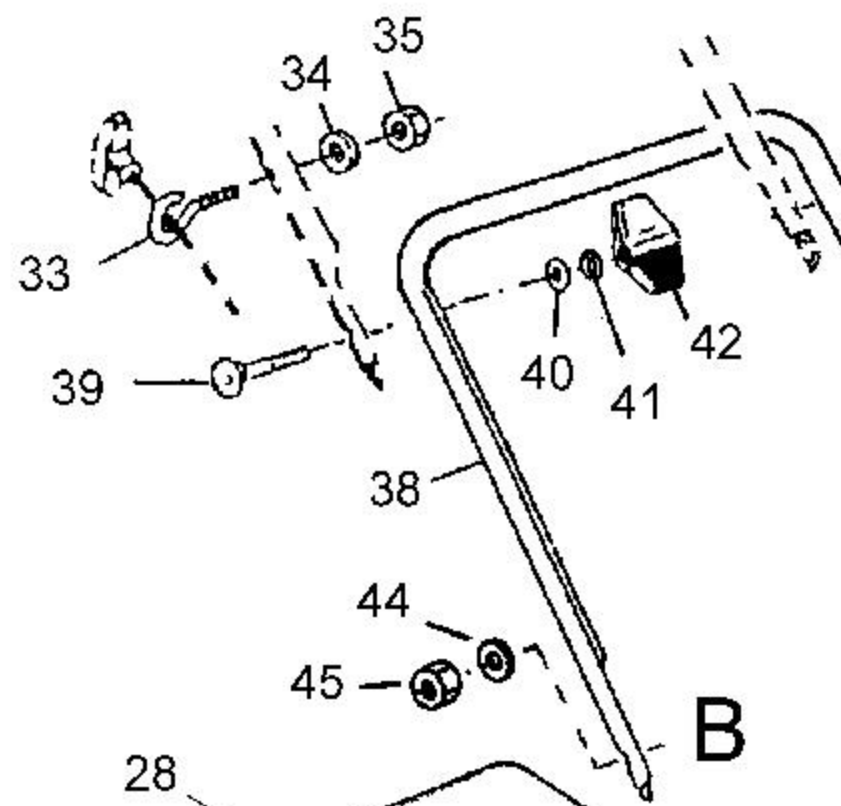

48 SPO 12A-V2MD600

48 SPMB 12A-V24M600

48 SPB 5 12A-V28R604

Nicht abgebildet-
not shown

Motor/Engine/Moteur

11 48 SPO
MTD- Motor / Engine

11A 48SPMB
B&S- Motor / B&S- Engine

11B 48SPB5
B&S- Motor / B&S- Engine

11C Motorabdeckung/
Engine Hood

11D Schraube/Screw

E3-02676A-01