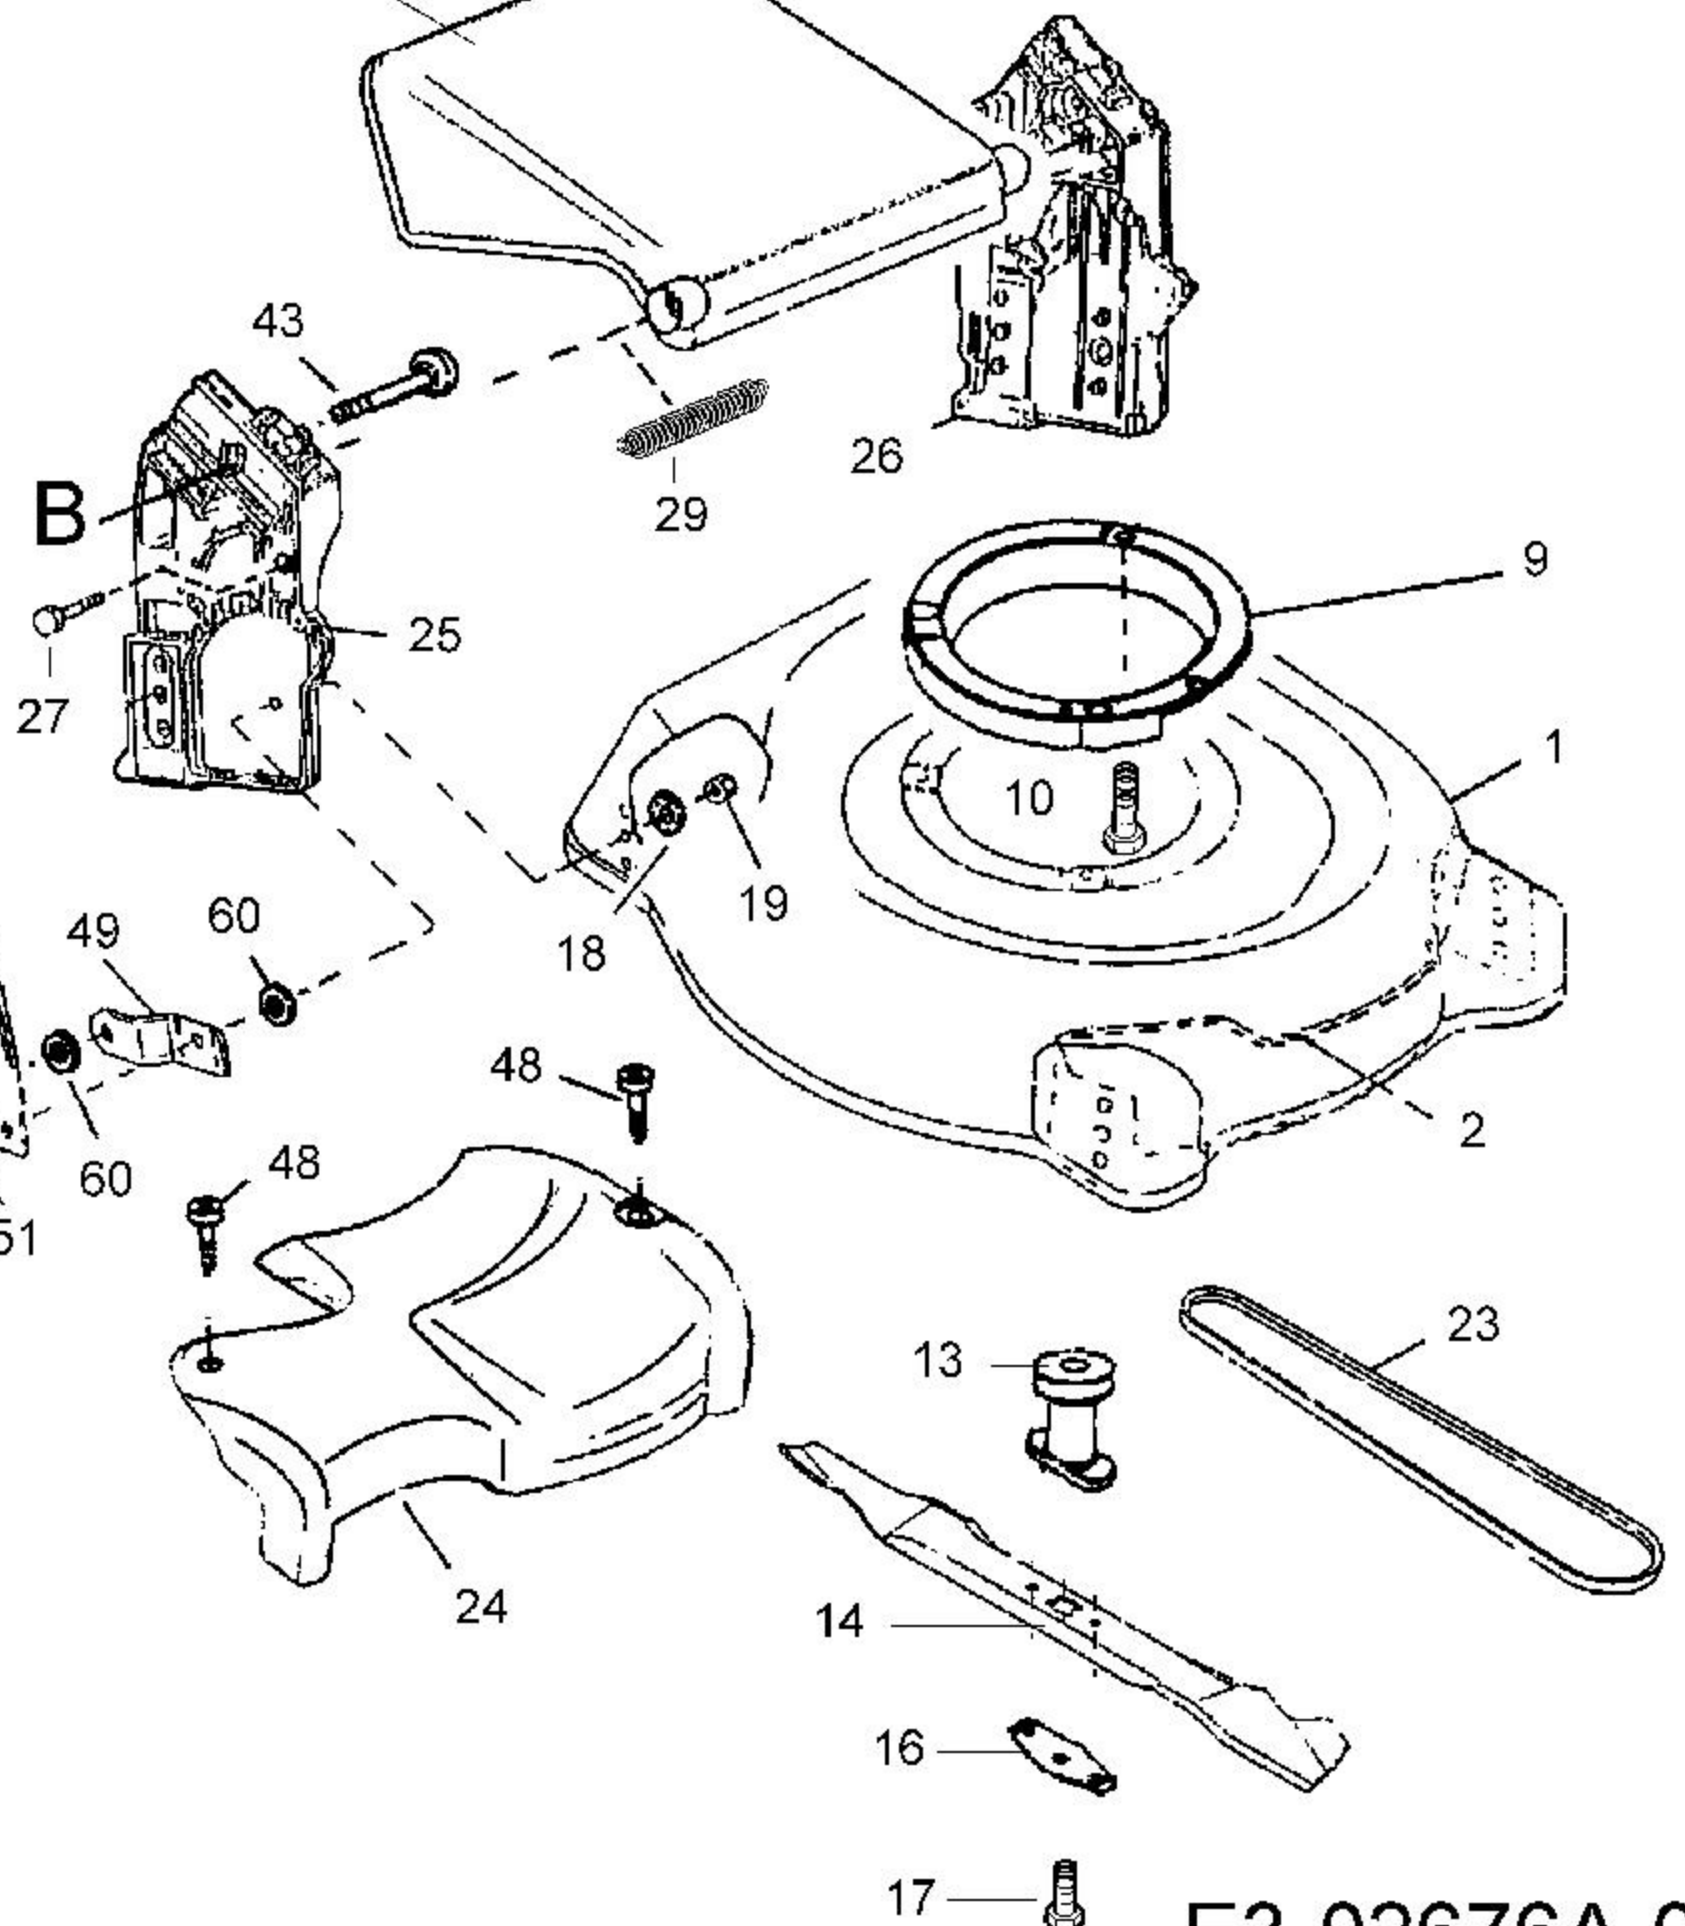

48 SPO 12A-V2MD600

48 SPMB 12A-V24M600

48 SPB 5 12A-V28R604

Nicht abgebildet-
not shown

Motor/Engine/Moteur

11 48 SPO
MTD- Motor / Engine

11A 48SPMB
B&S- Motor / B&S- Engine

11B 48SPB5
B&S- Motor / B&S- Engine

11C Motorabdeckung/
Engine Hood

11D Schraube/Screw

E3-02676A-01