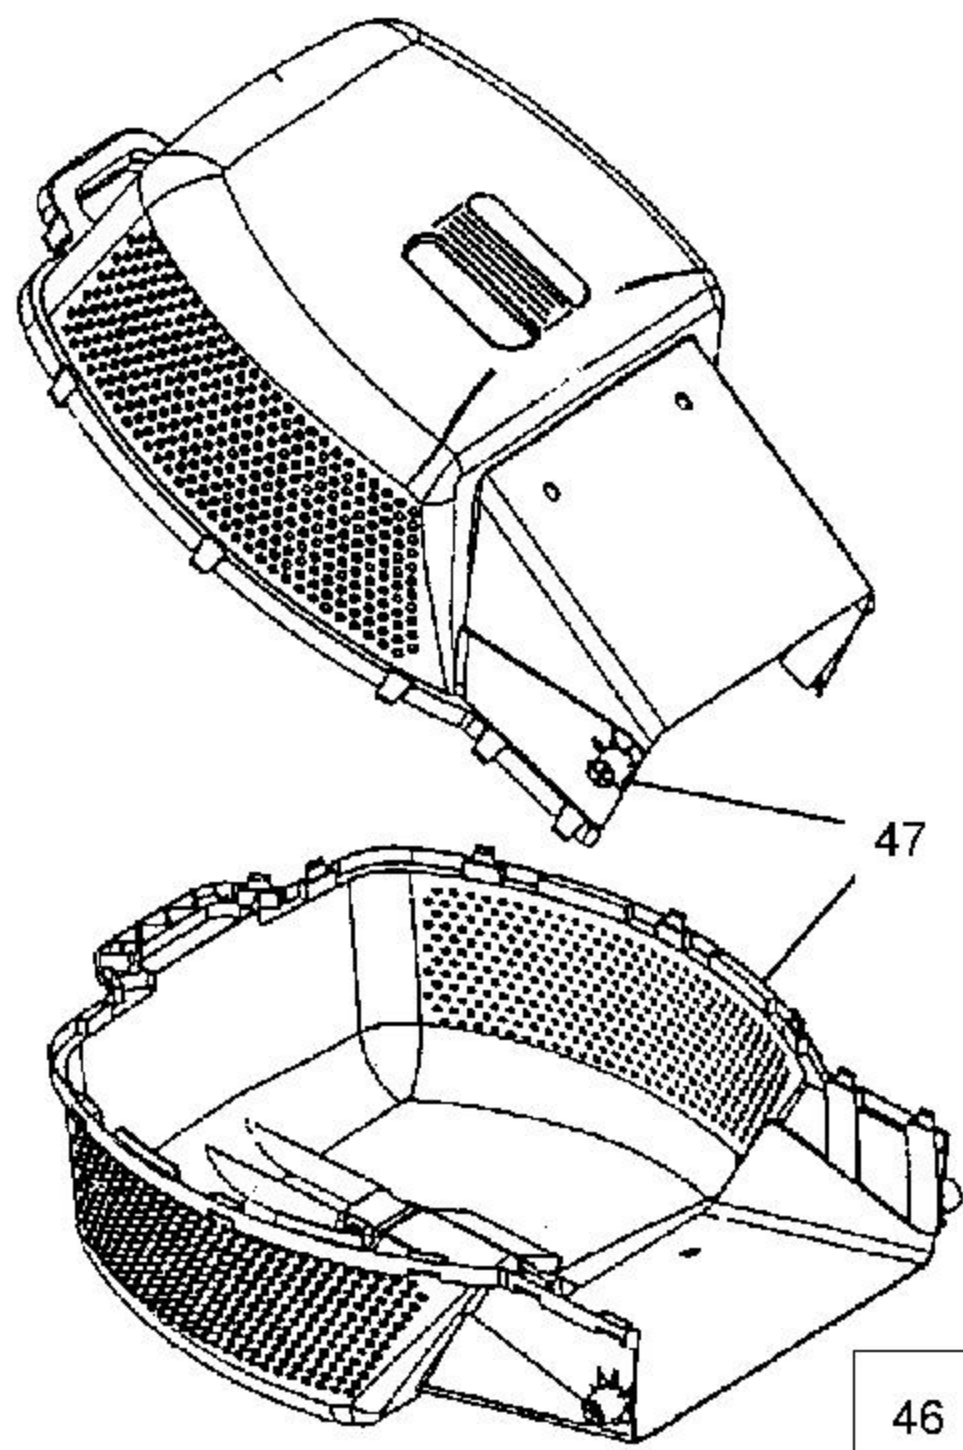

4048 HWM	48 PO-HQ	BG 48 PO	48 PO	48 PO Mastercut	N48 TO 35	48 PO-45
11A-V14M683	11A-V1MD616	11A-V1MD625	11A-V1MD600	11A-V1MD659	11A-V1MD693	11A-V1ME676

- Nicht abgebildet / not shown
- 49 — Motor B&S  
4048 HWM
  - 50 — MTD-Motor 1P61FI  
BG 48 PO ,48 PO  
N48 TO35
  - 51 — MTD-Motor 1P65  
48 PO-45
  - 52 — MTD-Motor 1P61MH  
48 PO-HQ
  - 53 — Motorabdeckung/  
Engine Hood
  - 54 — Schraube / Screw ( Qty.4 )  
48 PO-HQ ,BG 48 PO ,  
48PO-45 , 48PO-Mastercut

E3-02655B-01