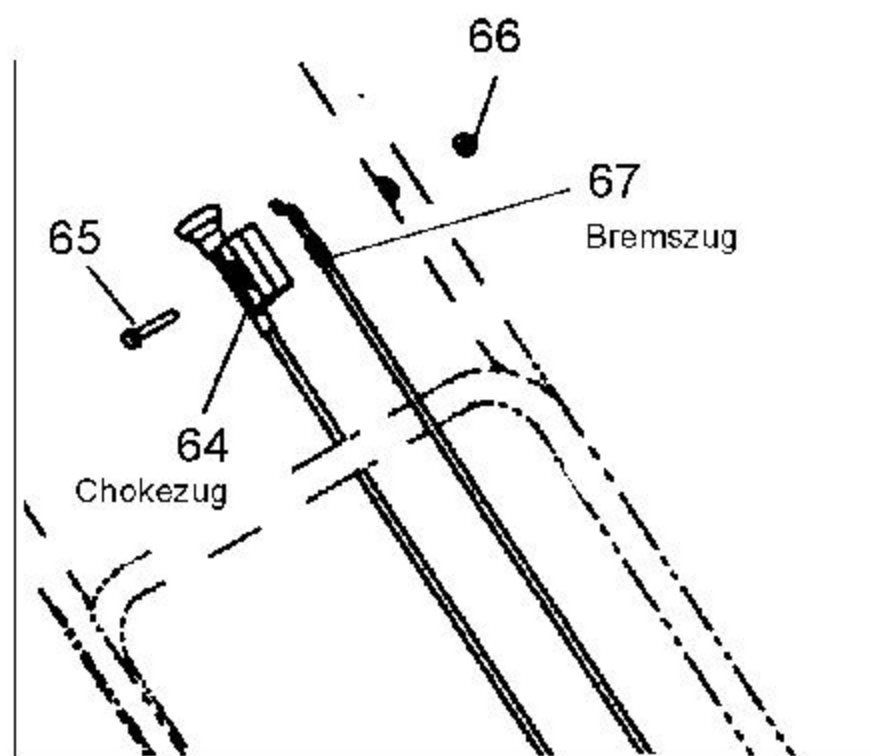

4048 HWM	48 PO-HQ	BG 48 PO	48 PO	48 PO Mastercut	N48 TO 35	48 PO-45
11A-V14M683	11A-V1MD616	11A-V1MD625	11A-V1MD600	11A-V1MD659	11A-V1MD693	11A-V1ME676

- Nicht abgebildet / not shown
- 49 — Motor B&S  
4048 HWM
  - 50 — MTD-Motor 1P61FI  
BG 48 PO ,48 PO  
N48 TO35
  - 51 — MTD-Motor 1P65  
48 PO-45
  - 52 — MTD-Motor 1P61MH  
48 PO-HQ
  - 53 — Motorabdeckung/  
Engine Hood
  - 54 — Schraube / Screw ( Qty.4 )  
48 PO-HQ ,BG 48 PO ,  
48PO-45 , 48PO-Mastercut

E3-02655B-01