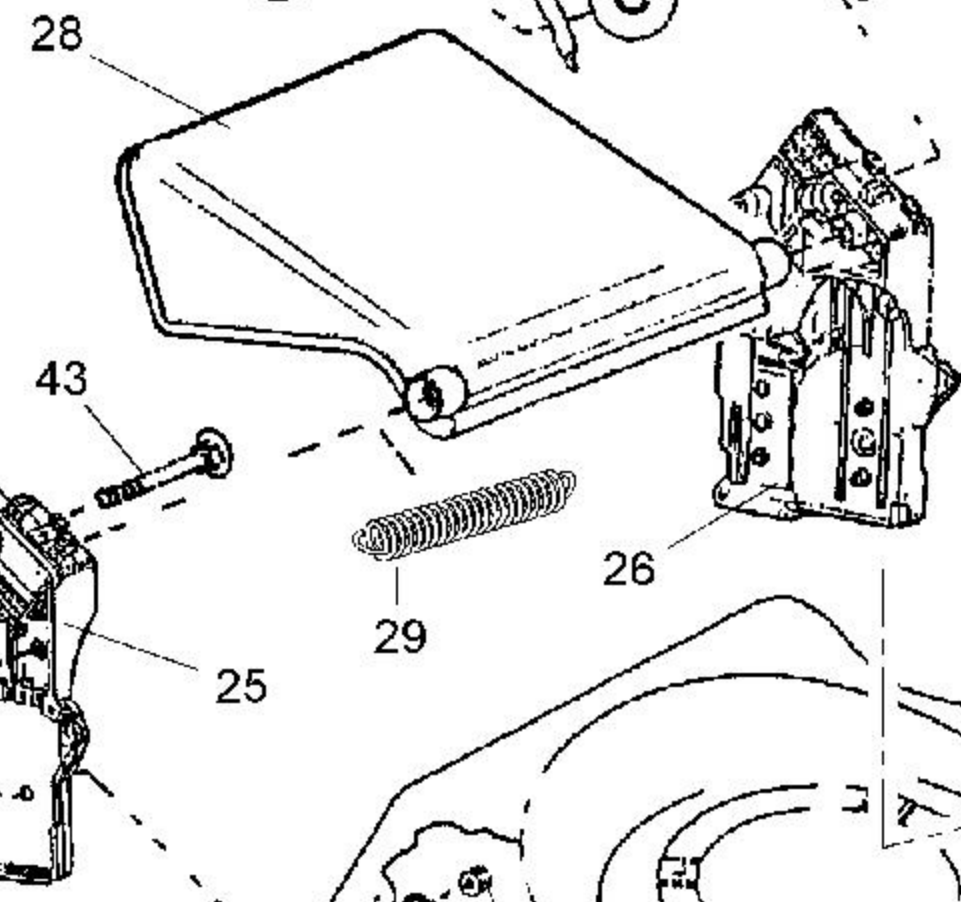

4048 HWM	48 PO-HQ	BG 48 PO	48 PO	48 PO Mastercut	N48 TO 35	48 PO-45
11A-V14M683	11A-V1MD616	11A-V1MD625	11A-V1MD600	11A-V1MD659	11A-V1MD693	11A-V1ME676

- Nicht abgebildet / not shown
- 49 — Motor B&S  
4048 HWM
  - 50 — MTD-Motor 1P61FI  
BG 48 PO ,48 PO  
N48 TO35
  - 51 — MTD-Motor 1P65  
48 PO-45
  - 52 — MTD-Motor 1P61MH  
48 PO-HQ
  - 53 — Motorabdeckung/  
Engine Hood
  - 54 — Schraube / Screw ( Qty.4 )  
48 PO-HQ ,BG 48 PO ,  
48PO-45 , 48PO-Mastercut

E3-02655B-01