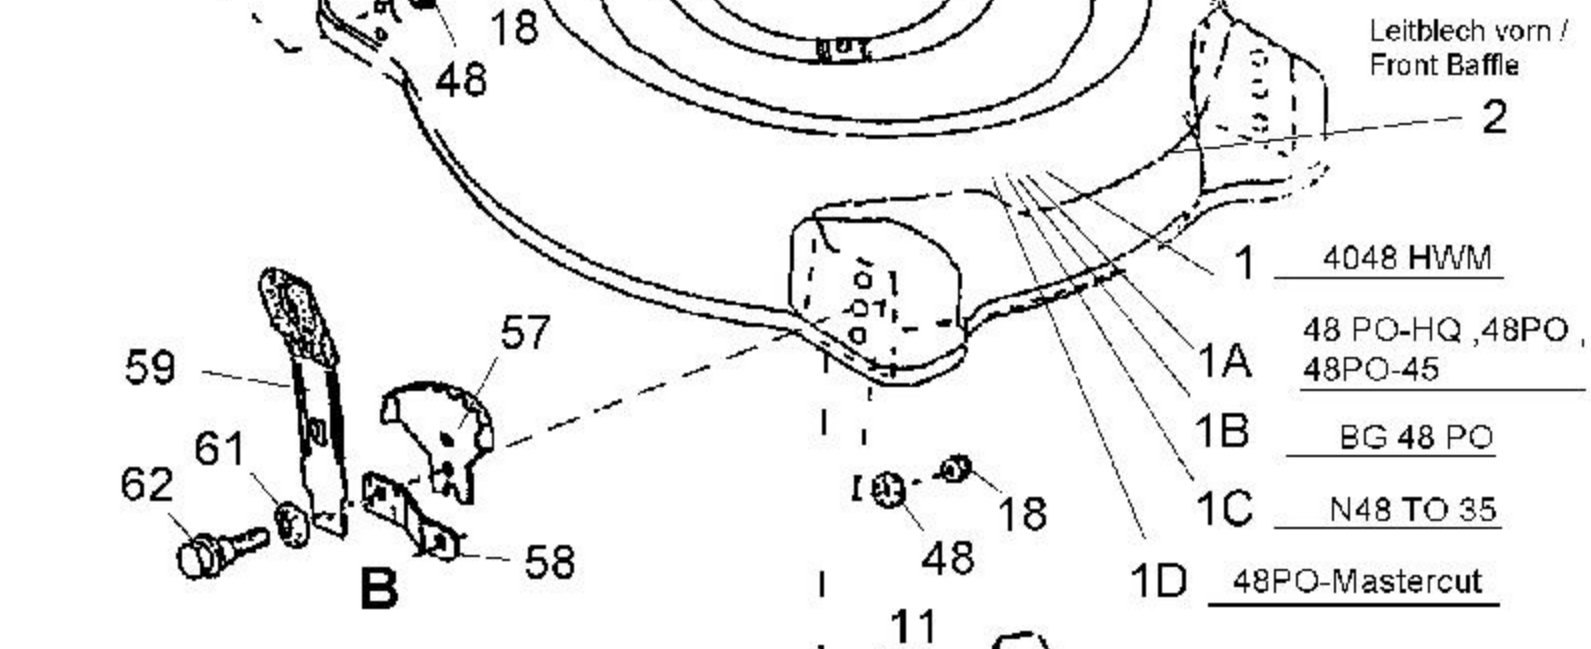

4048 HWM	48 PO-HQ	BG 48 PO	48 PO	48 PO Mastercut	N48 TO 35	48 PO-45
11A-V14M683	11A-V1MD616	11A-V1MD625	11A-V1MD600	11A-V1MD659	11A-V1MD693	11A-V1ME676

- Nicht abgebildet / not shown
- 49 — Motor B&S  
4048 HWM
  - 50 — MTD-Motor 1P61FI  
BG 48 PO ,48 PO  
N48 TO35
  - 51 — MTD-Motor 1P65  
48 PO-45
  - 52 — MTD-Motor 1P61MH  
48 PO-HQ
  - 53 — Motorabdeckung/  
Engine Hood
  - 54 — Schraube / Screw ( Qty.4 )  
48 PO-HQ ,BG 48 PO ,  
48PO-45 , 48PO-Mastercut

E3-02655B-01