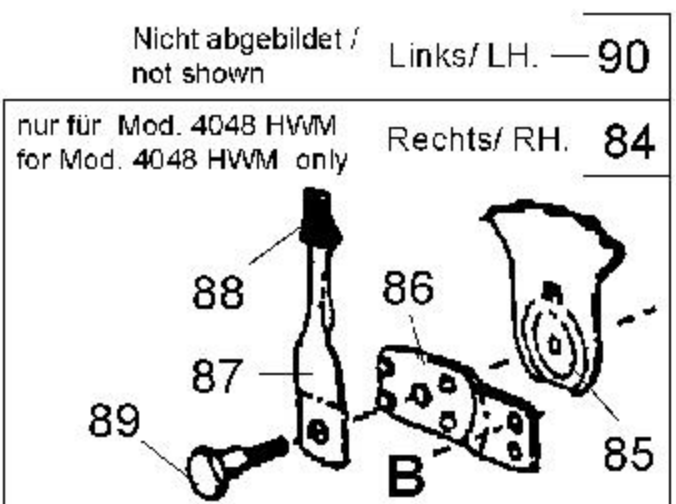

4048 HWM	48 PO-HQ	BG 48 PO	48 PO	48 PO Mastercut	N48 TO 35	48 PO-45
11A-V14M683	11A-V1MD616	11A-V1MD625	11A-V1MD600	11A-V1MD659	11A-V1MD693	11A-V1ME676

- Nicht abgebildet / not shown
- 49 — Motor B&S  
4048 HWM
  - 50 — MTD-Motor 1P61FI  
BG 48 PO ,48 PO  
N48 TO35
  - 51 — MTD-Motor 1P65  
48 PO-45
  - 52 — MTD-Motor 1P61MH  
48 PO-HQ
  - 53 — Motorabdeckung/  
Engine Hood
  - 54 — Schraube / Screw ( Qty.4 )  
48 PO-HQ ,BG 48 PO ,  
48PO-45 , 48PO-Mastercut

E3-02655B-01