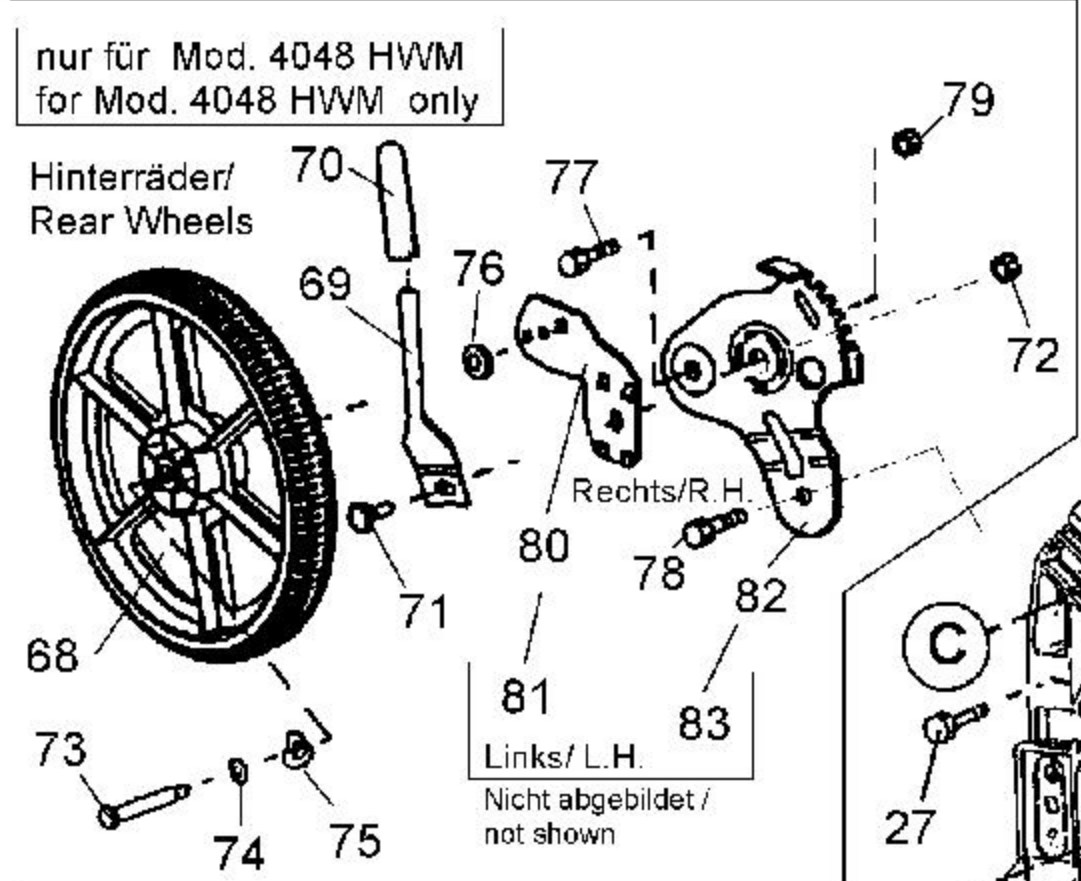

4048 HWM	48 PO-HQ	BG 48 PO	48 PO	48 PO Mastercut	N48 TO 35	48 PO-45
11A-V14M683	11A-V1MD616	11A-V1MD625	11A-V1MD600	11A-V1MD659	11A-V1MD693	11A-V1ME676

- Nicht abgebildet / not shown
- 49 — Motor B&S  
4048 HWM
  - 50 — MTD-Motor 1P61FI  
BG 48 PO ,48 PO  
N48 TO35
  - 51 — MTD-Motor 1P65  
48 PO-45
  - 52 — MTD-Motor 1P61MH  
48 PO-HQ
  - 53 — Motorabdeckung/  
Engine Hood
  - 54 — Schraube / Screw ( Qty.4 )  
48 PO-HQ ,BG 48 PO ,  
48PO-45 , 48PO-Mastercut

E3-02655B-01