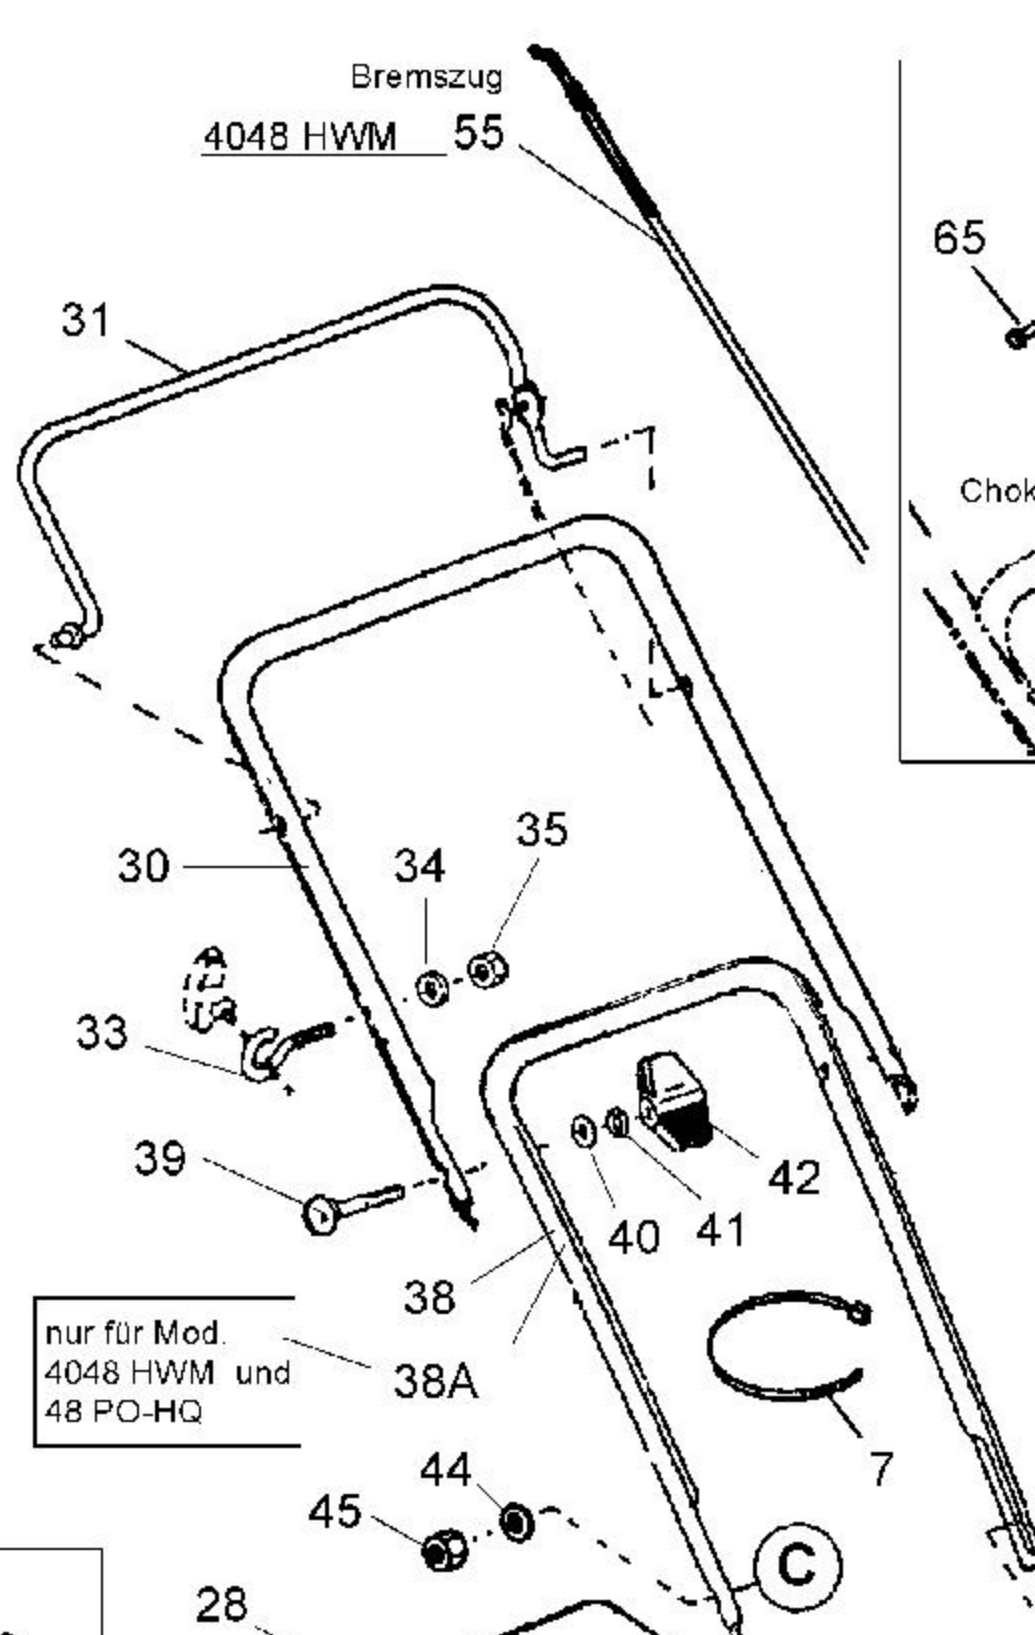

4048 HWM	48 PO-HQ	BG 48 PO	48 PO	48 PO Mastercut	N48 TO 35	48 PO-45
11A-V14M683	11A-V1MD616	11A-V1MD625	11A-V1MD600	11A-V1MD659	11A-V1MD693	11A-V1ME676

- Nicht abgebildet / not shown
- 49 — Motor B&S  
4048 HWM
  - 50 — MTD-Motor 1P61FI  
BG 48 PO ,48 PO  
N48 TO35
  - 51 — MTD-Motor 1P65  
48 PO-45
  - 52 — MTD-Motor 1P61MH  
48 PO-HQ
  - 53 — Motorabdeckung/  
Engine Hood
  - 54 — Schraube / Screw ( Qty.4 )  
48 PO-HQ ,BG 48 PO ,  
48PO-45 , 48PO-Mastercut

E3-02655B-01