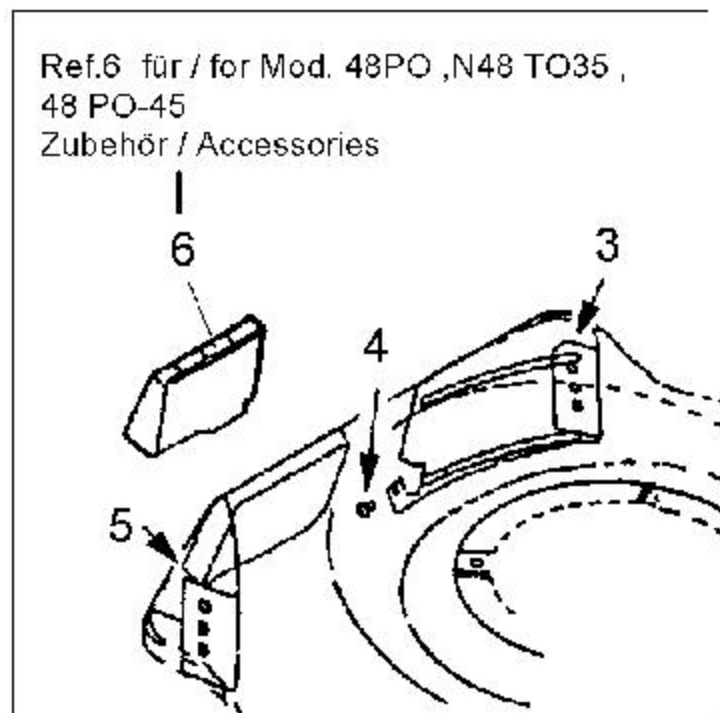

4048 HWM	48 PO-HQ	BG 48 PO	48 PO	48 PO Mastercut	N48 TO 35	48 PO-45
11A-V14M683	11A-V1MD616	11A-V1MD625	11A-V1MD600	11A-V1MD659	11A-V1MD693	11A-V1ME676

- Nicht abgebildet / not shown
- 49 — Motor B&S  
4048 HWM
  - 50 — MTD-Motor 1P61FI  
BG 48 PO ,48 PO  
N48 TO35
  - 51 — MTD-Motor 1P65  
48 PO-45
  - 52 — MTD-Motor 1P61MH  
48 PO-HQ
  - 53 — Motorabdeckung/  
Engine Hood
  - 54 — Schraube / Screw ( Qty.4 )  
48 PO-HQ ,BG 48 PO ,  
48PO-45 , 48PO-Mastercut

E3-02655B-01