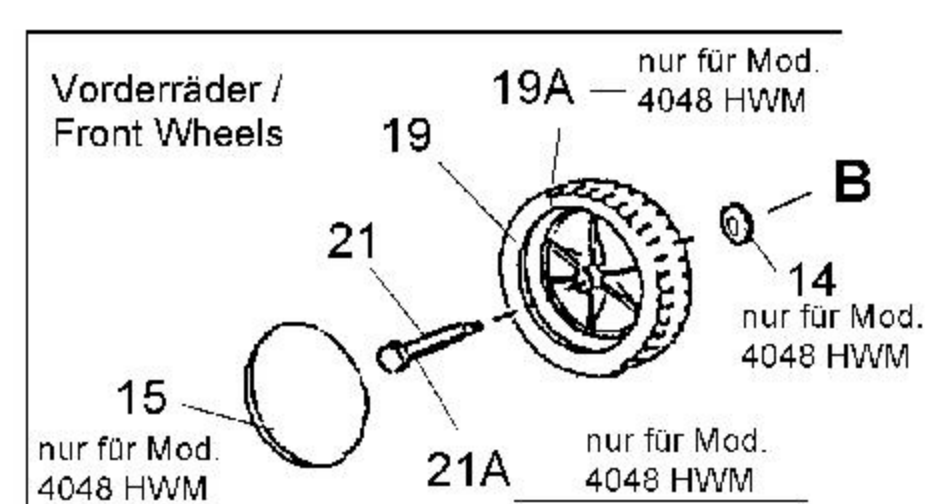

4048 HWM	48 PO-HQ	BG 48 PO	48 PO	48 PO Mastercut	N48 TO 35	48 PO-45
11A-V14M683	11A-V1MD616	11A-V1MD625	11A-V1MD600	11A-V1MD659	11A-V1MD693	11A-V1ME676

- Nicht abgebildet / not shown
- 49 — Motor B&S  
4048 HWM
  - 50 — MTD-Motor 1P61FI  
BG 48 PO ,48 PO  
N48 TO35
  - 51 — MTD-Motor 1P65  
48 PO-45
  - 52 — MTD-Motor 1P61MH  
48 PO-HQ
  - 53 — Motorabdeckung/  
Engine Hood
  - 54 — Schraube / Screw ( Qty.4 )  
48 PO-HQ ,BG 48 PO ,  
48PO-45 , 48PO-Mastercut

E3-02655B-01