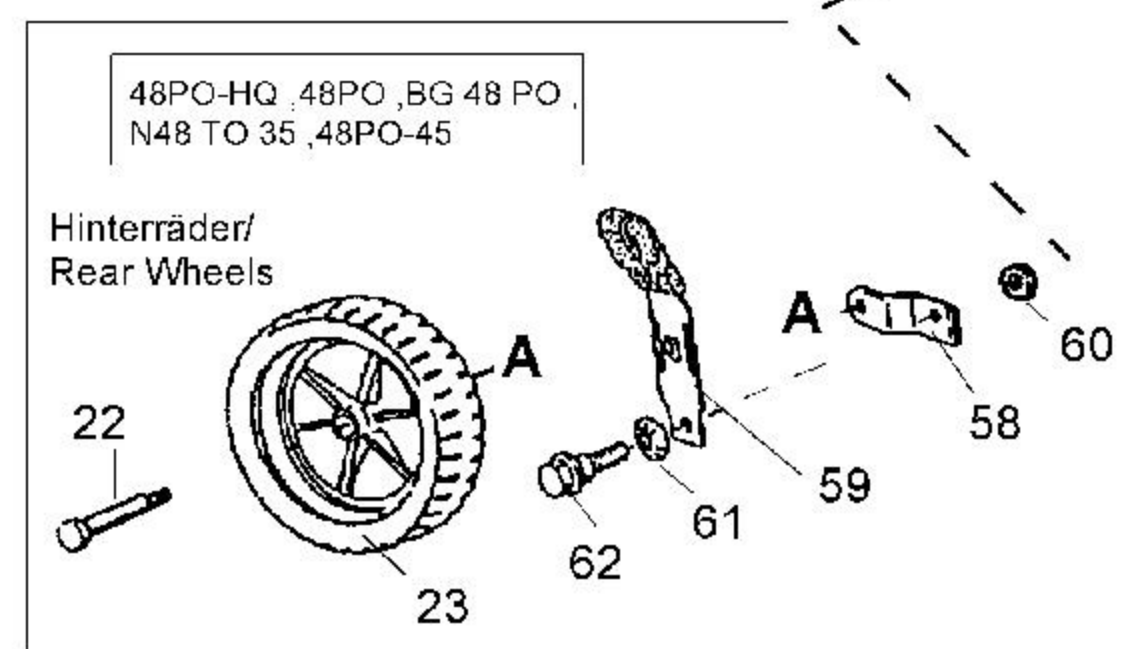

4048 HWM	48 PO-HQ	BG 48 PO	48 PO	48 PO Mastercut	N48 TO 35	48 PO-45
11A-V14M683	11A-V1MD616	11A-V1MD625	11A-V1MD600	11A-V1MD659	11A-V1MD693	11A-V1ME676

- Nicht abgebildet / not shown
- 49 — Motor B&S  
4048 HWM
  - 50 — MTD-Motor 1P61FI  
BG 48 PO ,48 PO  
N48 TO35
  - 51 — MTD-Motor 1P65  
48 PO-45
  - 52 — MTD-Motor 1P61MH  
48 PO-HQ
  - 53 — Motorabdeckung/  
Engine Hood
  - 54 — Schraube / Screw ( Qty.4 )  
48 PO-HQ ,BG 48 PO ,  
48PO-45 , 48PO-Mastercut

E3-02655B-01