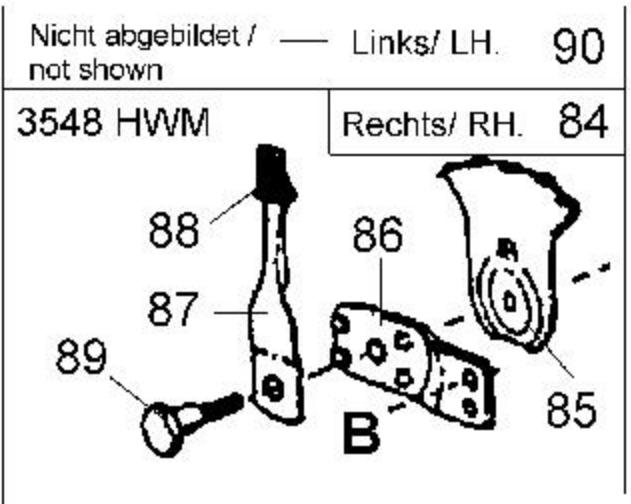

3548 HWM  
11A-V1MD683

48 PO  
11A-V1MD600

BG 48 PO  
11A-V1MD625

N48 TO 35  
11A-V1MD693

48 PO-45  
11A-V1ME676

Ref.6 für / for Mod. 48PO ,N48 TO35 ,  
48 PO-45  
Zubehör / Accessories

- Nicht abgebildet / not shown
- 3548 HWM ,48 PO ,  
BG 48 PO ,N48 TO35
  - 50 — MTD-Motor 1P61FH  
48 PO-45
  - 51 — MTD-Motor 1P65FH  
BG 48 PO
  - 52 — Motorabdeckung/  
Engine Hood
  - 53 — Schraube/  
Screw ( Qty.4 )  
48 PO-45
  - 54 — Motorabdeckung/  
Engine Hood

- 2 Leitblech vom /  
Front Baffle
- 1 3548 HWM
- 1A 48PO ,48PO-45
- 1B BG 48 PO
- 1C N48 TO 35

E3-02655A-01