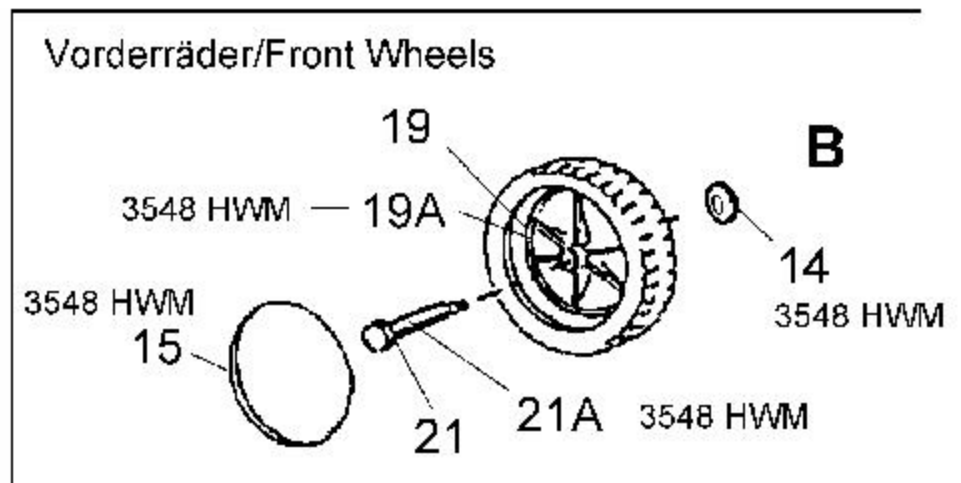

3548 HWM  
11A-V1MD683

48 PO  
11A-V1MD600

BG 48 PO  
11A-V1MD625

N48 TO 35  
11A-V1MD693

48 PO-45  
11A-V1ME676

Ref.6 für / for Mod. 48PO ,N48 TO35 ,  
48 PO-45  
Zubehör / Accessories

- Nicht abgebildet / not shown
- 3548 HWM ,48 PO ,  
BG 48 PO ,N48 TO35
  - 50 — MTD-Motor 1P61FH  
48 PO-45
  - 51 — MTD-Motor 1P65FH  
BG 48 PO
  - 52 — Motorabdeckung/  
Engine Hood
  - 53 — Schraube/  
Screw ( Qty.4 )  
48 PO-45
  - 54 — Motorabdeckung/  
Engine Hood

- 2 Leitblech vom /  
Front Baffle
- 1 3548 HWM
- 1A 48PO ,48PO-45
- 1B BG 48 PO
- 1C N48 TO 35

E3-02655A-01