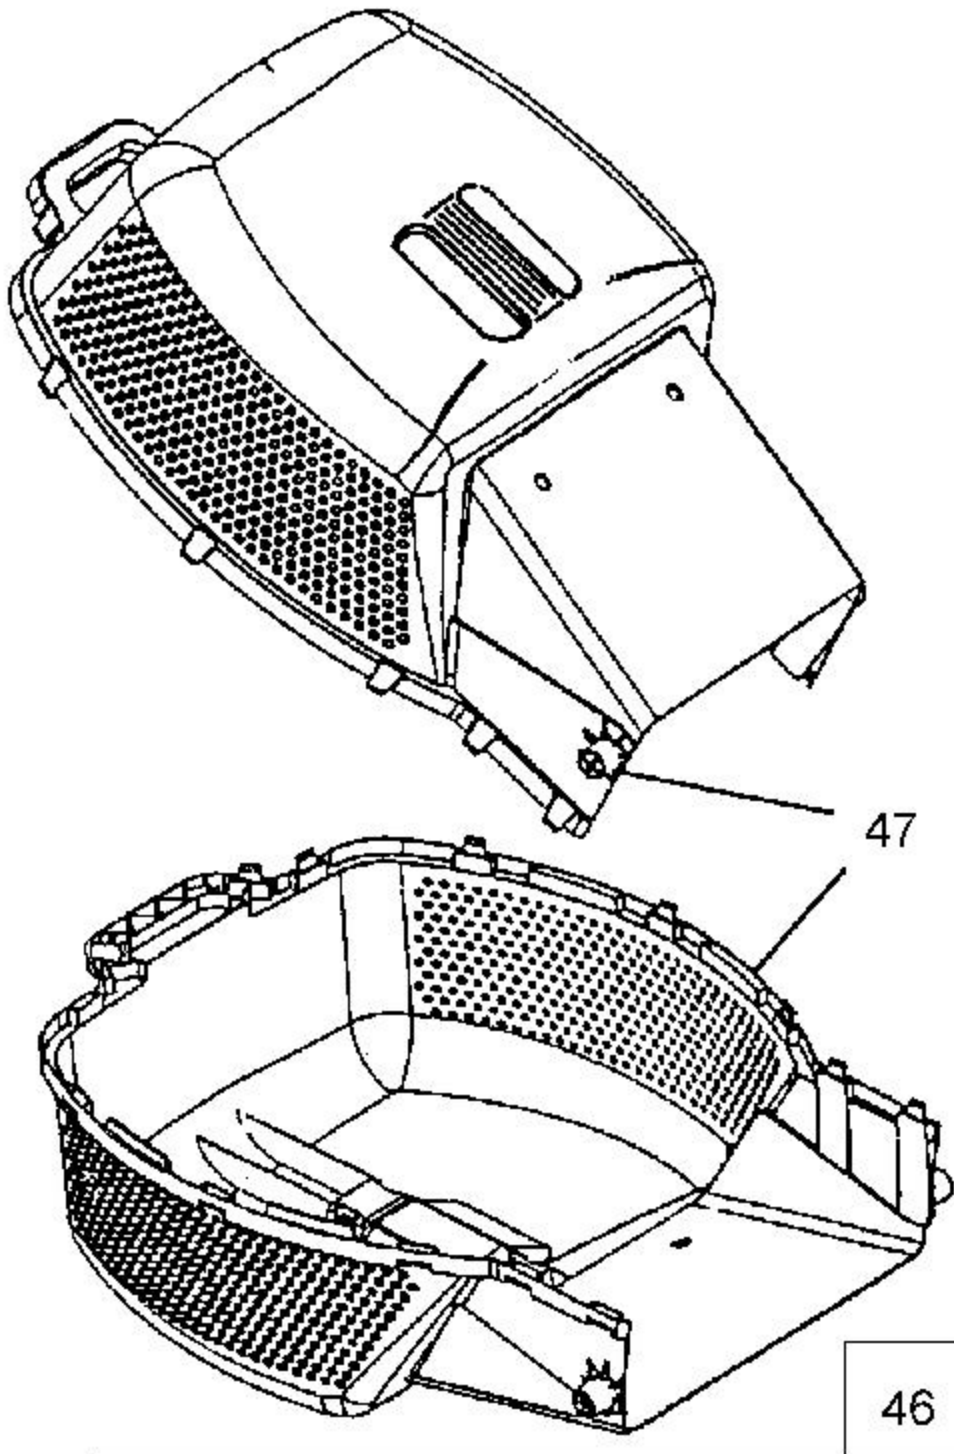

3548 HWM  
11A-V1MD683

48 PO  
11A-V1MD600

BG 48 PO  
11A-V1MD625

N48 TO 35  
11A-V1MD693

48 PO-45  
11A-V1ME676

Ref.6 für / for Mod. 48PO ,N48 TO35 ,  
48 PO-45  
Zubehör / Accessories

- Nicht abgebildet / not shown
- 3548 HWM ,48 PO ,  
BG 48 PO ,N48 TO35
  - 50 — MTD-Motor 1P61FH  
48 PO-45
  - 51 — MTD-Motor 1P65FH  
BG 48 PO
  - 52 — Motorabdeckung/  
Engine Hood
  - 53 — Schraube/  
Screw ( Qty.4 )  
48 PO-45
  - 54 — Motorabdeckung/  
Engine Hood

- 2 Leitblech vom /  
Front Baffle
- 1 3548 HWM
- 1A 48PO ,48PO-45
- 1B BG 48 PO
- 1C N48 TO 35

E3-02655A-01