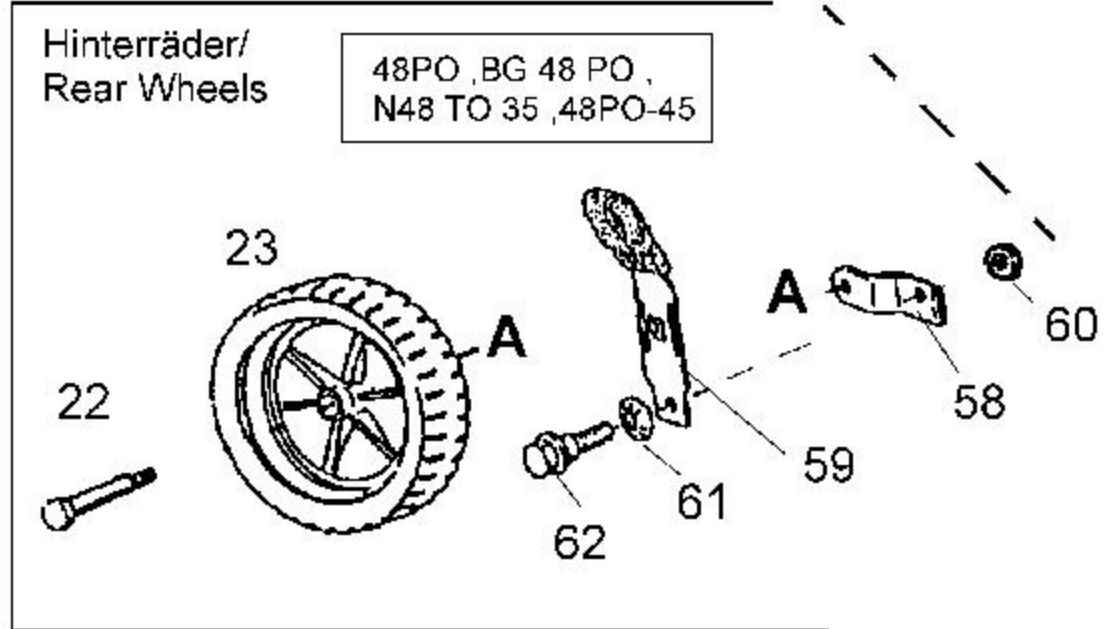

3548 HWM  
11A-V1MD683

48 PO  
11A-V1MD600

BG 48 PO  
11A-V1MD625

N48 TO 35  
11A-V1MD693

48 PO-45  
11A-V1ME676

Ref.6 für / for Mod. 48PO ,N48 TO35 ,  
48 PO-45  
Zubehör / Accessories

- Nicht abgebildet / not shown
- 3548 HWM ,48 PO ,  
BG 48 PO ,N48 TO35
  - 50 — MTD-Motor 1P61FH  
48 PO-45
  - 51 — MTD-Motor 1P65FH  
BG 48 PO
  - 52 — Motorabdeckung/  
Engine Hood
  - 53 — Schraube/  
Screw ( Qty.4 )  
48 PO-45
  - 54 — Motorabdeckung/  
Engine Hood

- 2 Leitblech vom /  
Front Baffle
- 1 3548 HWM
- 1A 48PO ,48PO-45
- 1B BG 48 PO
- 1C N48 TO 35

E3-02655A-01