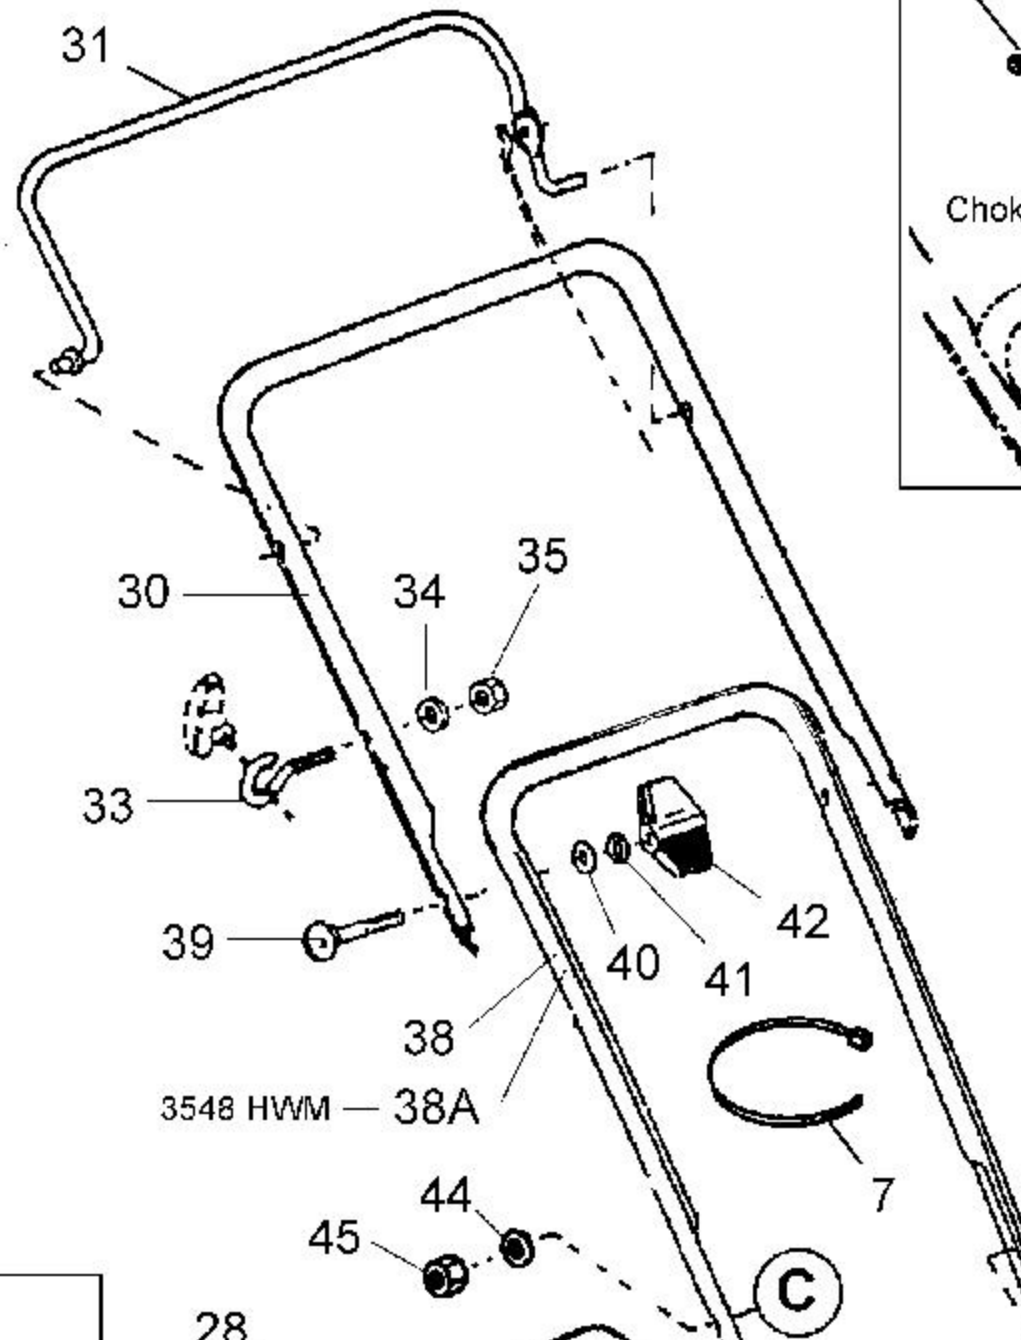

3548 HWM  
11A-V1MD683

48 PO  
11A-V1MD600

BG 48 PO  
11A-V1MD625

N48 TO 35  
11A-V1MD693

48 PO-45  
11A-V1ME676

Ref.6 für / for Mod. 48PO ,N48 TO35 ,  
48 PO-45  
Zubehör / Accessories

- Nicht abgebildet / not shown
- 3548 HWM ,48 PO ,  
BG 48 PO ,N48 TO35
  - 50 — MTD-Motor 1P61FH  
48 PO-45
  - 51 — MTD-Motor 1P65FH  
BG 48 PO
  - 52 — Motorabdeckung/  
Engine Hood
  - 53 — Schraube/  
Screw ( Qty.4 )  
48 PO-45
  - 54 — Motorabdeckung/  
Engine Hood

- 2 Leitblech vom /  
Front Baffle
- 1 3548 HWM
- 1A 48PO ,48PO-45
- 1B BG 48 PO
- 1C N48 TO 35

E3-02655A-01