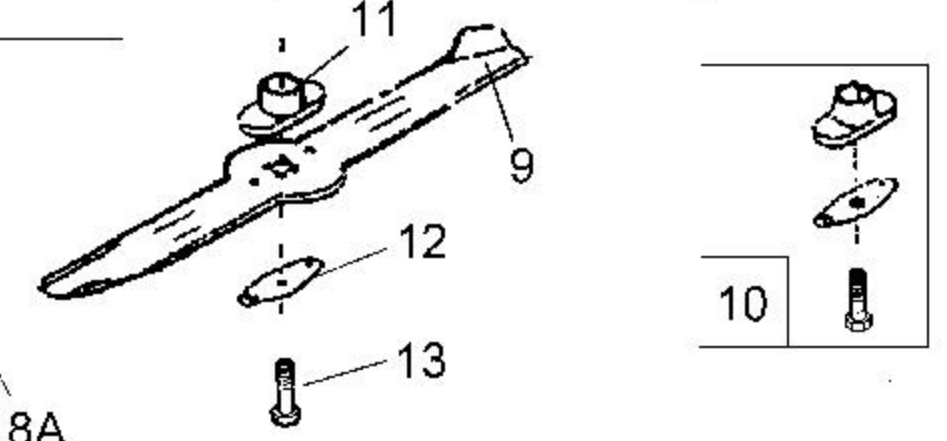

3548 HWM  
11A-V1MD683

48 PO  
11A-V1MD600

BG 48 PO  
11A-V1MD625

N48 TO 35  
11A-V1MD693

48 PO-45  
11A-V1ME676

Ref.6 für / for Mod. 48PO ,N48 TO35 ,  
48 PO-45  
Zubehör / Accessories

- Nicht abgebildet / not shown
- 3548 HWM ,48 PO ,  
BG 48 PO ,N48 TO35
  - 50 — MTD-Motor 1P61FH  
48 PO-45
  - 51 — MTD-Motor 1P65FH  
BG 48 PO
  - 52 — Motorabdeckung/  
Engine Hood
  - 53 — Schraube/  
Screw ( Qty.4 )  
48 PO-45
  - 54 — Motorabdeckung/  
Engine Hood