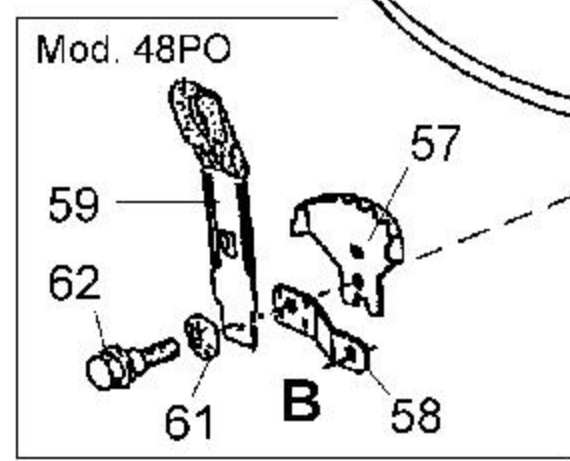

3548 HWM  
11A-V1MD683

48 PO  
11A-V1MD600

BG 48 PO  
11A-V1MD625

N48 TO 35  
11A-V1MD693

48 PO-45  
11A-V1ME676

Ref.6 für / for Mod. 48PO ,N48 TO35 ,  
48 PO-45  
Zubehör / Accessories

- Nicht abgebildet / not shown
- 3548 HWM ,48 PO ,  
BG 48 PO ,N48 TO35
  - 50 — MTD-Motor 1P61FH  
48 PO-45
  - 51 — MTD-Motor 1P65FH  
BG 48 PO
  - 52 — Motorabdeckung/  
Engine Hood
  - 53 — Schraube/  
Screw ( Qty.4 )  
48 PO-45
  - 54 — Motorabdeckung/  
Engine Hood

- 2 Leitblech vom /  
Front Baffle
- 1 3548 HWM
- 1A 48PO ,48PO-45
- 1B BG 48 PO
- 1C N48 TO 35

E3-02655A-01