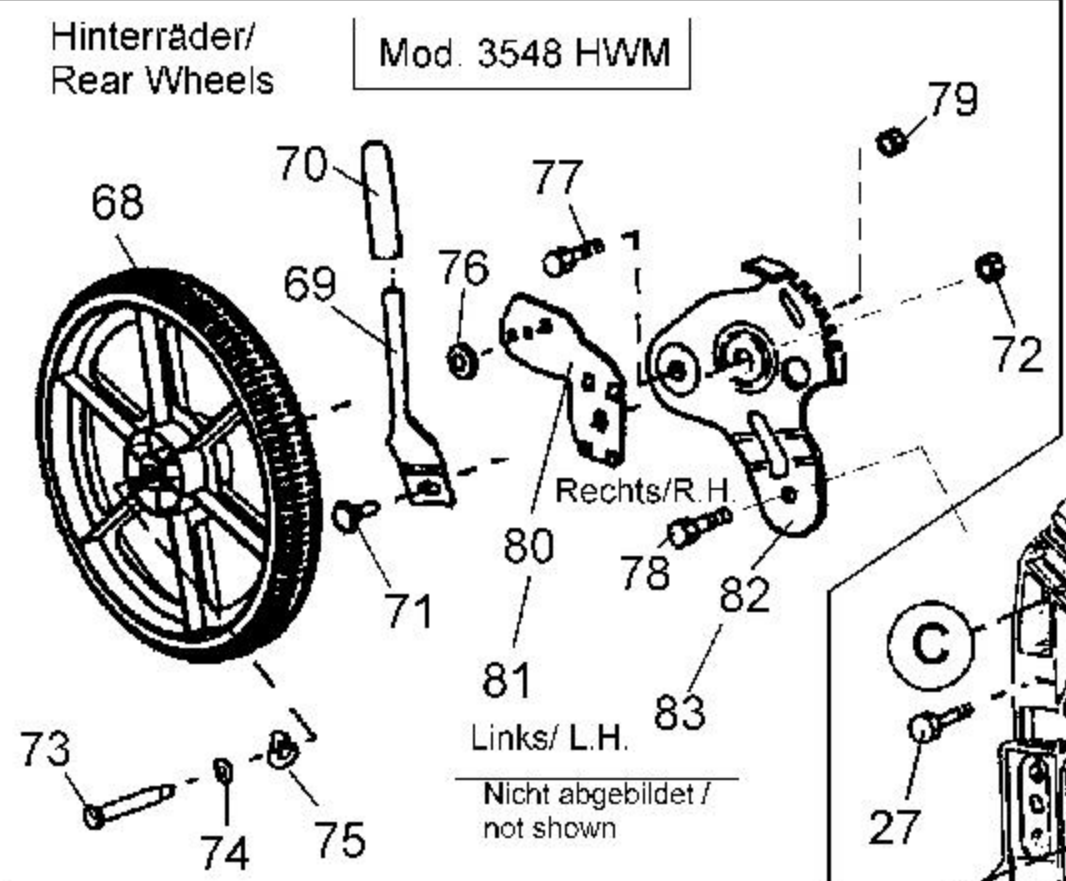

3548 HWM  
11A-V1MD683

48 PO  
11A-V1MD600

BG 48 PO  
11A-V1MD625

N48 TO 35  
11A-V1MD693

48 PO-45  
11A-V1ME676

Ref.6 für / for Mod. 48PO ,N48 TO35 ,  
48 PO-45  
Zubehör / Accessories

- Nicht abgebildet / not shown
- 3548 HWM ,48 PO ,  
BG 48 PO ,N48 TO35
  - 50 — MTD-Motor 1P61FH  
48 PO-45
  - 51 — MTD-Motor 1P65FH  
BG 48 PO
  - 52 — Motorabdeckung/  
Engine Hood
  - 53 — Schraube/  
Screw ( Qty.4 )  
48 PO-45
  - 54 — Motorabdeckung/  
Engine Hood

- 2 Leitblech vom /  
Front Baffle
- 1 3548 HWM
- 1A 48PO ,48PO-45
- 1B BG 48 PO
- 1C N48 TO 35

E3-02655A-01