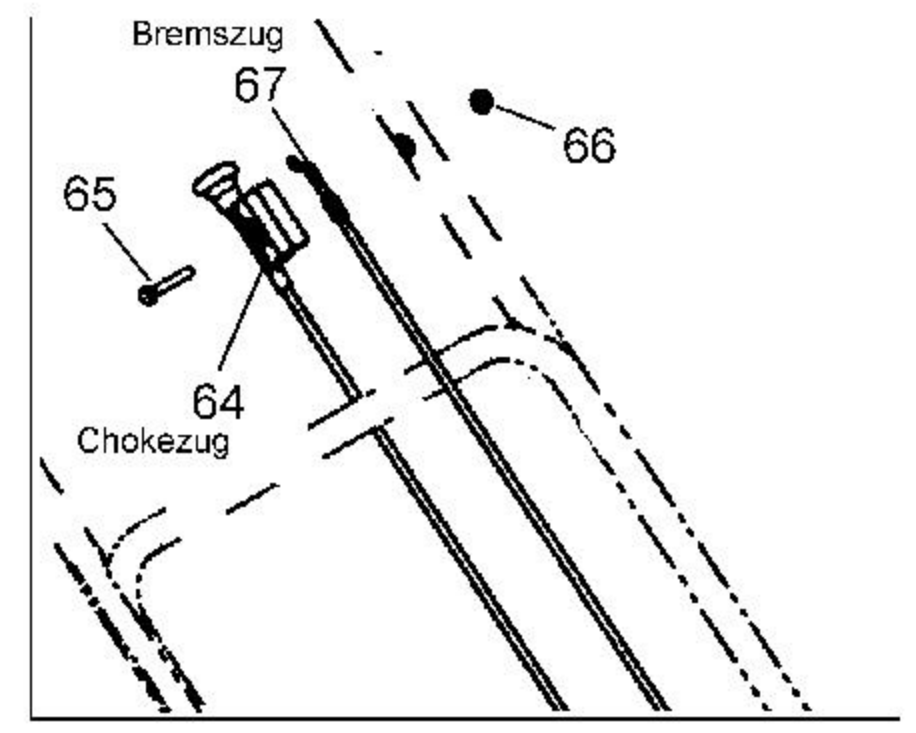

3548 HWM  
11A-V1MD683

48 PO  
11A-V1MD600

BG 48 PO  
11A-V1MD625

N48 TO 35  
11A-V1MD693

48 PO-45  
11A-V1ME676

Ref.6 für / for Mod. 48PO ,N48 TO35 ,  
48 PO-45  
Zubehör / Accessories

- Nicht abgebildet / not shown
- 3548 HWM ,48 PO ,  
BG 48 PO ,N48 TO35
  - 50 — MTD-Motor 1P61FH  
48 PO-45
  - 51 — MTD-Motor 1P65FH  
BG 48 PO
  - 52 — Motorabdeckung/  
Engine Hood
  - 53 — Schraube/  
Screw ( Qty.4 )  
48 PO-45
  - 54 — Motorabdeckung/  
Engine Hood

- 2 Leitblech vom /  
Front Baffle
- 1 3548 HWM
- 1A 48PO ,48PO-45
- 1B BG 48 PO
- 1C N48 TO 35

E3-02655A-01