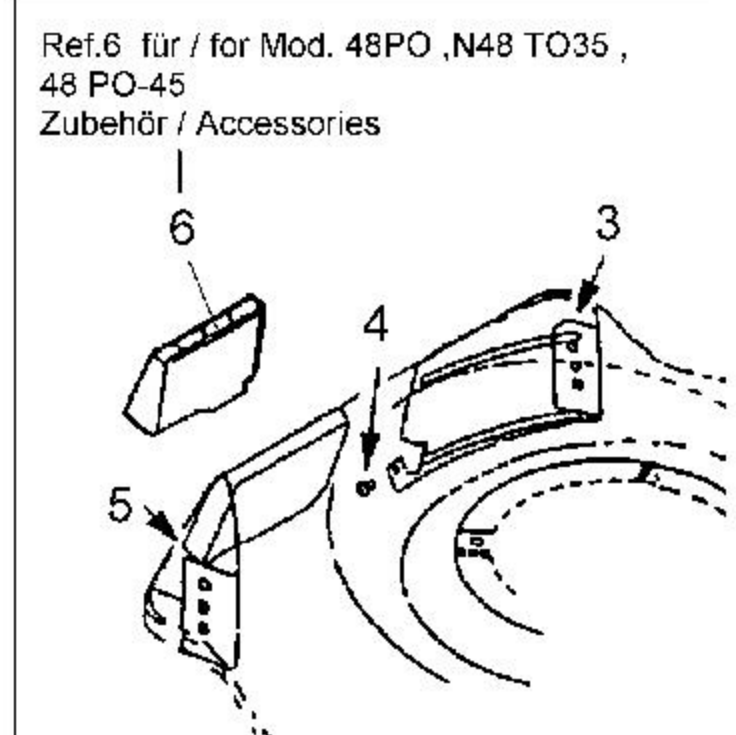

3548 HWM  
11A-V1MD683

48 PO  
11A-V1MD600

BG 48 PO  
11A-V1MD625

N48 TO 35  
11A-V1MD693

48 PO-45  
11A-V1ME676

Ref.6 für / for Mod. 48PO ,N48 TO35 ,  
48 PO-45  
Zubehör / Accessories

- Nicht abgebildet / not shown
- 3548 HWM ,48 PO ,  
BG 48 PO ,N48 TO35
  - 50 — MTD-Motor 1P61FH  
48 PO-45
  - 51 — MTD-Motor 1P65FH  
BG 48 PO
  - 52 — Motorabdeckung/  
Engine Hood
  - 53 — Schraube/  
Screw ( Qty.4 )  
48 PO-45
  - 54 — Motorabdeckung/  
Engine Hood

- 2 Leitblech vom /  
Front Baffle
- 1 3548 HWM
- 1A 48PO ,48PO-45
- 1B BG 48 PO
- 1C N48 TO 35

E3-02655A-01