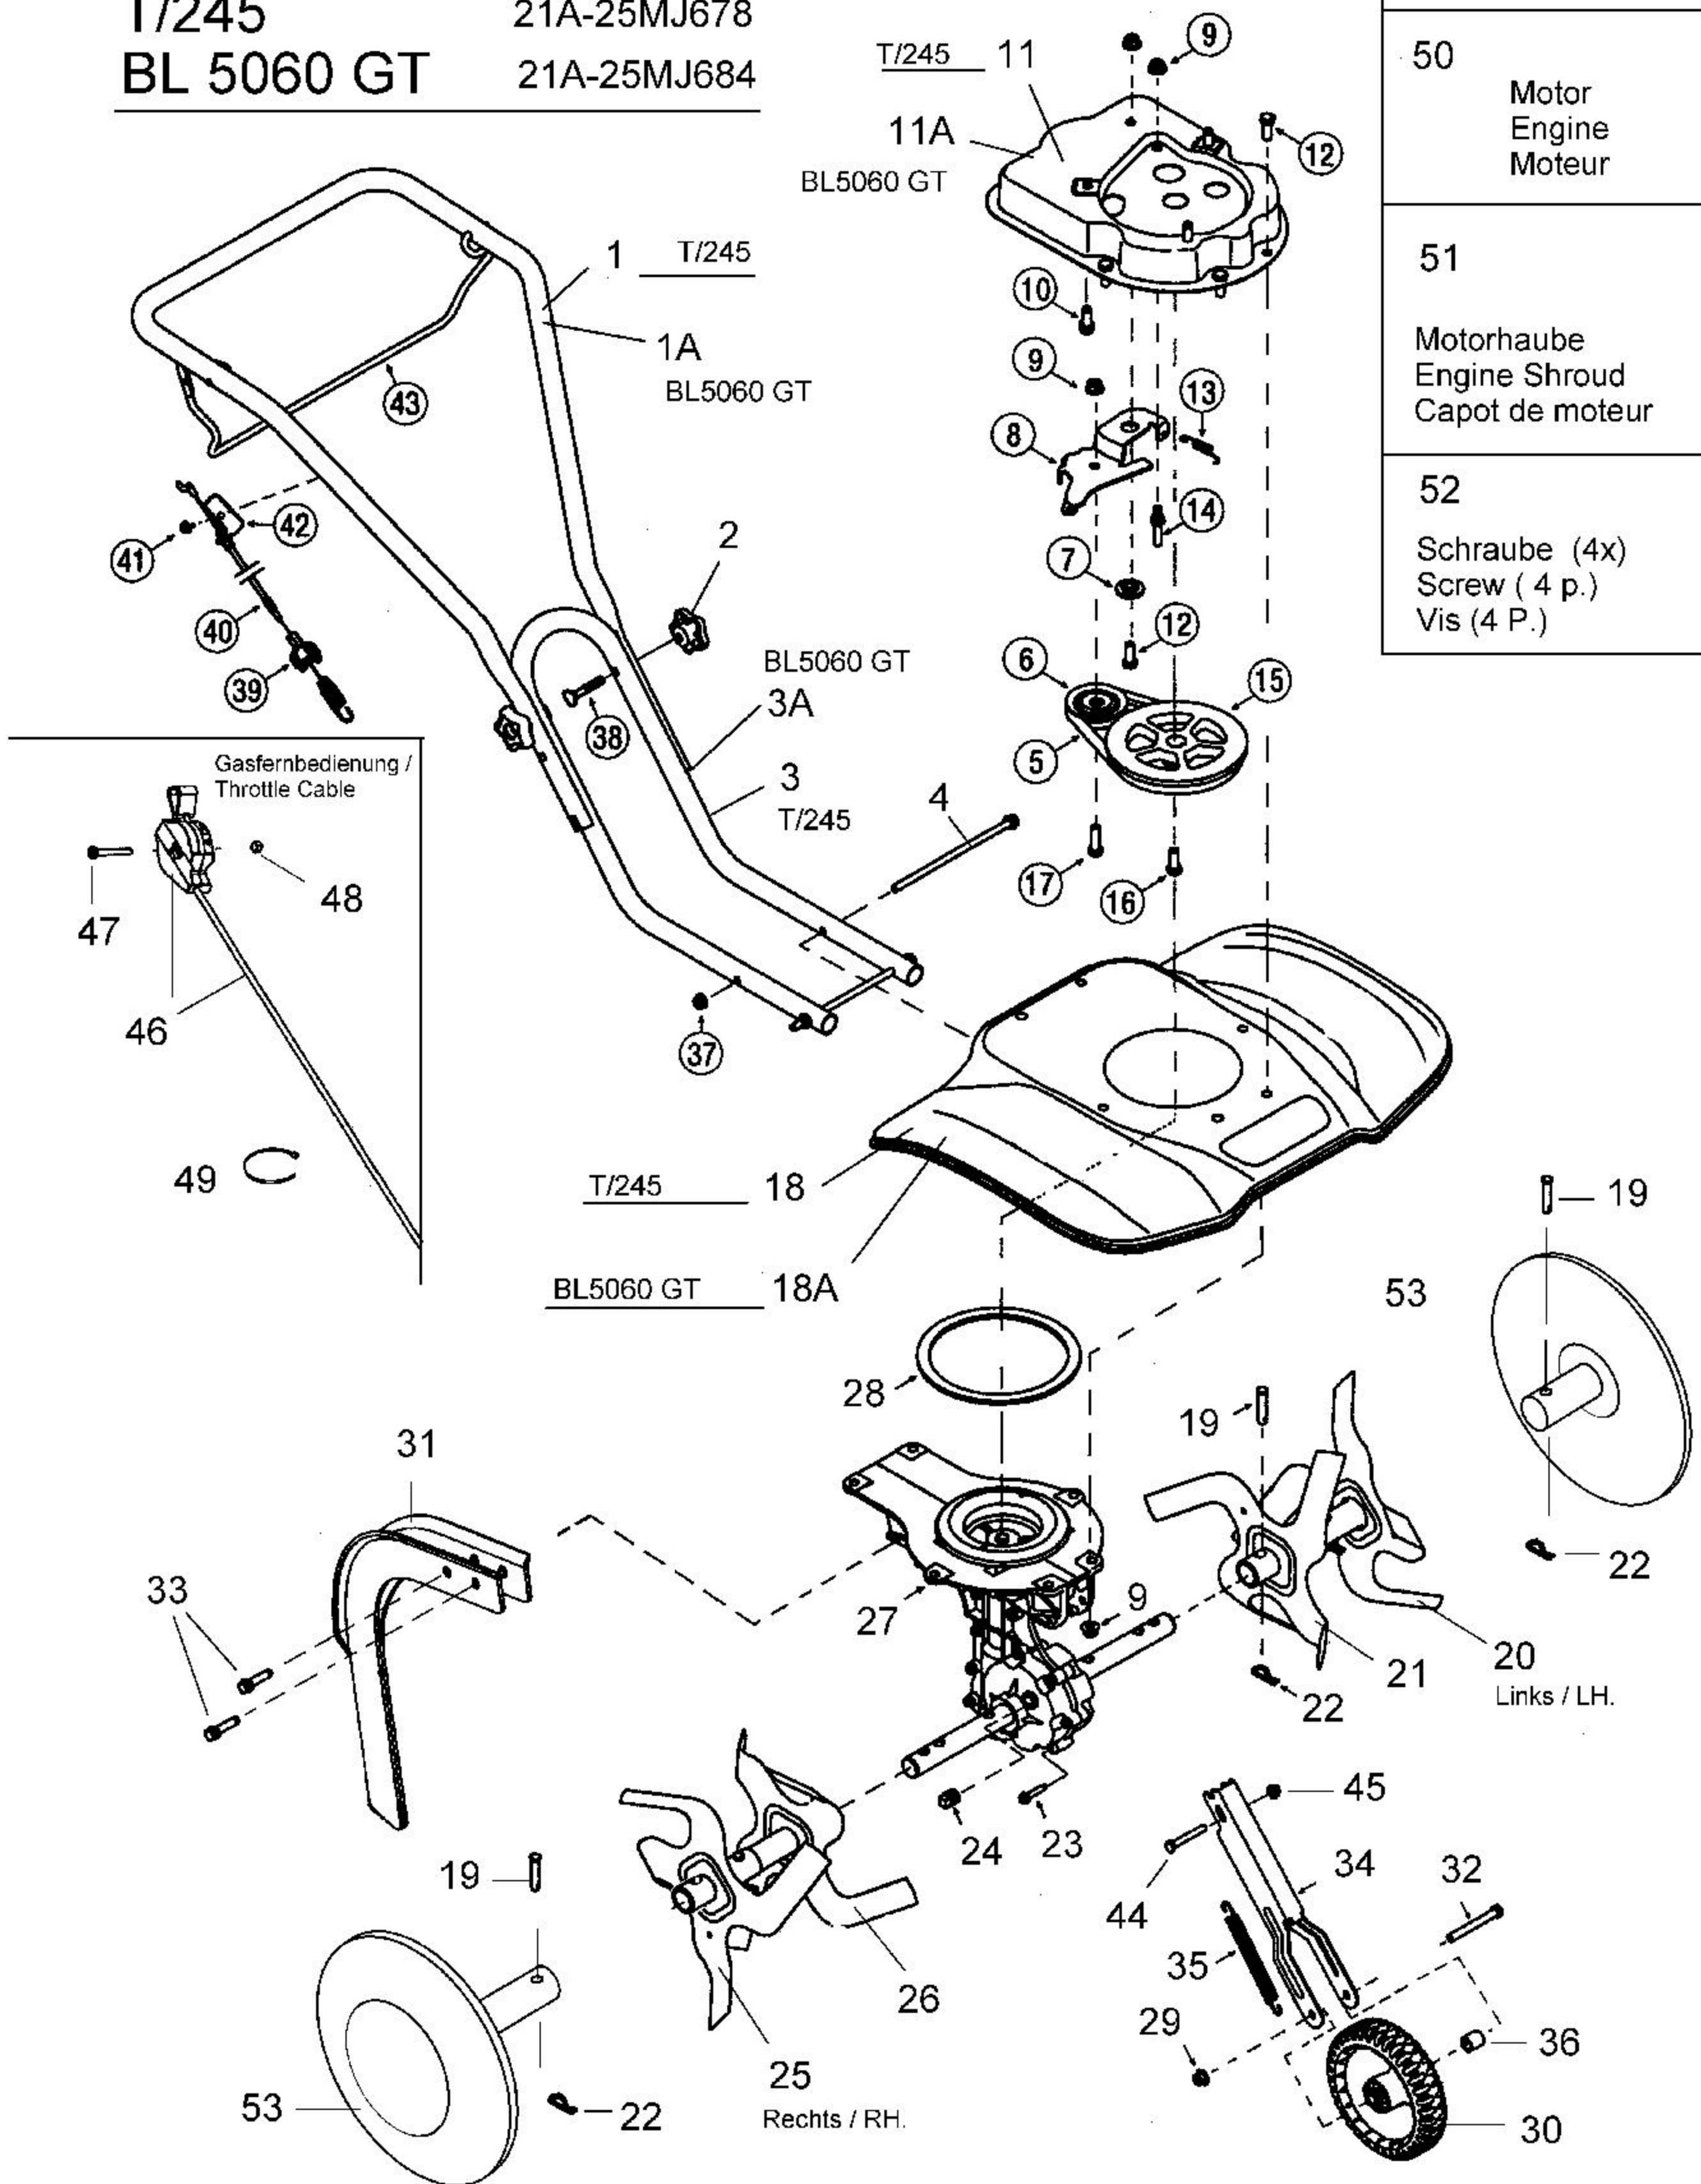

T/245
BL 5060 GT

21A-25MJ678
21A-25MJ684

Nicht abgebildet/
Not shown

50
Motor
Engine
Moteur

51
Motorhaube
Engine Shroud
Capot de moteur

52
Schraube (4x)
Screw (4 p.)
Vis (4 P.)

E3-02562A