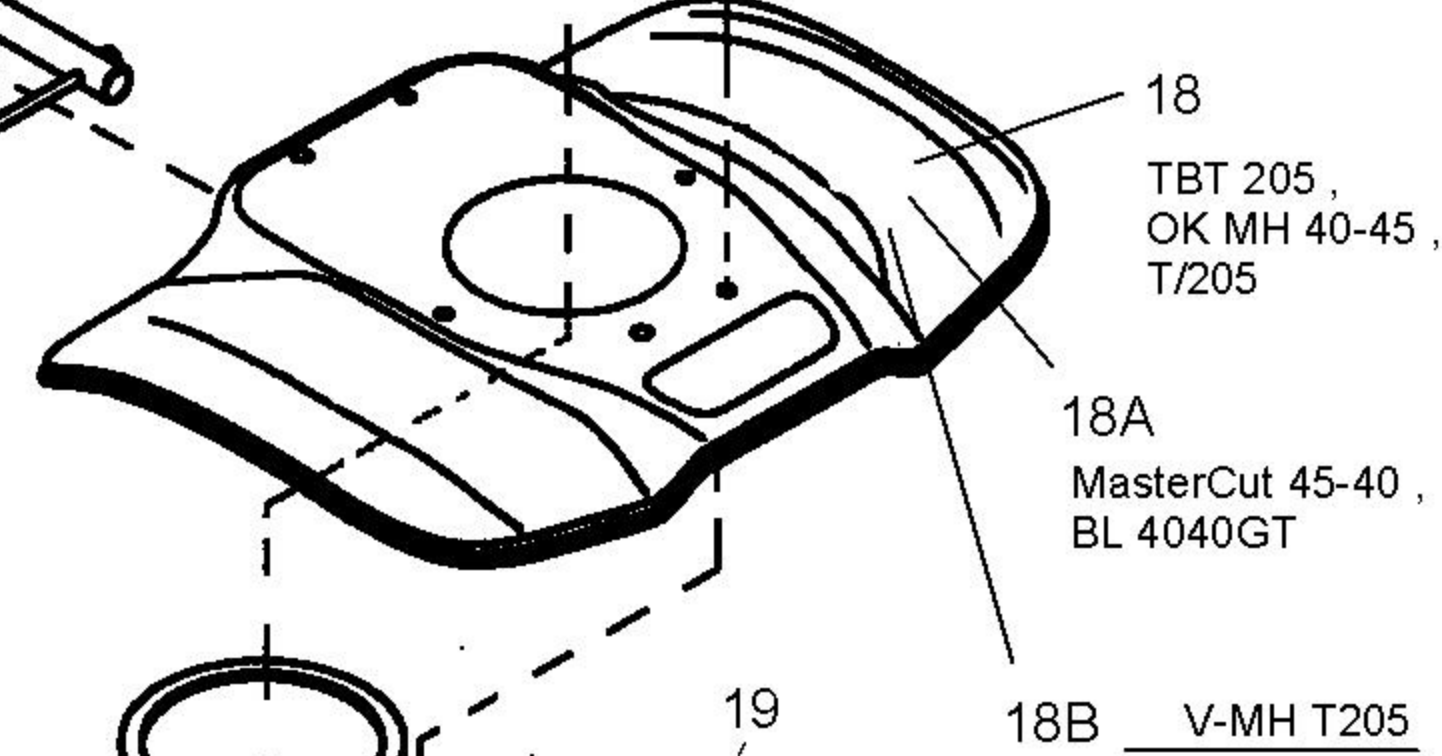

T 205  
 MasterCut 45-40  
 V-MH T205 OHV  
 OK MH 40-45  
 BL 4040 GT

21A-20MI678  
 21A-20MI659  
 21A-20MI620  
 21A-20MI667  
 21A-20MI684

BL4040 GT

TBT205 ,MasterCut 45-40,  
 OK MH 40-45  
 T/205 ,V-MH T205

Nicht abgebildet / Not shown

50 Motor /Engine

T 205 ,MasterCut 45-40  
 V-MH T205 OHV  
 OK MH 40-45

Getriebe/ Gear Case  
 27

nur für Mod. BL 4040 GT