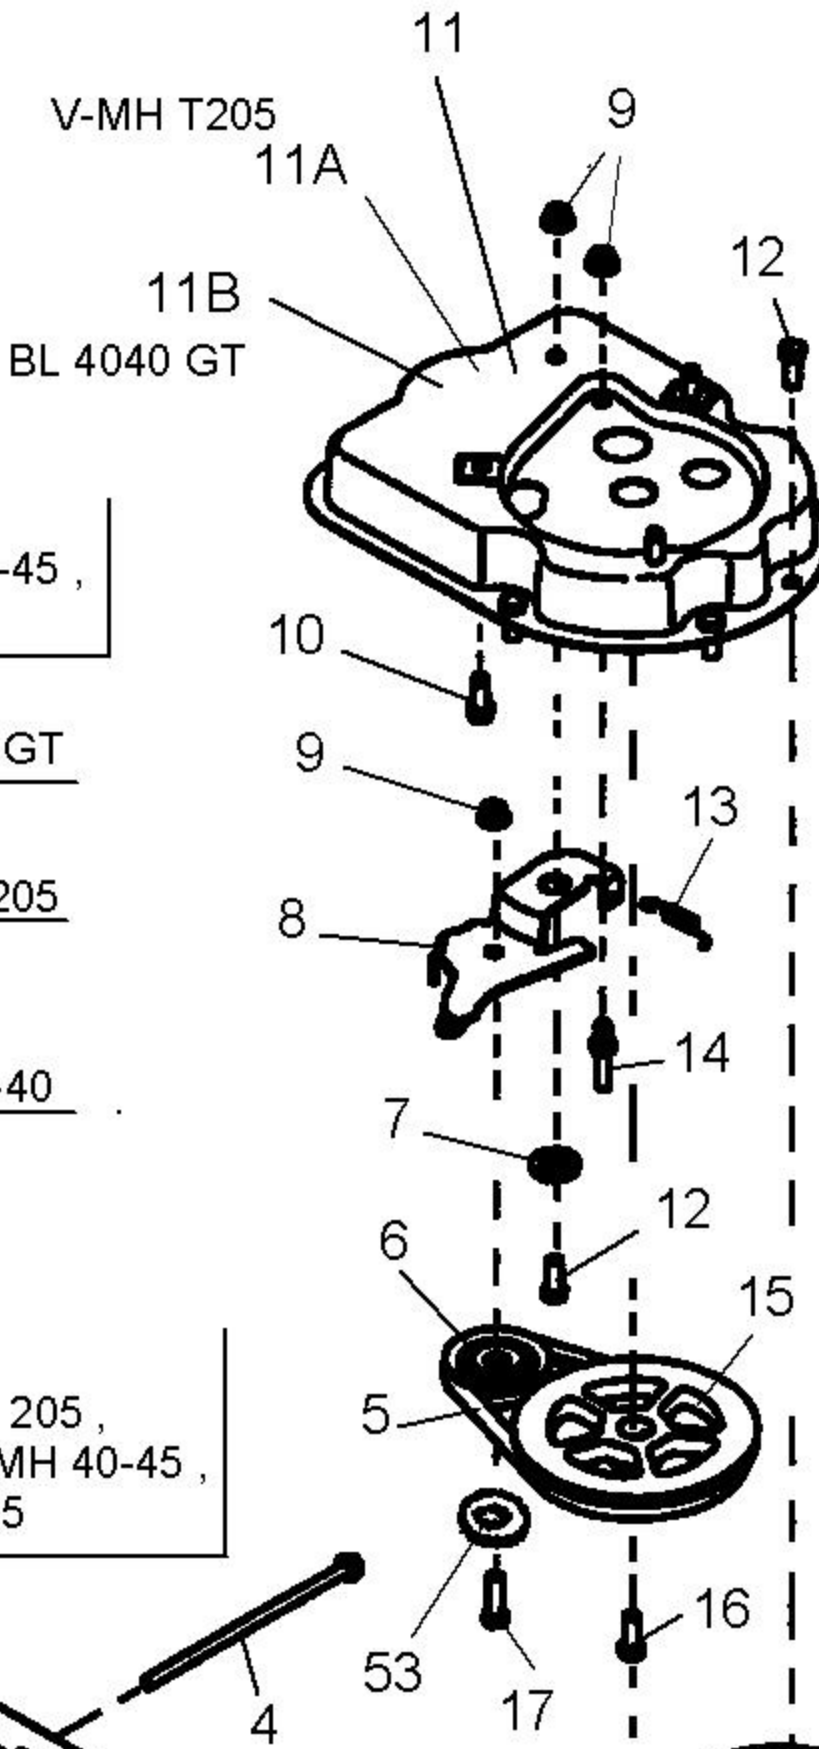

T 205  
 MasterCut 45-40  
 V-MH T205 OHV  
 OK MH 40-45  
 BL 4040 GT

21A-20MI678  
 21A-20MI659  
 21A-20MI620  
 21A-20MI667  
 21A-20MI684

BL4040 GT

TBT205 ,MasterCut 45-40,  
 OK MH 40-45  
 T/205 ,V-MH T205

Nicht abgebildet / Not shown

50 Motor /Engine

T 205 ,MasterCut 45-40  
 V-MH T205 OHV  
 OK MH 40-45

Getriebe/ Gear Case  
 27

nur für Mod. BL 4040 GT