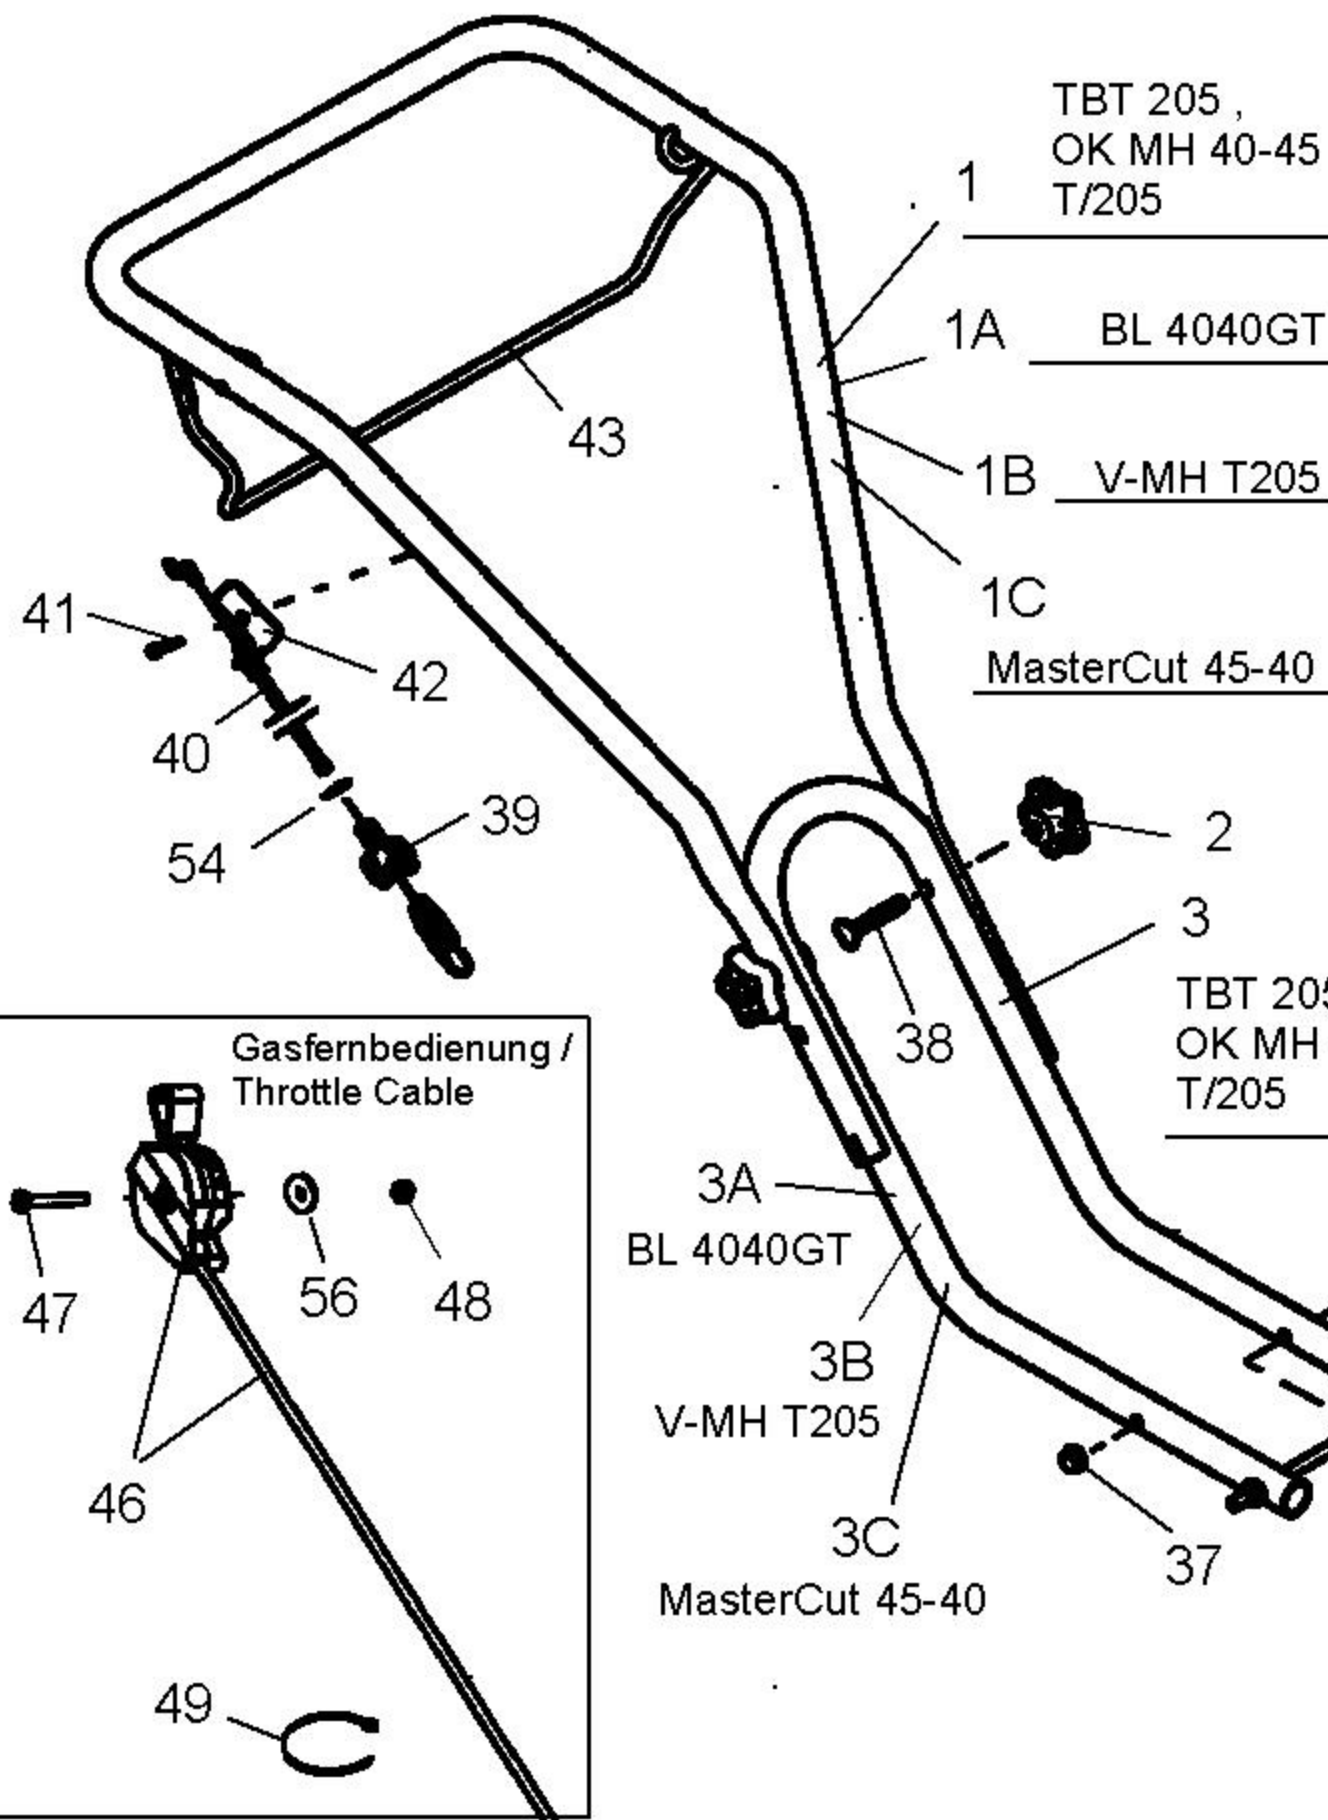

T 205  
 MasterCut 45-40  
 V-MH T205 OHV  
 OK MH 40-45  
 BL 4040 GT

21A-20MI678  
 21A-20MI659  
 21A-20MI620  
 21A-20MI667  
 21A-20MI684

BL4040 GT

TBT205 ,MasterCut 45-40,  
 OK MH 40-45  
 T/205 ,V-MH T205

Nicht abgebildet / Not shown

50 Motor /Engine

T 205 ,MasterCut 45-40  
 V-MH T205 OHV  
 OK MH 40-45

Getriebe/ Gear Case  
 27

nur für Mod. BL 4040 GT