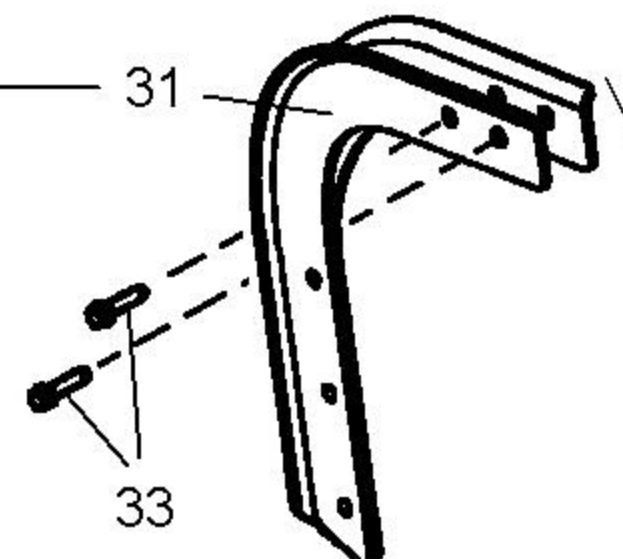

T 205  
 MasterCut 45-40  
 V-MH T205 OHV  
 OK MH 40-45  
 BL 4040 GT

21A-20MI678  
 21A-20MI659  
 21A-20MI620  
 21A-20MI667  
 21A-20MI684

BL4040 GT

TBT205 ,MasterCut 45-40,  
 OK MH 40-45  
 T/205 ,V-MH T205

Nicht abgebildet / Not shown

50 Motor /Engine

T 205 ,MasterCut 45-40  
 V-MH T205 OHV  
 OK MH 40-45

Getriebe/ Gear Case  
 27

nur für Mod. BL 4040 GT