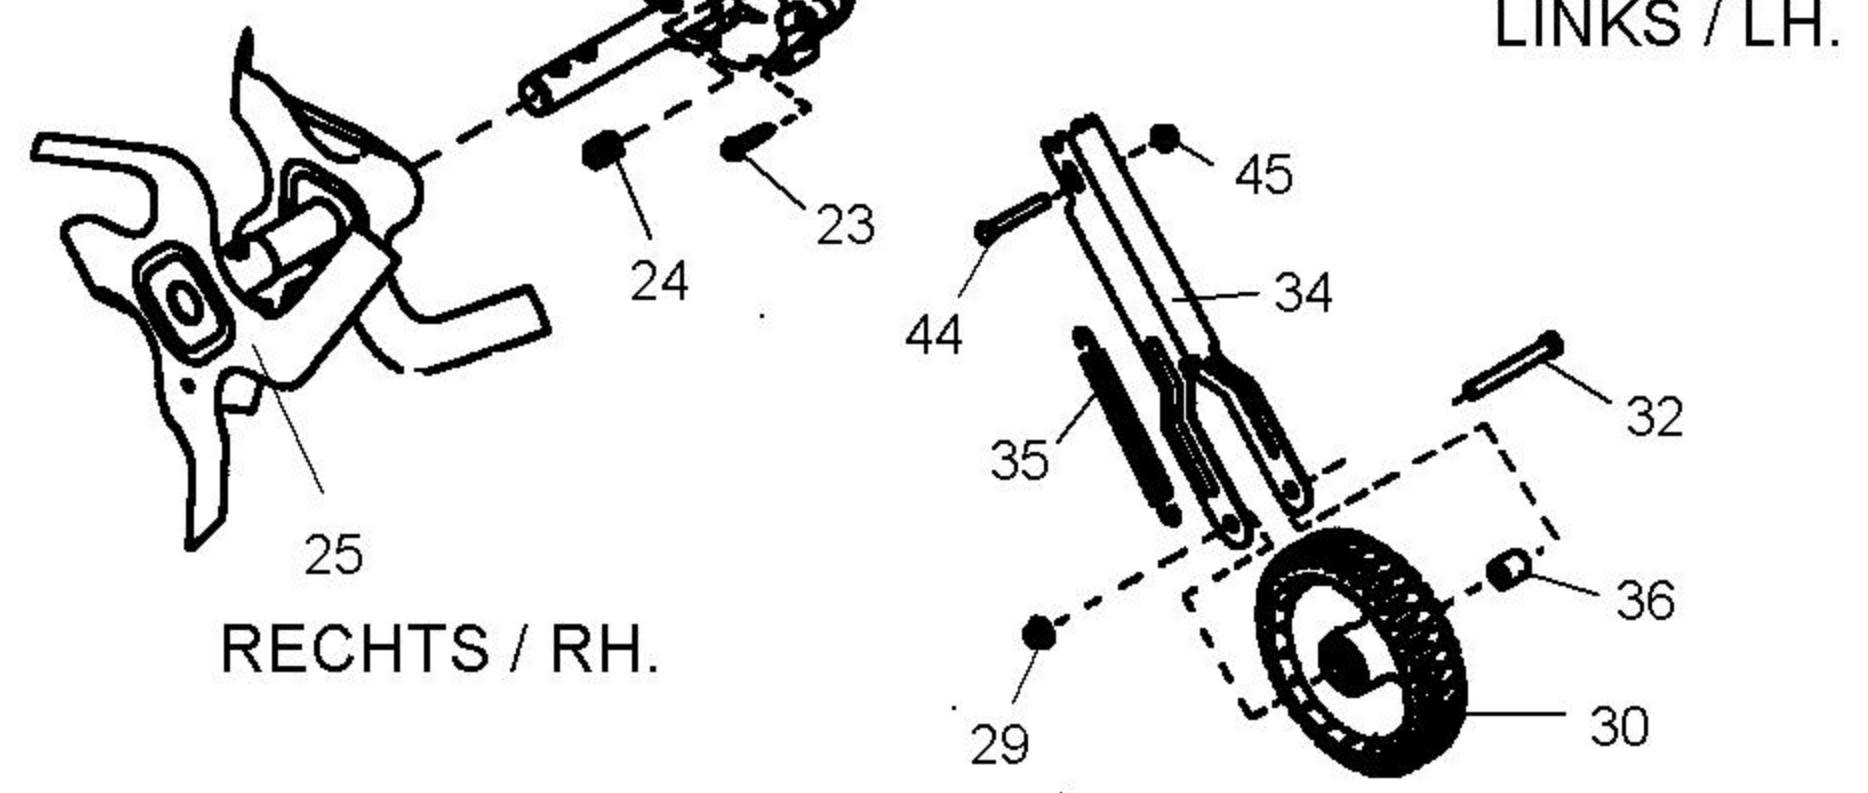

Nicht abgebildet / Not shown

50 Motor /Engine

T 205 ,MasterCut 45-40  
 V-MH T205 OHV  
 OK MH 40-45

Getriebe/ Gear Case  
 27

nur für Mod. BL 4040 GT