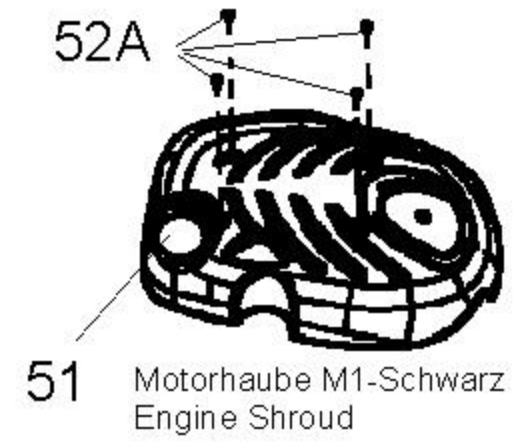

T 205  
 MasterCut 45-40  
 V-MH T205 OHV  
 OK MH 40-45  
 BL 4040 GT

21A-20MI678  
 21A-20MI659  
 21A-20MI620  
 21A-20MI667  
 21A-20MI684

BL4040 GT

TBT205 ,MasterCut 45-40,  
 OK MH 40-45  
 T/205 ,V-MH T205

Nicht abgebildet / Not shown

50 Motor /Engine

T 205 ,MasterCut 45-40  
 V-MH T205 OHV  
 OK MH 40-45

Getriebe/ Gear Case  
 27

nur für Mod. BL 4040 GT