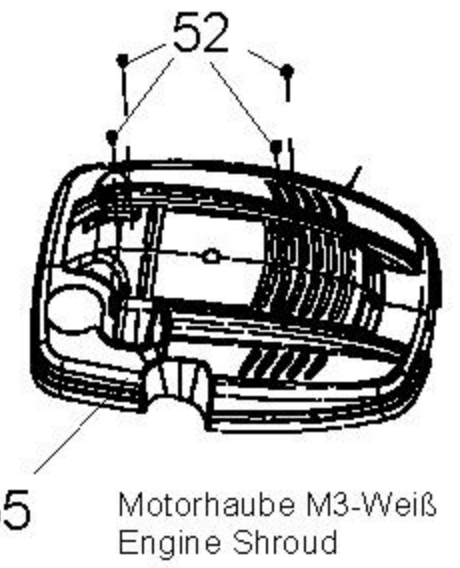

T 205  
 MasterCut 45-40  
 V-MH T205 OHV  
 OK MH 40-45  
 BL 4040 GT

21A-20MI678  
 21A-20MI659  
 21A-20MI620  
 21A-20MI667  
 21A-20MI684

BL4040 GT

TBT205 ,MasterCut 45-40,  
 OK MH 40-45  
 T/205 ,V-MH T205

Nicht abgebildet / Not shown

50 Motor /Engine

T 205 ,MasterCut 45-40  
 V-MH T205 OHV  
 OK MH 40-45

Getriebe/ Gear Case  
 27

nur für Mod. BL 4040 GT