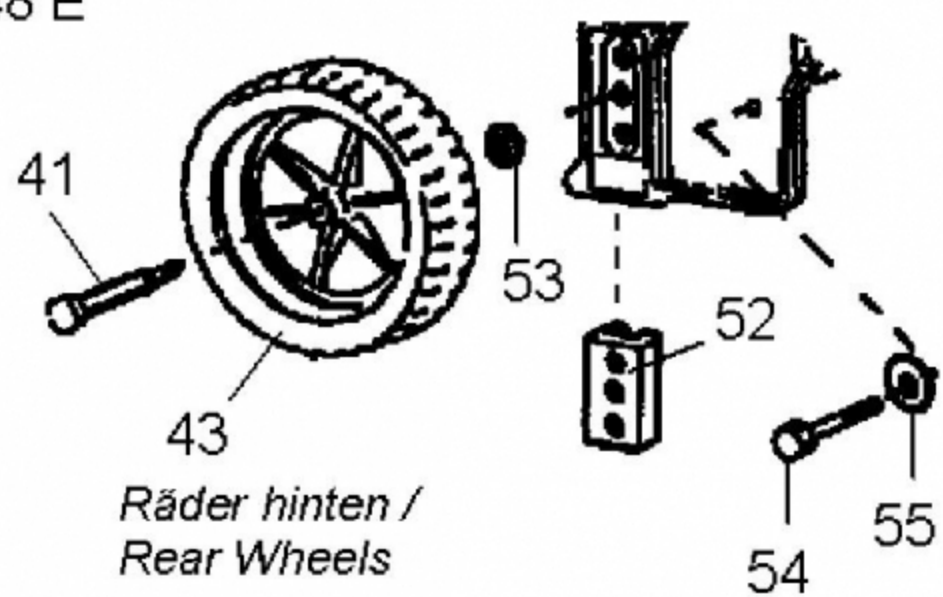

18A-V1H-625

18A-V1H-634

18A-V0H-665

18A-V0H-600

48 EM-HQ

18A-V0H-616

Mulchkeil (nur für Mod. 48 EM und CPG 48EM)

48 EM-HQ , FF 4872 (18A-V0H-665)und 48 E