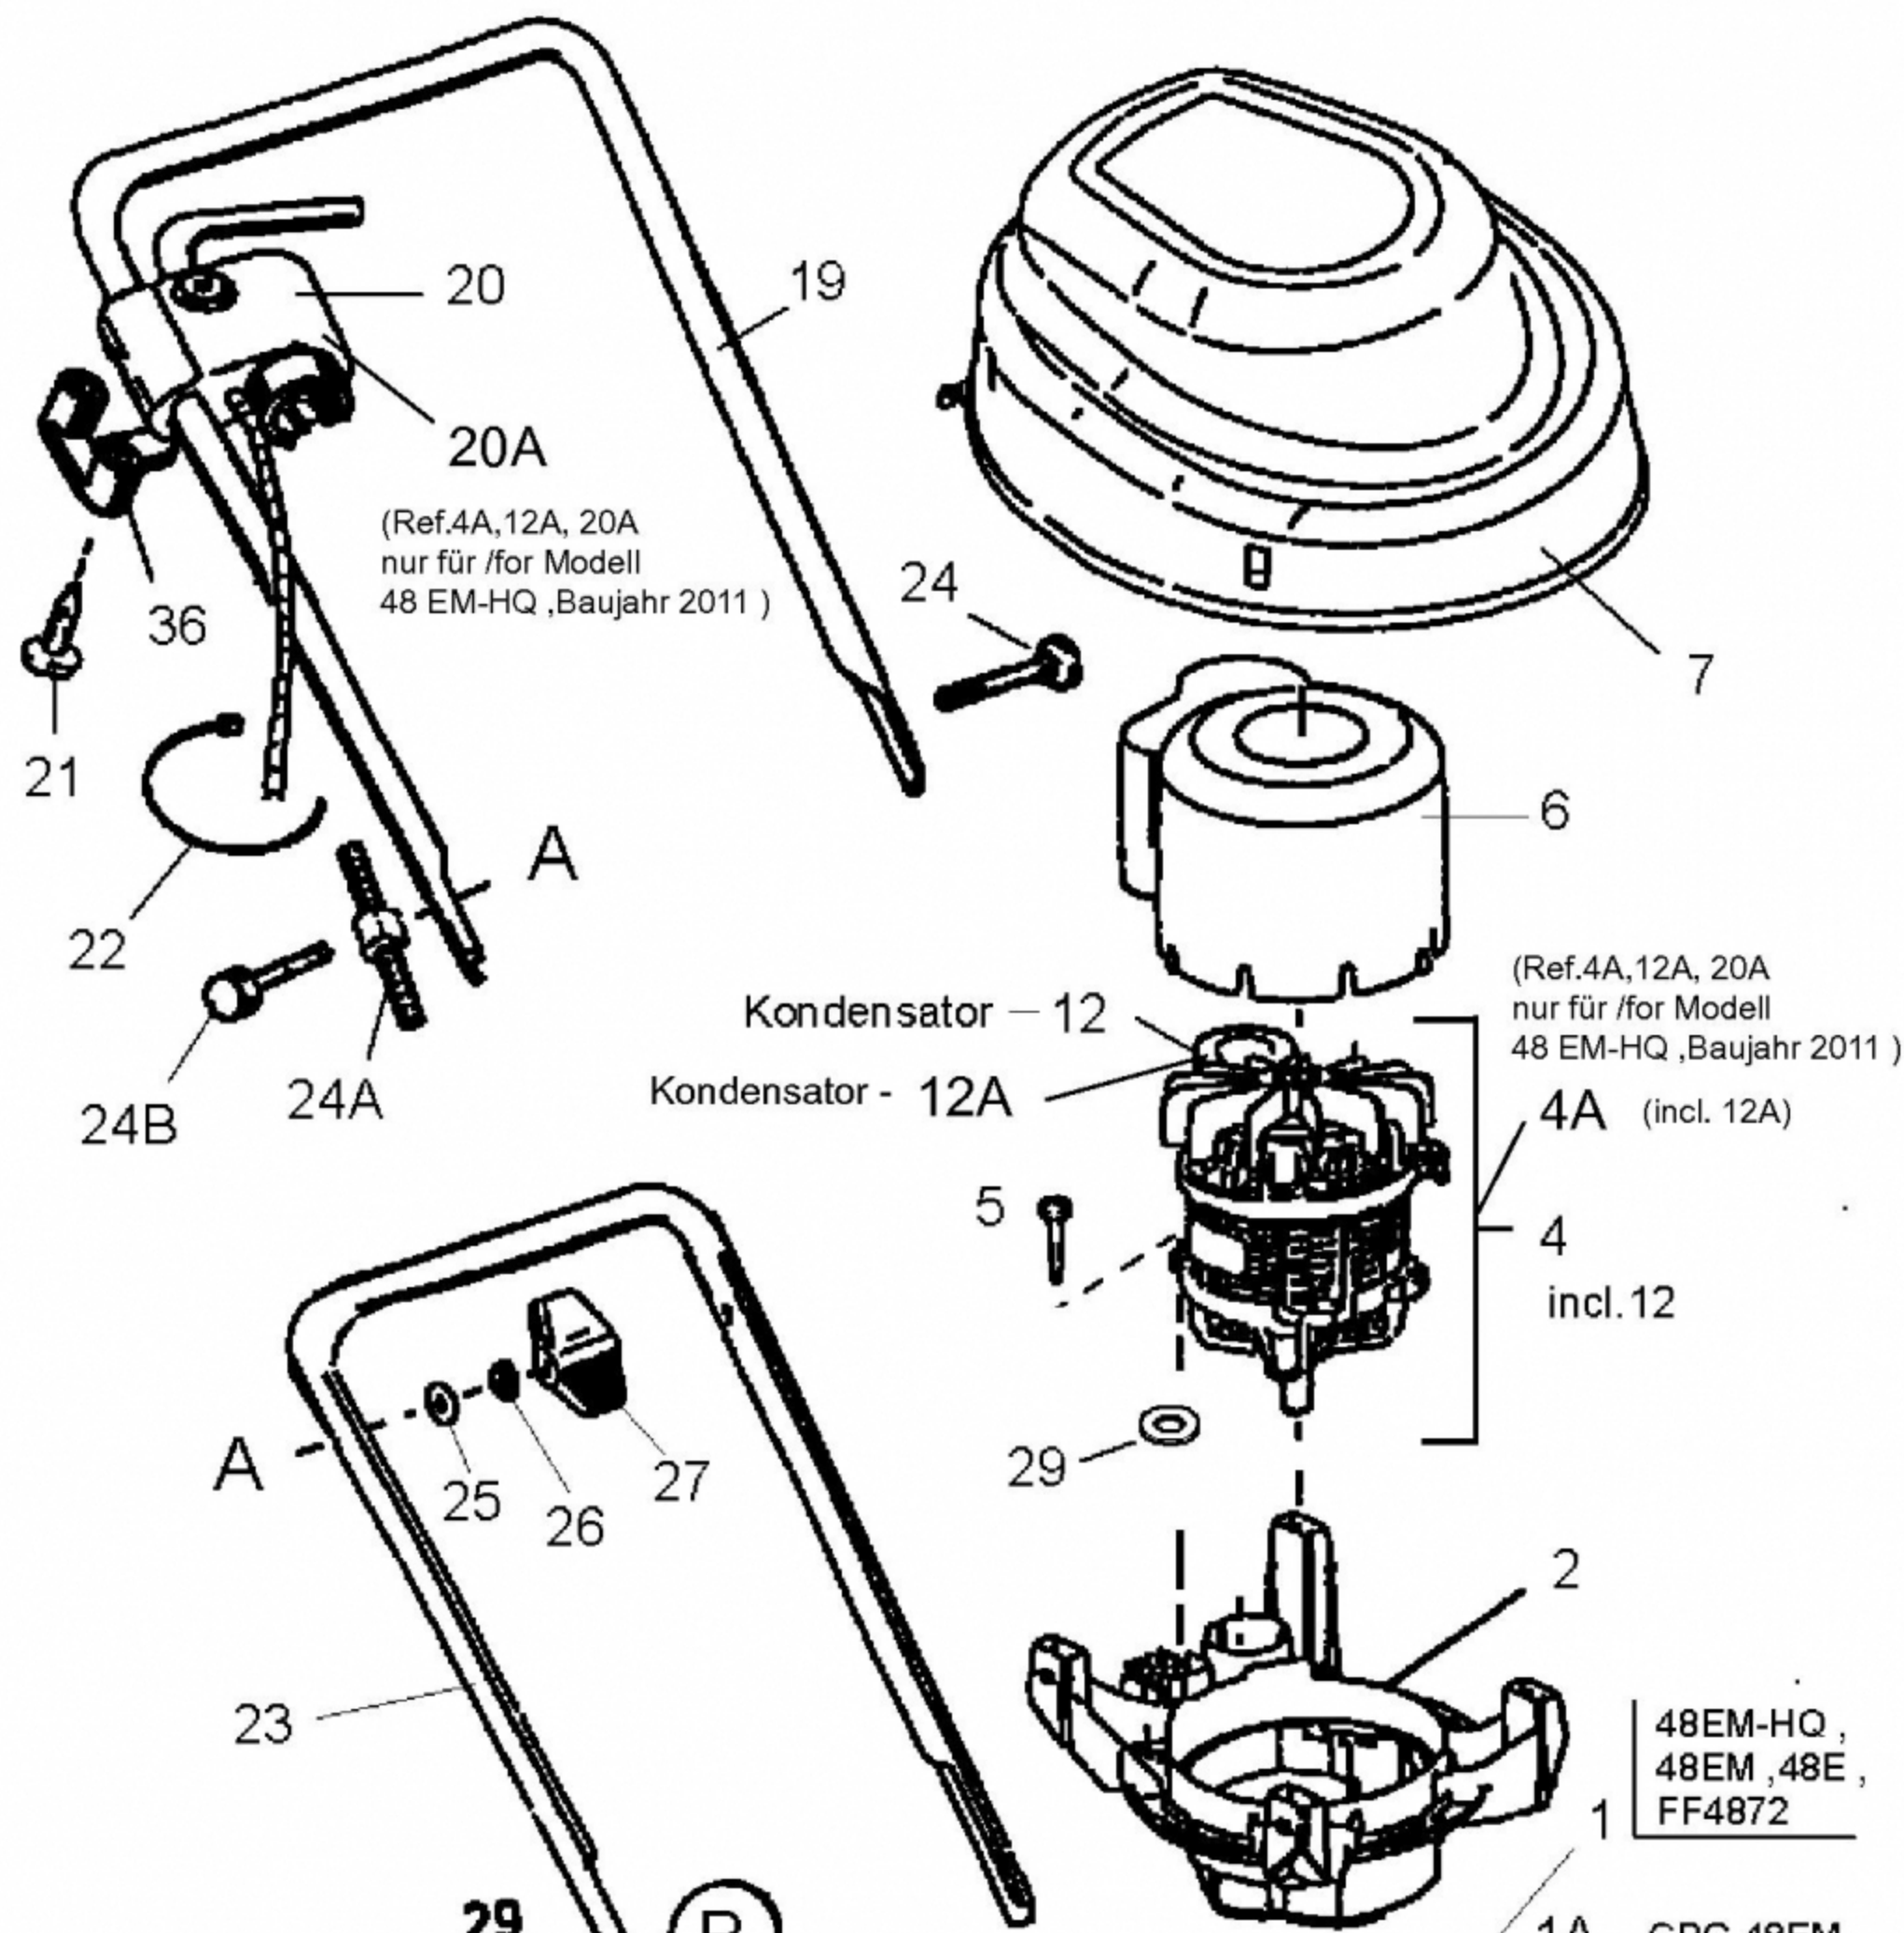

18A-V1H-625

18A-V1H-634

18A-V0H-665

18A-V0H-600

48 EM-HQ

18A-V0H-616

Mulchkeil (nur für Mod. 48 EM und CPG 48EM)

48 EM-HQ , FF 4872 (18A-V0H-665)und 48 E

48 EM-HQ , FF 4872 (18A-V0H-665)und 48 E

E3-02518C-01