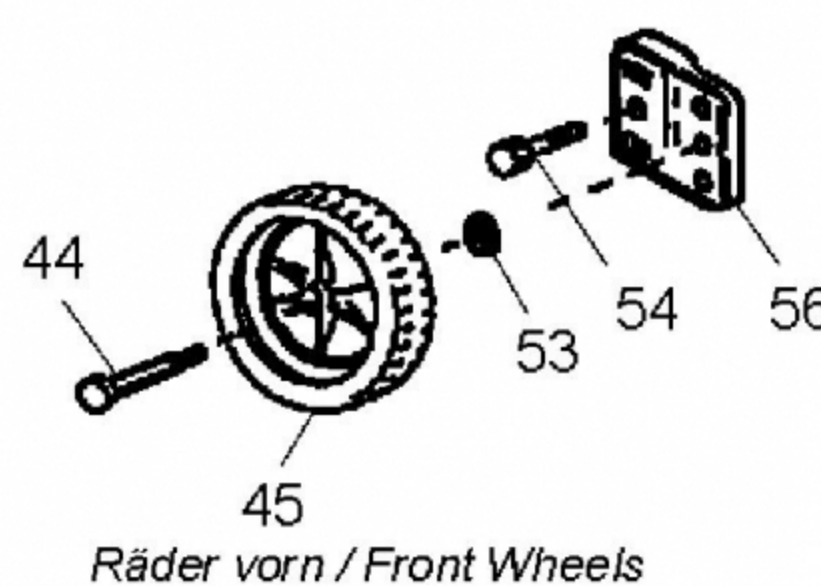

48 EM-HQ , FF 4872 (18A-V0H-665)und 48 E