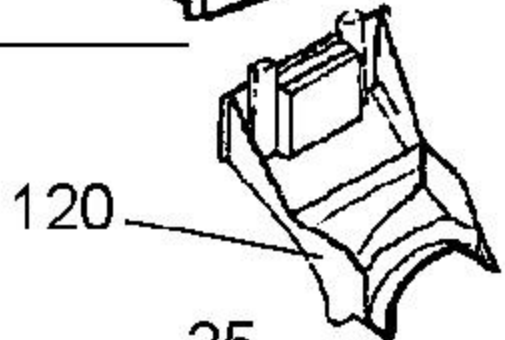

Models S370 thru S379

Self Start

RB53-6RS
59A

59
478 SPS
GES 53 S

STD 62

mit MTD-Logo 62A

OPTION

GES 53 S, 478 SPS 119