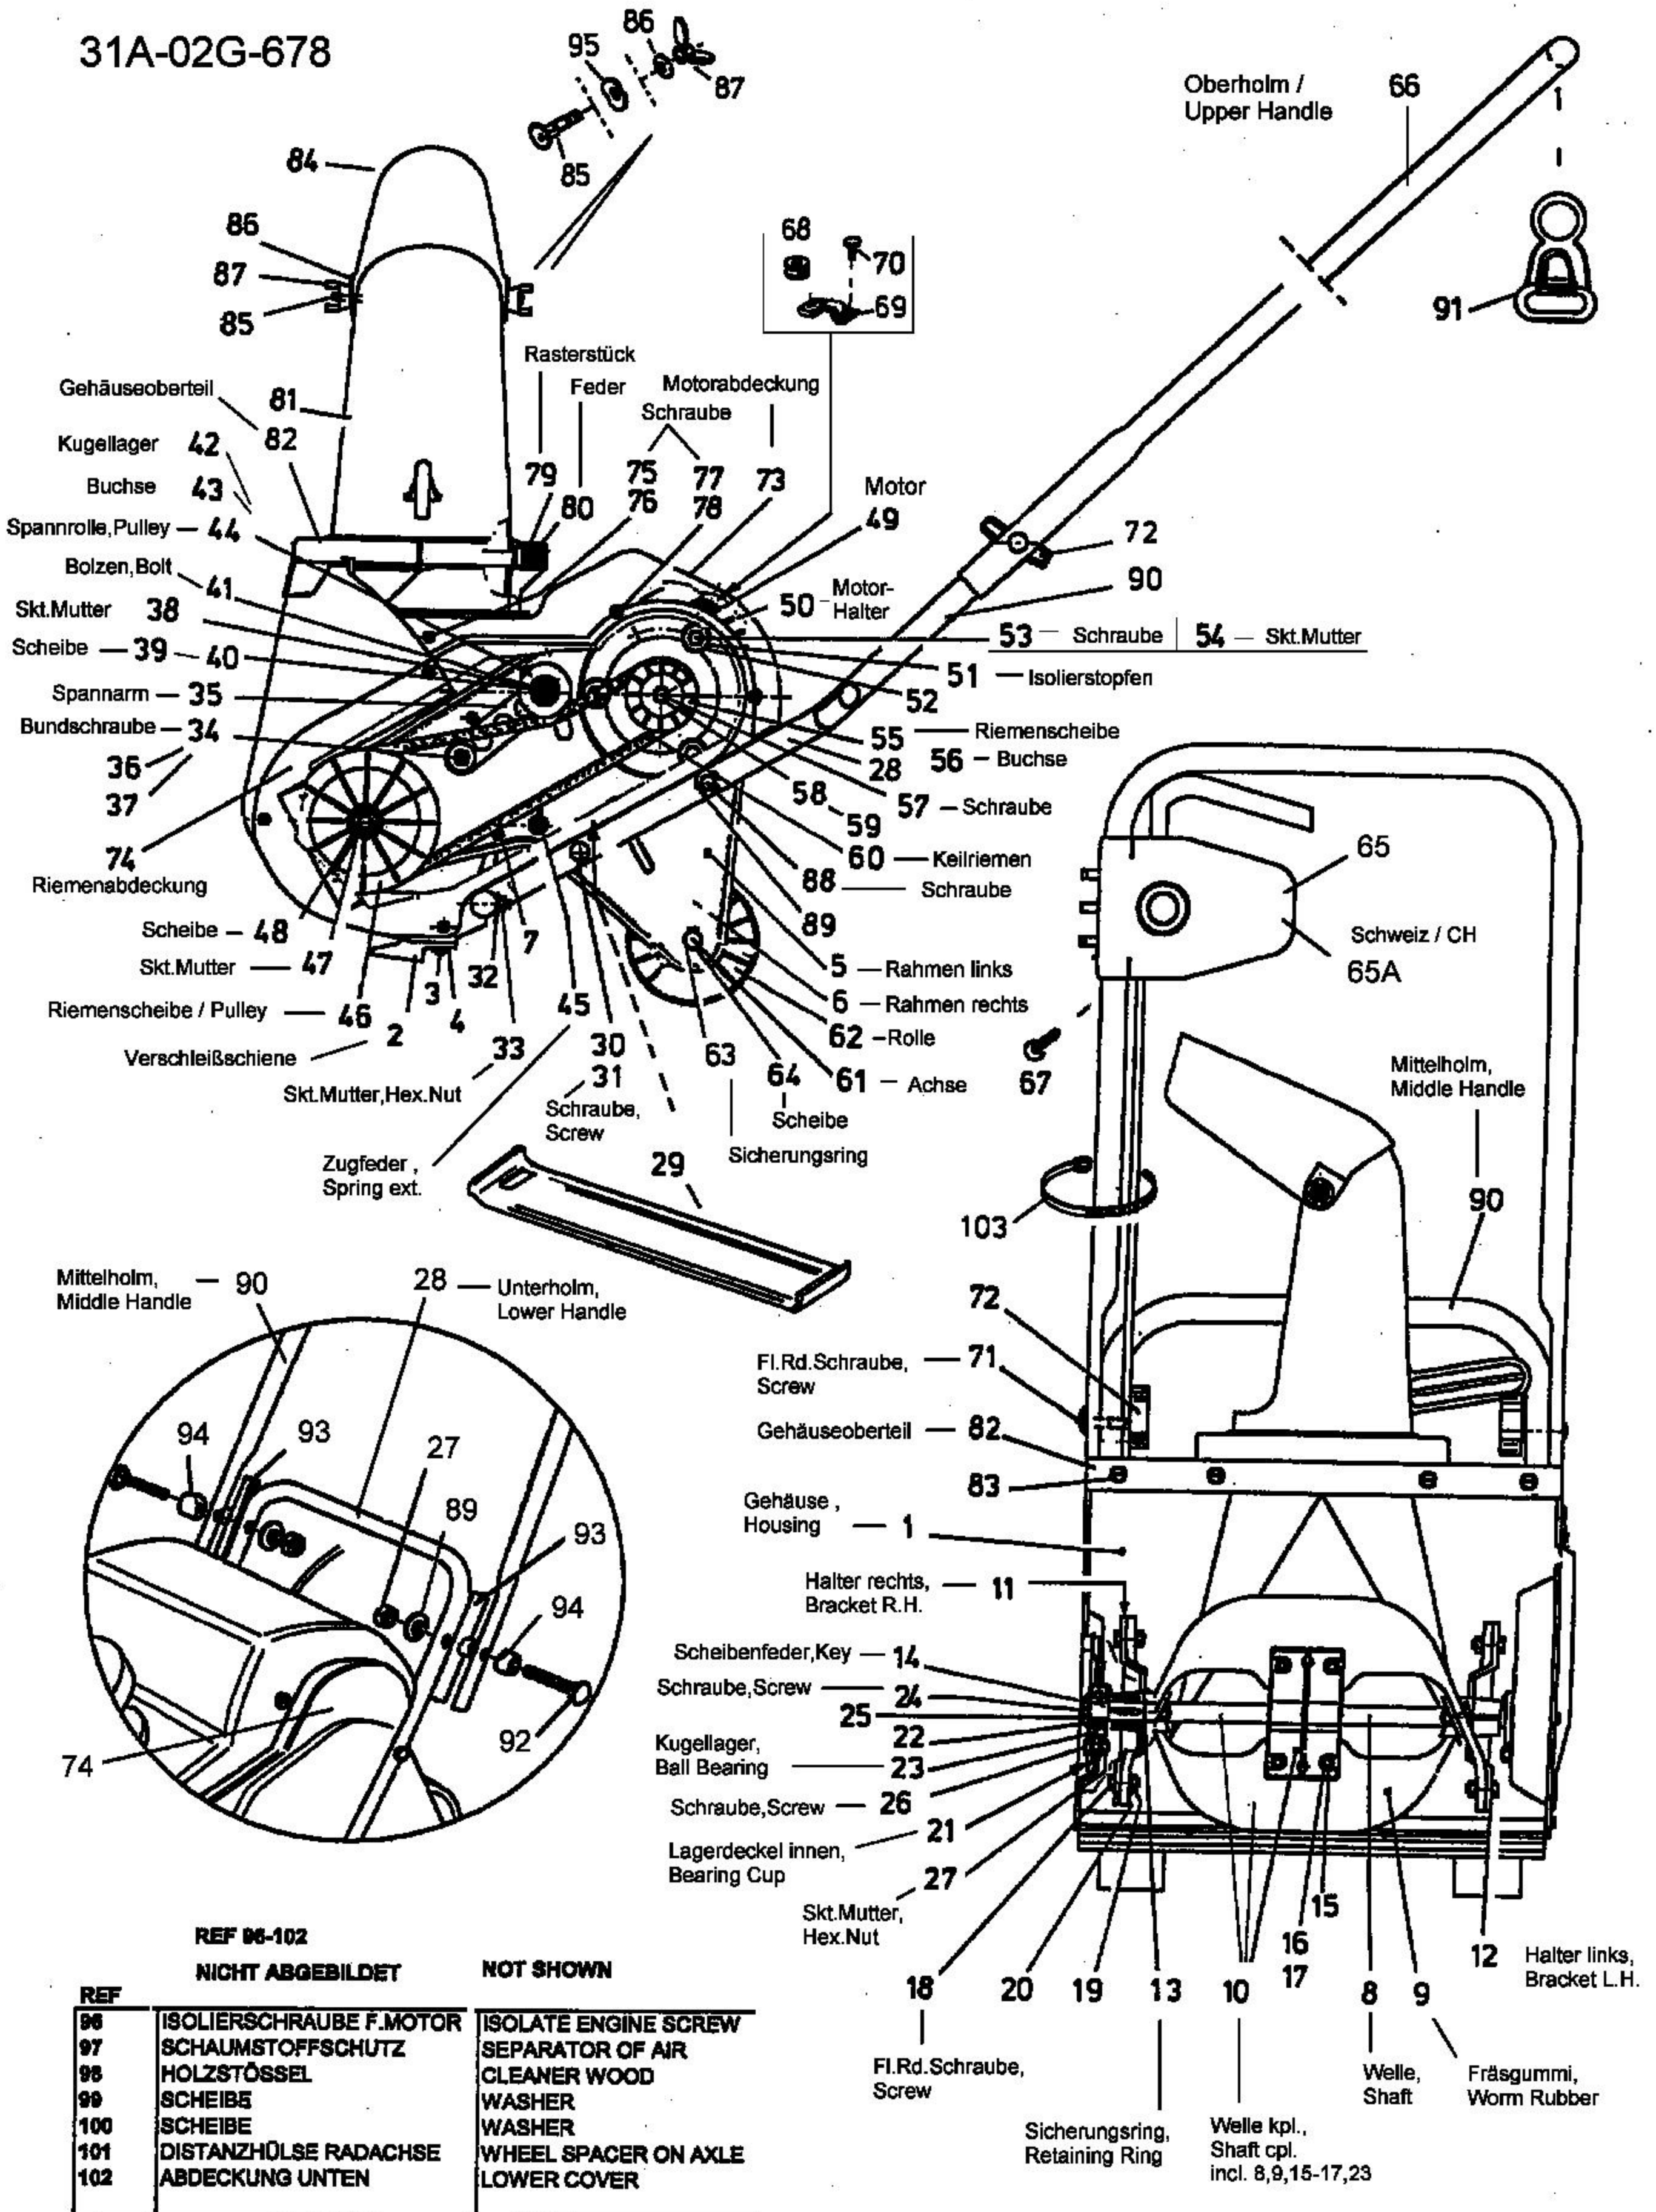

SNOW FOX

31A-02G-678

REF 96-102
NIGHT ABGEBILDET NOT SHOWN

REF	ISOLIERUNG	NOT SHOWN
96	ISOLIERUNG F. MOTOR	ISOLATE ENGINE SCREW
97	SCHAUMSTOFFSCHUTZ	SEPARATOR OF AIR
98	HOLZSTÖSSEL	CLEANER WOOD
99	SCHEIBE	WASHER
100	SCHEIBE	WASHER
101	DISTANZHÖLSE RADACHSE	WHEEL SPACER ON AXLE
102	ABDECKUNG UNTEN	LOWER COVER

E3-01593D