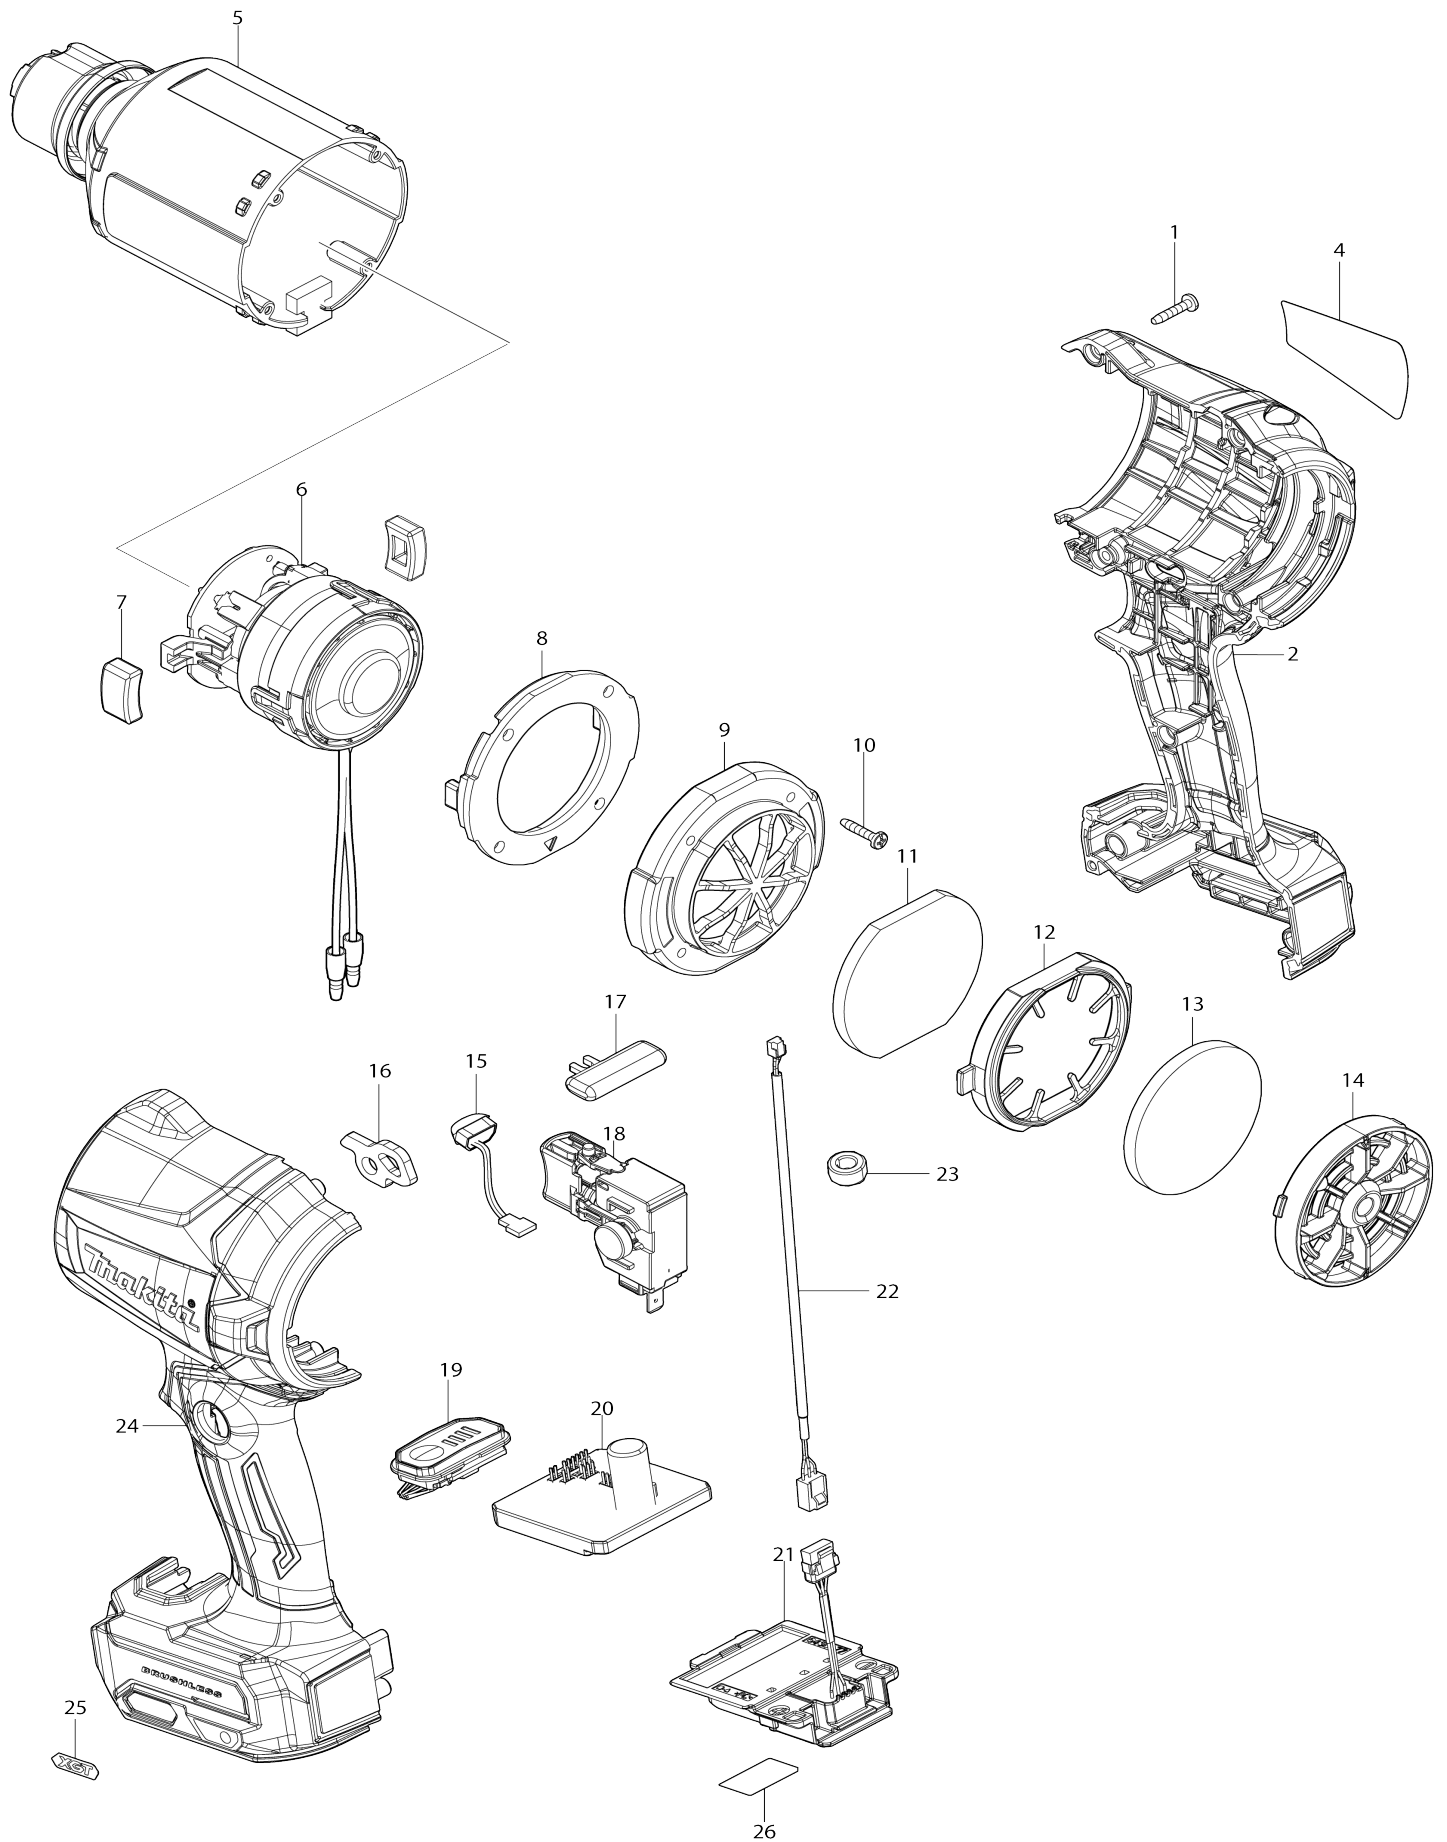

Model No.AS001G Akku-Gebläse 40V

Model No.AS001G Akku-Gebläse 40V

Artike l-Nr.	Teile-Nr.	Beschreibung	Austa uschb arkeit	Anzah l	Neu/A lt	Notiz 1	Notiz 2
001	266130-9	Bindekopf-Blechschrabe 3X16		8			
002	191X75-5	Gehäuse L/R Set		1			
C10	263005-3	Gummistift 6		2			
C20	252126-6	Sechskant-Sicherungsmutter M4-7		2			
C30	8045T0-0	Warnaufkleber		1			
002		INC. 24					
004	8114A9-6	Typenschild AS001G		1			
005	141K56-1	Motorgehäuse komplett		1			
C10	422826-4	Schwammplatte		1			
006	629A91-4	Motor kpl.		1	*		
006-1	629C85-1	Motor kpl.	<	1			
007	422816-7	Dichtung der Motorabdeckung		2			
008	422817-5	Motorabdeckung		1			
009	413C47-7	Rückabdeckung		1			
010	266130-9	Bindekopf-Blechschrabe 3X16		4			
011	422824-8	Filter A		1			
012	413C49-3	Filterhalter		1			
013	422825-6	Filter B		1			
014	141G57-5	Staubkappe komplett		1			
C10	263032-0	Gummistift 4		2			
015	620521-2	LED-Schaltung		1			
016	347914-5	Bandring		1			
017	412697-7	Verriegelungsknopf		1			
018	650019-5	Schalter C3JW-4B-L		1			
019	620G89-0	Anzeigeschaltung komplett		1			
C10	687E52-4	Schalterplatte komplett		1			
C20	266490-9	Zylinderschraube 2X6		3			
020	620G88-2	Controller		1			
021	632R99-1	Klemmeneinheit		1	*		
021-1	632W78-9	TERMINAL UNIT	<	1			
022	638A30-3	Leitende einheit		1			
023	688131-1	Leitungsfiler		1	*		
023-1	688131-1	Leitungsfiler	O	1			
024	191X75-5	Gehäuse L/R Set		1			
C10	263005-3	Gummistift 6		2			
C20	252126-6	Sechskant-Sicherungsmutter M4-7		2			
C30	8045T0-0	Warnaufkleber		1			
024		INC. 2					
025	8007R2-2	XGT-Logo-Aufkleber		1			
026	8114B6-9	Serien-nr-schild AS001G		1			
A01	191X19-5	Düsen-Set mit großer Reichweite		1			
A02	191X11-1	Düsen- 3 Set		1			
A03	191X13-7	Düsen- 7 Set		1			
A04	191X15-3	Düsen- 13 Set		1			
A05	191X17-9	Quetschventil-Düsenset		1			
A09B	***DC40RA	DC40RA FAST CHARGER		1			
A09B		COMPO-PARTS					